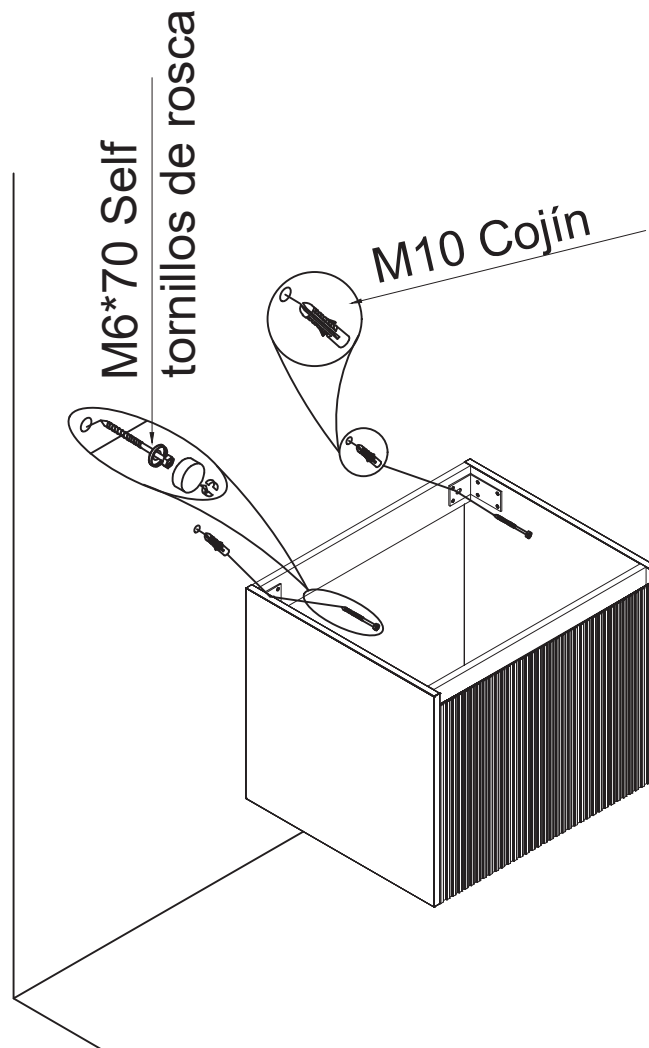

PARTES Y PIEZAS

ACCESORIOS DE INSTALACIÓN

1. Gabinete principal _____

2. Tornillos autorroscantes _____

M6*70=2

3. Cojín _____

M10=2

4. Cubierta _____

Ø20*8=2

HERRAMIENTAS

Ø10 bit , Ø8 bit

Lápiz

Grifo de banda

Martillo /
Destornillador cruzado

Taladro Electrónico

Pegamento para vidrio
y pistola para pegamento

Regla de nivel

PASOS DE INSTALACIÓN

1

Instale el gabinete principal de acuerdo a la posición de la pieza de colgar y del agujero del candado colgante, fíjelo con tornillo de pared.

FINAL

ATENCIÓN USO DIARIO