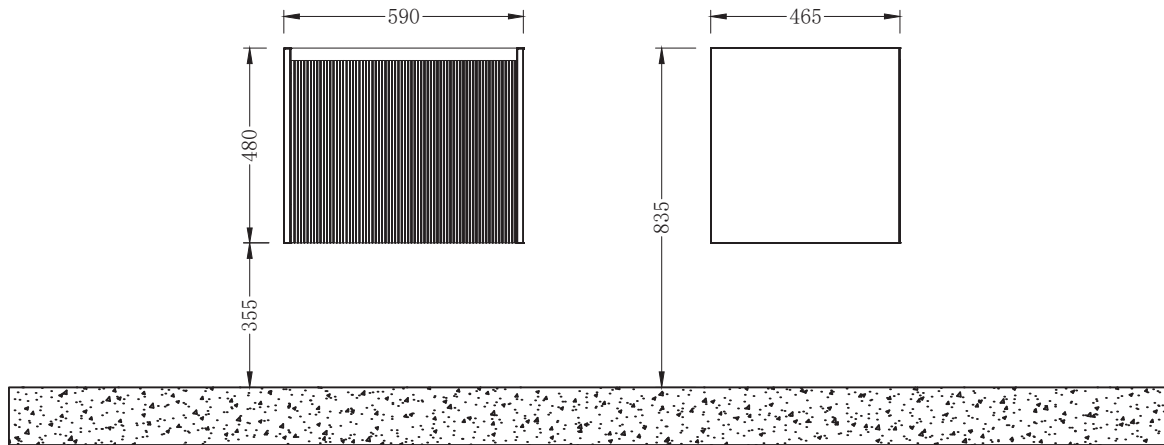

PARTES Y PIEZAS

ACCESORIOS DE INSTALACIÓN

1. Gabinete principal _____

2. Tornillos autorroscantes _____

M6*70=2

3. Cojín _____

M10=2

4. Cubierta _____

Ø20*8=2

HERRAMIENTAS

Ø10 bit , Ø8 bit

Lápiz

Grifo de banda

Martillo /
Destornillador cruzado

Taladro Electrónico

Pegamento para vidrio
y pistola para pegamento