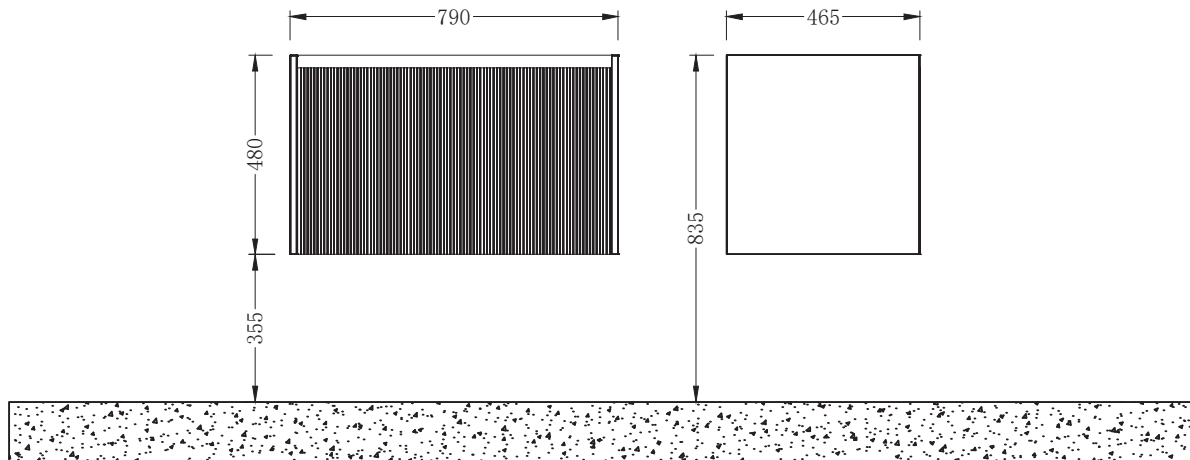

PARTES Y PIEZAS

ACCESORIOS DE INSTALACIÓN

1. Gabinete principal _____

2. Tornillos autorroscantes _____

M6*70=2

3. Cojín _____

M10=2

4. Cubierta _____

Ø20*8=2

HERRAMIENTAS

Ø10 bit , Ø8 bit

Lápiz

Grifo de banda

Martillo /
Destornillador cruzado

Taladro Electrónico

Pegamento para vidrio
y pistola para pegamento