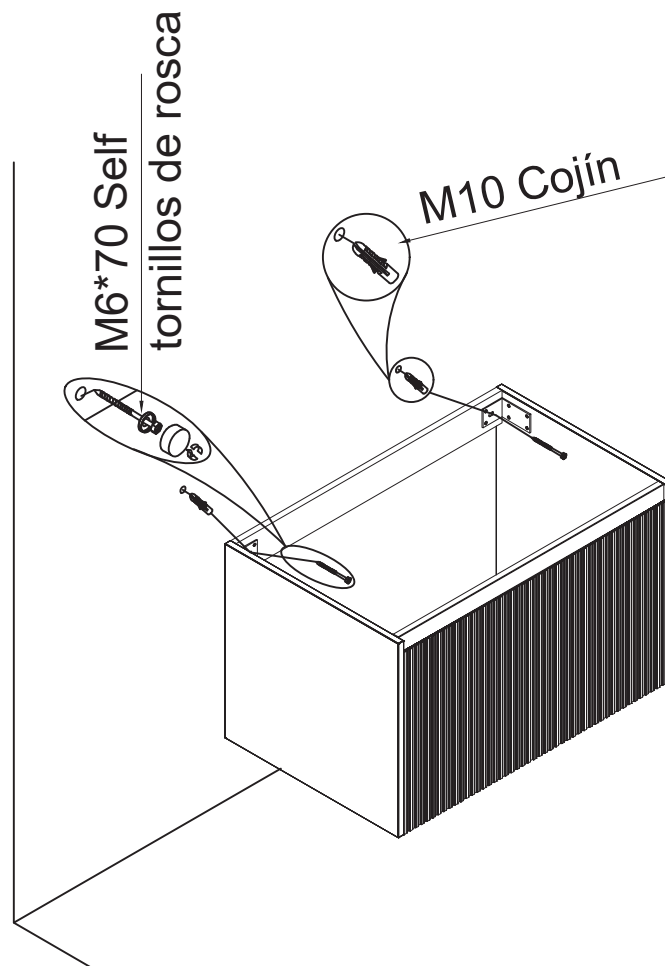

PARTES Y PIEZAS

ACCESORIOS DE INSTALACIÓN

1. Gabinete principal _____

2. Tornillos autorroscantes _____

M6*70=2

3. Cojín _____

M10=2

4. Cubierta _____

Ø20*8=2

HERRAMIENTAS

Ø10 bit , Ø8 bit

Lápiz

Grifo de banda

Martillo /
Destornillador cruzado

Taladro Electrónico

Pegamento para vidrio
y pistola para pegamento

Regla de nivel

PASOS DE INSTALACIÓN

1

Instale el gabinete principal de acuerdo a la posición de la pieza de colgar y del agujero del candado colgante, fíjelo con tornillo de pared.

FINAL

ATENCIÓN USO DIARIO