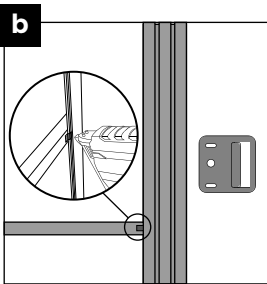

**PVC DUVAR INT XXL 2850 x 158 x 25**

**INSTALACIÓN SOBRE MURO 3D**

Instalar los bastidores bases del sobremuro espaciándolos máximo a 50 cms entre ellos

Instalar la hebilla con clavos en el bastidor que sostendrá el panel en su lugar

Instalar los paneles restantes de la misma forma según el paso anterior.

La instalación esta terminada y el producto puede ser usado en diversos diseños y ambientes de interiores.

**INSTALACIÓN SOBRE PARED PLANA**

Preparar la pared sin imperfecciones para que quede completamente plana.

Instalar la hebilla con clavos en la pared que sostendrá el panel en su lugar.

Instalar los paneles restantes de la misma forma según el paso anterior.