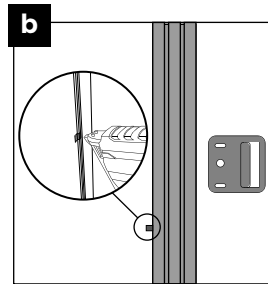

**PVC DUVAR INT XXL 2850 x 158 x 25**

**INSTALACIÓN SOBRE MURO 3D**

Instalar los bastidores bases del sobremuro espaciándolos máximo a 50 cms entre ellos

Instalar la hebilla con clavos en el bastidor que sostendrá el panel en su lugar

Instalar los paneles restantes de la misma forma según el paso anterior.

La instalación esta terminada y el producto puede ser usado en diversos diseños y ambientes de interiores.

**INSTALACIÓN SOBRE PARED PLANA**

Preparar la pared sin imperfecciones para que quede completamente plana.

Instalar la hebilla con clavos en la pared que sostendrá el panel en su lugar.

Instalar los paneles restantes de la misma forma según el paso anterior.