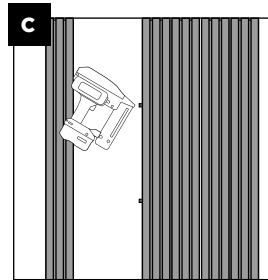

**PVC DUVAR INT XXL 2850 x 158 x 25**

**INSTALACIÓN SOBRE MURO 3D**

Instalar los bastidores bases del sobremuro espaciándolos máximo a 50 cms entre ellos

Instalar la hebilla con clavos en el bastidor que sostendrá el panel en su lugar

Instalar los paneles restantes de la misma forma según el paso anterior.

La instalación esta terminada y el producto puede ser usado en diversos diseños y ambientes de interiores.

**INSTALACIÓN SOBRE PARED PLANA**

Preparar la pared sin imperfecciones para que quede completamente plana.

Instalar la hebilla con clavos en la pared que sostendrá el panel en su lugar.

Instalar los paneles restantes de la misma forma según el paso anterior.