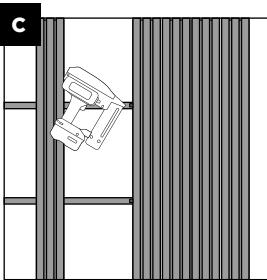

**PVC DUVAR INT XXL 2850 x 158 x 25**

**INSTALACIÓN SOBRE MURO 3D**

Instalar los bastidores bases del sobremuro espaciándolos máximo a 50 cms entre ellos

Instalar la hebilla con clavos en el bastidor que sostendrá el panel en su lugar

Instalar los paneles restantes de la misma forma según el paso anterior.

La instalación esta terminada y el producto puede ser usado en diversos diseños y ambientes de interiores.

**INSTALACIÓN SOBRE PARED PLANA**

Preparar la pared sin imperfecciones para que quede completamente plana.

Instalar la hebilla con clavos en la pared que sostendrá el panel en su lugar.

Instalar los paneles restantes de la misma forma según el paso anterior.