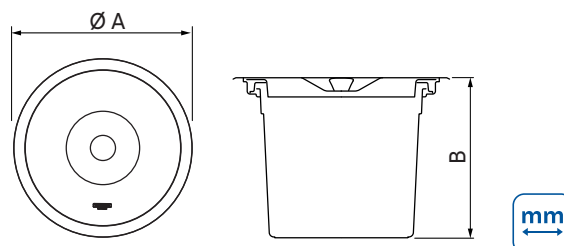

# Lixeira de embutir Clean Round

5 L

8 L

Ref.:	94518/005	94518/000	
Litros:	5 L	8 L	
Dimensões	A	Ø 249	Ø 316
	B	222	233
Saco de lixo compatível	10 - 15 L	12 - 20 L	

## Informações técnicas:

Aço inox AISI 304;

Acabamento: acetinado;

Espessura: 0,8 mm (tampa);