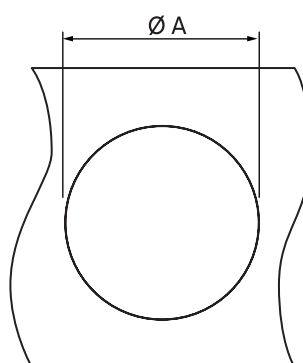

## Informações técnicas:

Aço inox AISI 304;

Acabamento: acetinado;

Espessura: 0,8 mm (tampa);

# Lixeira de embutir Clean Round

TRAMONTINA

Balde plástico removível.

Balde com furação para prender o saco de lixo (modelo de 5 L).

Esta proteção inibe e reduz o crescimento de todos os tipos de bactérias e fungos, inclusive as causadoras do mau odor, proporcionando benefícios em higiene e limpeza.

A proteção dura por toda a vida útil do produto, mas não elimina a necessidade de limpeza.

Nicho de instalação:

Ref.:	94518/005	94518/000
A	Ø 225	Ø 295

\*Somente compartilhe esse material com pessoas físicas se tiver a evidência do consentimento.