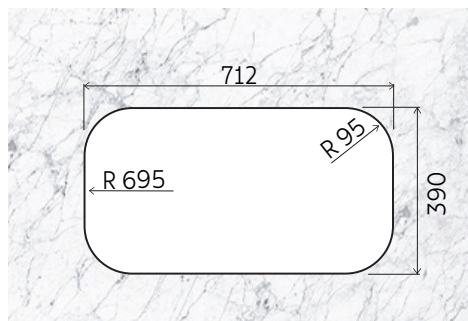

Nicho de corte para instalación:

Plantilla disponible en la página del producto en: global.tramontina.com/es

Accesorios incluidos:

*Solo comparta este material con personas físicas si tiene evidencia del consentimiento.

Producto para uso interno | Archivos 3D disponibles en: global.tramontina.com/es/archivos-bim

Tramontina se reserva el derecho de modificar estas especificaciones técnicas y características del producto sin previo aviso. Todas las imágenes son sólo para fines ilustrativos.

Para más informaciones: global.tramontina.com/es