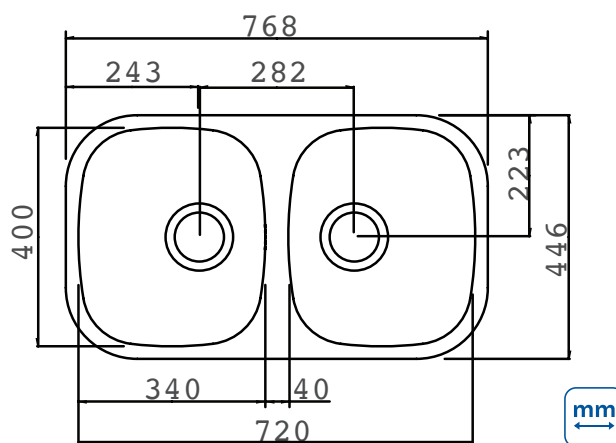

TRAMONTINA

Isis 2C 34 BL

Cubetas para cocina Isis 2C 34 BL

Ref.: 94030/102
94030/103
94030/105
94030/202
94030/203
94030/205
94030/207

Instalacion:

— Por bajo

Informaciones técnicas:

Acero inoxidable AISI 304;
Espesor: 0,7 mm;
Profundidad del lavadero: 150 mm;
Capacidad: 17 + 17 L;
Acabado: Satinado
Ref: 94030/102, 94030/103 e 94030/105;
Acabado: Alto brilho
Ref: 94030/202, 94030/203, 94030/205 e 94030/207;

Nicho de corte para instalación:

Plantilla disponible en la página del producto en: global.tramontina.com/es

Accesorios incluidos:

Ref. 94030/102,
94030/202

Ref. 94030/103,
9400/203

Ref. 94030/207

*Solo comparta este material con personas físicas si tiene evidencia del consentimiento.