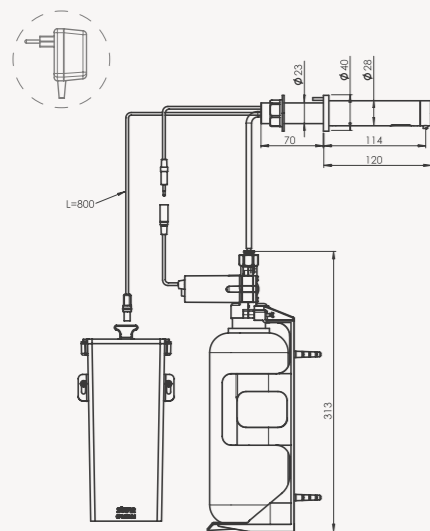

stern
STERN ENGINEERING LTD

AVANTAGES

- Détection infrarouge auto-ajustable crée un environnement sans germes et automatisé
- Fournit une dose exacte de savon
- Dose de savon ajustable par télécommande (en option)
- Installation en travers cloison ou en encastré (voir fiches techniques ci-dessous)
- Corps en laiton avec une bouteille plastique 1 L à remplissage
- Fonctionne par pompe péristaltique, permettant l'utilisation de tout type de savon liquide, détergent, de lotion ou gel antibactérien. Viscosité 100 - 3800 cPs
- Solution rentable
- Transformateur 220/9V ou alimentation piles fournies (6 x LR20)

BREF DESCRIPTIF DU PRODUIT

Alimentation	Boîte de batterie pour 6 piles D. 220/9V Transformateur.
Savon	Bouteille plastique 1 L à remplissage. Fonctionne par pompe péristaltique permettant l'utilisation de tout type de savon liquide, détergent, de lotion ou gel antibactérien
Savon Dosage	Réglage d'usine pour 0,7 à 0,9 cc en fonction du savon sélectionné. Dose de savon ajustable par télécommande
Recharge	Facile à utiliser, après remplissage appuyer sur bouton de recharge jusqu'à ce que le savon commence à sortir du bec. Cette fonction peut être effectuée avec la télécommande.

INFORMATION POUR LA COMMANDE

NOM DU PRODUIT	RÉFÉRENCE	INSTALLATION
Distributeur de savon Tubular B	350920	Mural, installation en travers cloison
Distributeur de savon Tubular E	350925	Mural, installation en travers cloison
Distributeur de savon Tubular 2030B	350922	Mural, installation en encastré
Distributeur de savon Tubular 2030E	350927	Mural, installation en encastré
Distributeur de savon Tubular B Pack de 6	350921	Mural, installation en travers cloison
Distributeur de savon Tubular E Pack de 6	350926	Mural, installation en travers cloison
Distributeur de savon Tubular 2030B Pack de 6	350923	Mural, installation en travers cloison
Distributeur de savon Tubular 2030E Pack de 6	350928	Mural, installation en encastré
Télécommande	07100008	Mural, installation en encastré