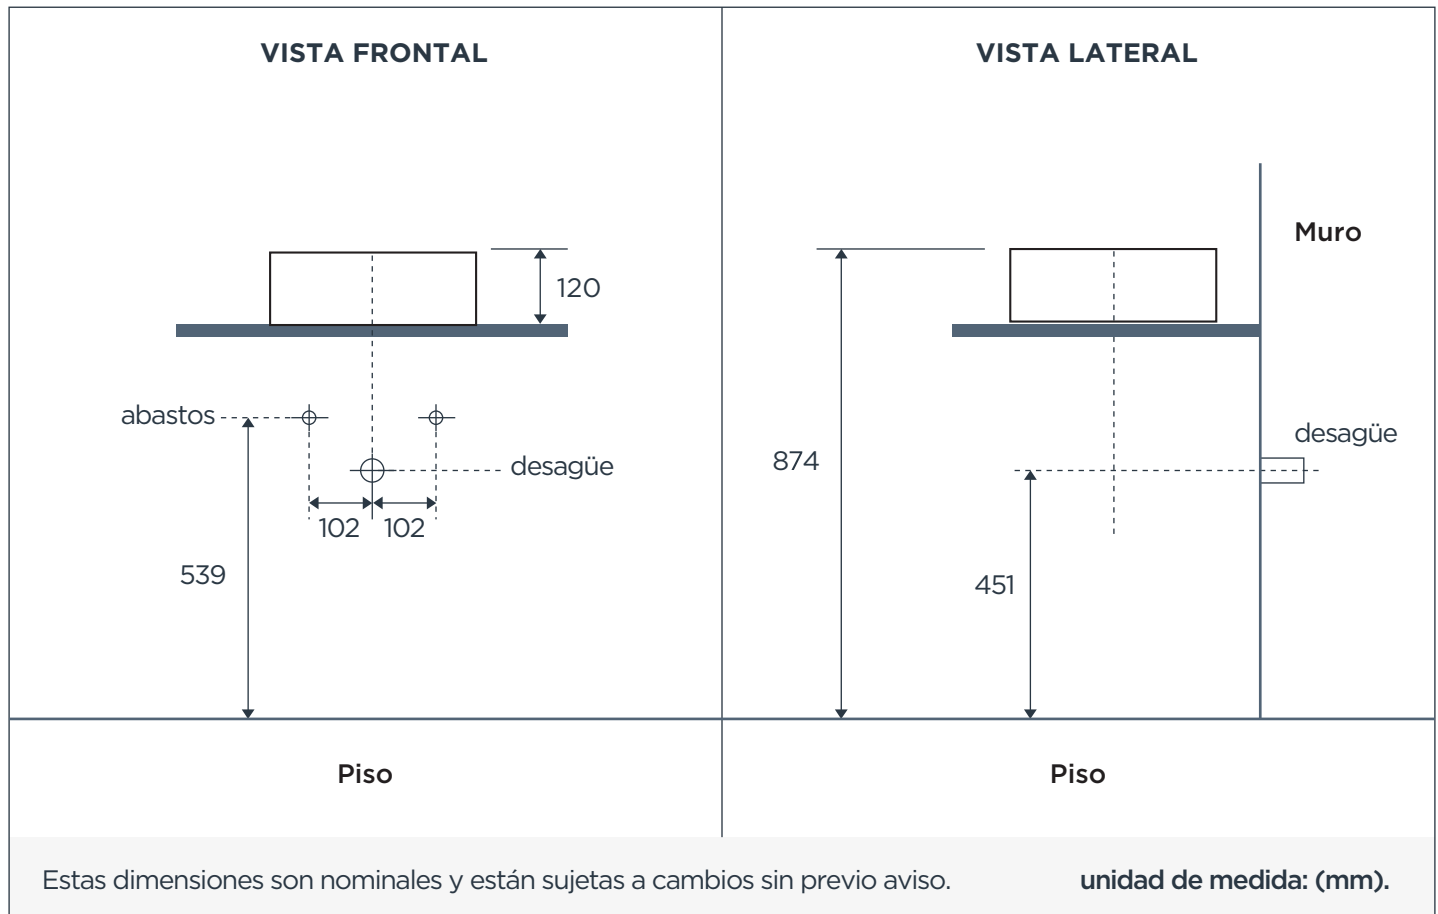

### INFORMACIÓN TÉCNICA

**Modelo:**  
Cuadrado

**Material del producto:**  
Cerámica vitrificada.

**Garantía:**  
De por vida en cerámica vit.

**Dimensiones:**  
342x120 (mm)

**Grifería recomendada:**  
Cuello alto.

**Cumple con normas:** CE & cUPC

**Color:**  
Verde BR

**Peso:**  
Neto: 5.5 Kg/ Bruto: 6.5 Kg

## DIAGRAMA TÉCNICO