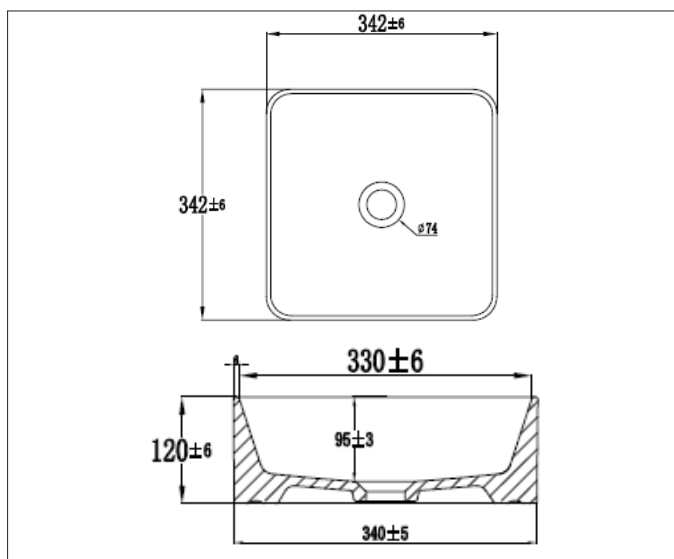

### INFORMACIÓN TÉCNICA

**Modelo:**  
Cuadrado

**Material del producto:**  
Cerámica vitrificada.

**Garantía:**  
De por vida en cerámica vit.

**Dimensiones:**  
342x120 (mm)

**Grifería recomendada:**  
Cuello alto.