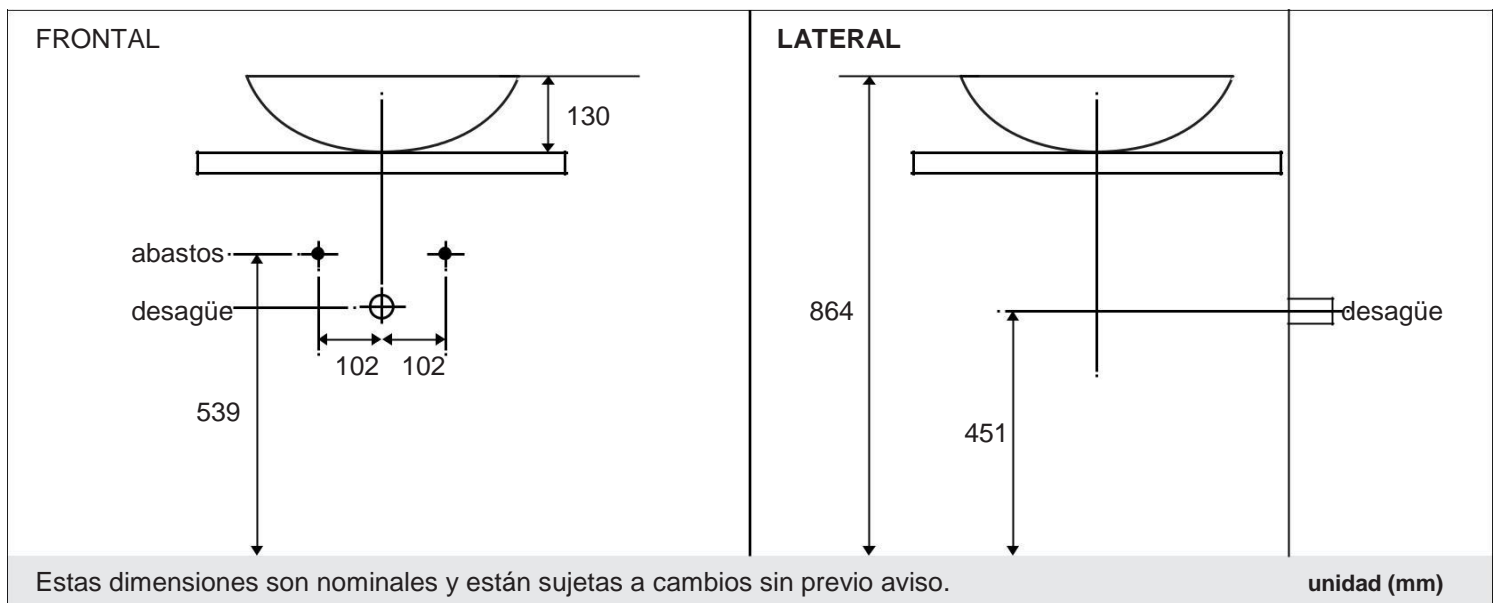

PRESENTACIÓN

INFORMACIÓN TÉCNICA

- Medidas: 42 cm de ancho x 42 cm Prof. x 13 cm de altura
- Material: Cerámica Esmaltada
- Color: Transparente
- No incluye: Sifón, Trampa P, desagüe y grifería
- Lavamanos cumplen con las normas ASME/ANSI A112.19.2
- Para los lavamanos vessel se sugiere utilizar griferías a pared o monocontrol