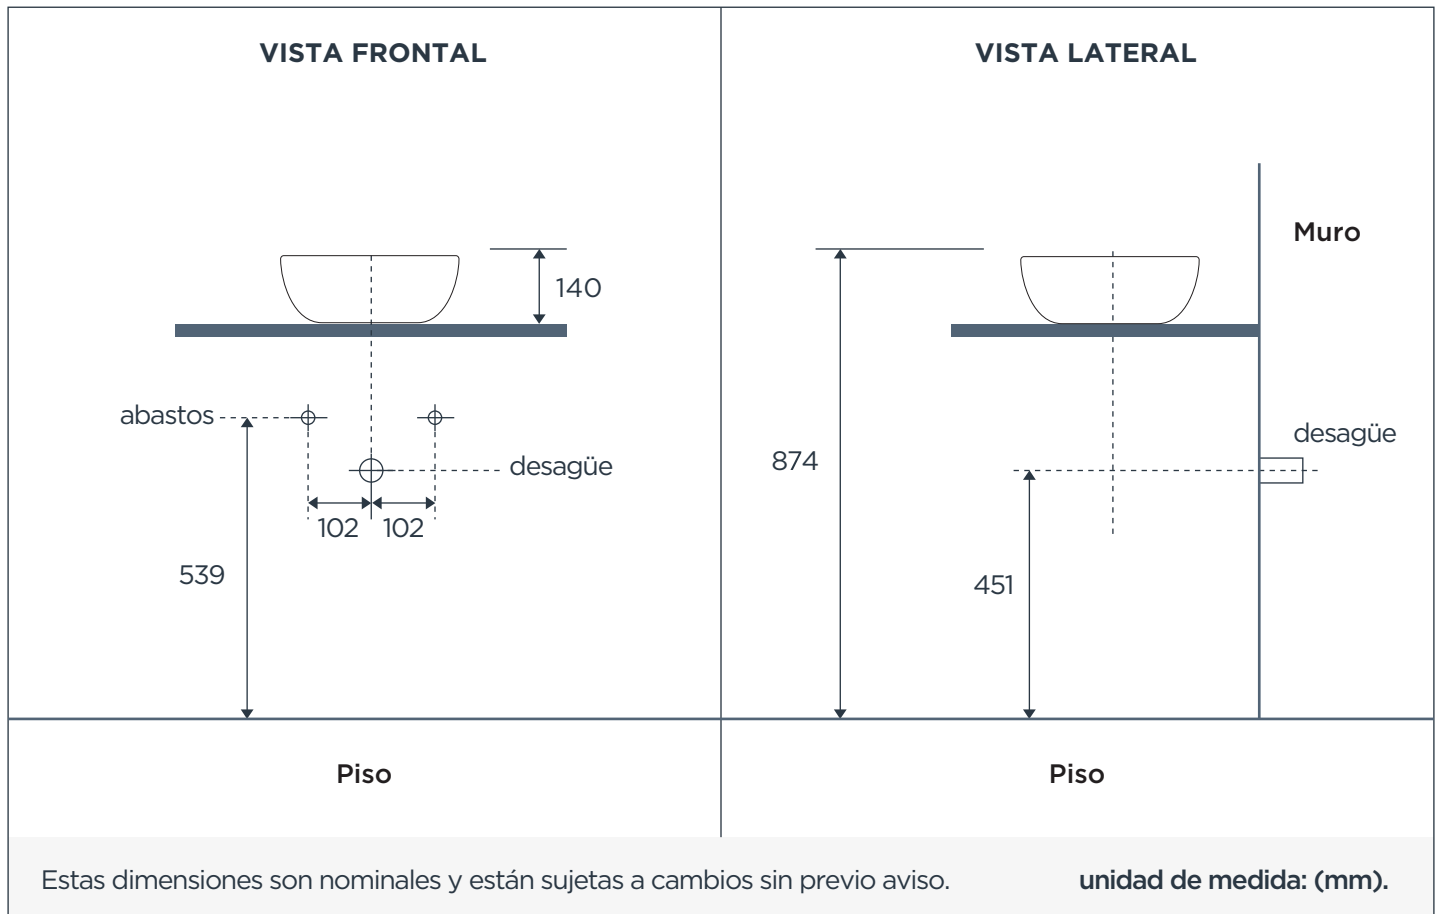

KLIPEN

LAVAMANOS VESSEL

DONATA

DESCRIPCIÓN:

Los lavamanos Vessel incorporan diseños elegantes y vanguardistas. Los diversos modelos manejan una composición muy decorativa de líneas rectas u orgánicas, pensadas para dar al ambiente un aire artístico y exclusivo.

INFORMACIÓN TÉCNICA

Modelo:
Redondo

Material del producto:
Cerámica vitrificada.

Garantía:
De por vida en cerámica vit.

Dimensiones:
385x140 (mm)

Grifería recomendada:
Cuello alto.

Cumple con normas: CE & cUPC

Color:
Rosa

Peso:
Neto: 6.8 Kg Bruto: 7.6 Kg.

DIAGRAMA TÉCNICO

LIMPIEZA & MANTENIMIENTO

- No usar esponjas, cepillos o polvos abrasivos para la limpieza.
- Evite golpear el lavamanos con objetos pesados o herramientas contundentes, ya que estos pueden fracturar el esmaltado o despicar el material.
- Realizar la limpieza diaria del lavamanos con una solución de agua tibia y jabón neutro.