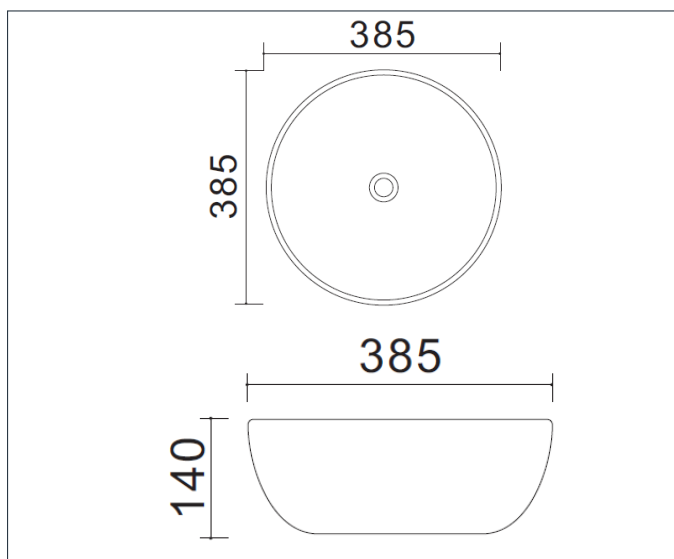

KLIPEN

LAVAMANOS VESSEL

DONATA

DESCRIPCIÓN:

Los lavamanos Vessel incorporan diseños elegantes y vanguardistas. Los diversos modelos manejan una composición muy decorativa de líneas rectas u orgánicas, pensadas para dar al ambiente un aire artístico y exclusivo.

INFORMACIÓN TÉCNICA

Modelo:
Redondo

Material del producto:
Cerámica vitrificada.

Garantía:
De por vida en cerámica vit.

Dimensiones:
385x140 (mm)

Grifería recomendada:
Cuello alto.

Cumple con normas: CE & cUPC

Color:
Rosa

Peso:
Neto: 6.8 Kg Bruto: 7.6 Kg.

DIAGRAMA TÉCNICO

LIMPIEZA & MANTENIMIENTO

- No usar esponjas, cepillos o polvos abrasivos para la limpieza.
- Evite golpear el lavamanos con objetos pesados o herramientas contundentes, ya que estos pueden fracturar el esmaltado o despicar el material.
- Realizar la limpieza diaria del lavamanos con una solución de agua tibia y jabón neutro.