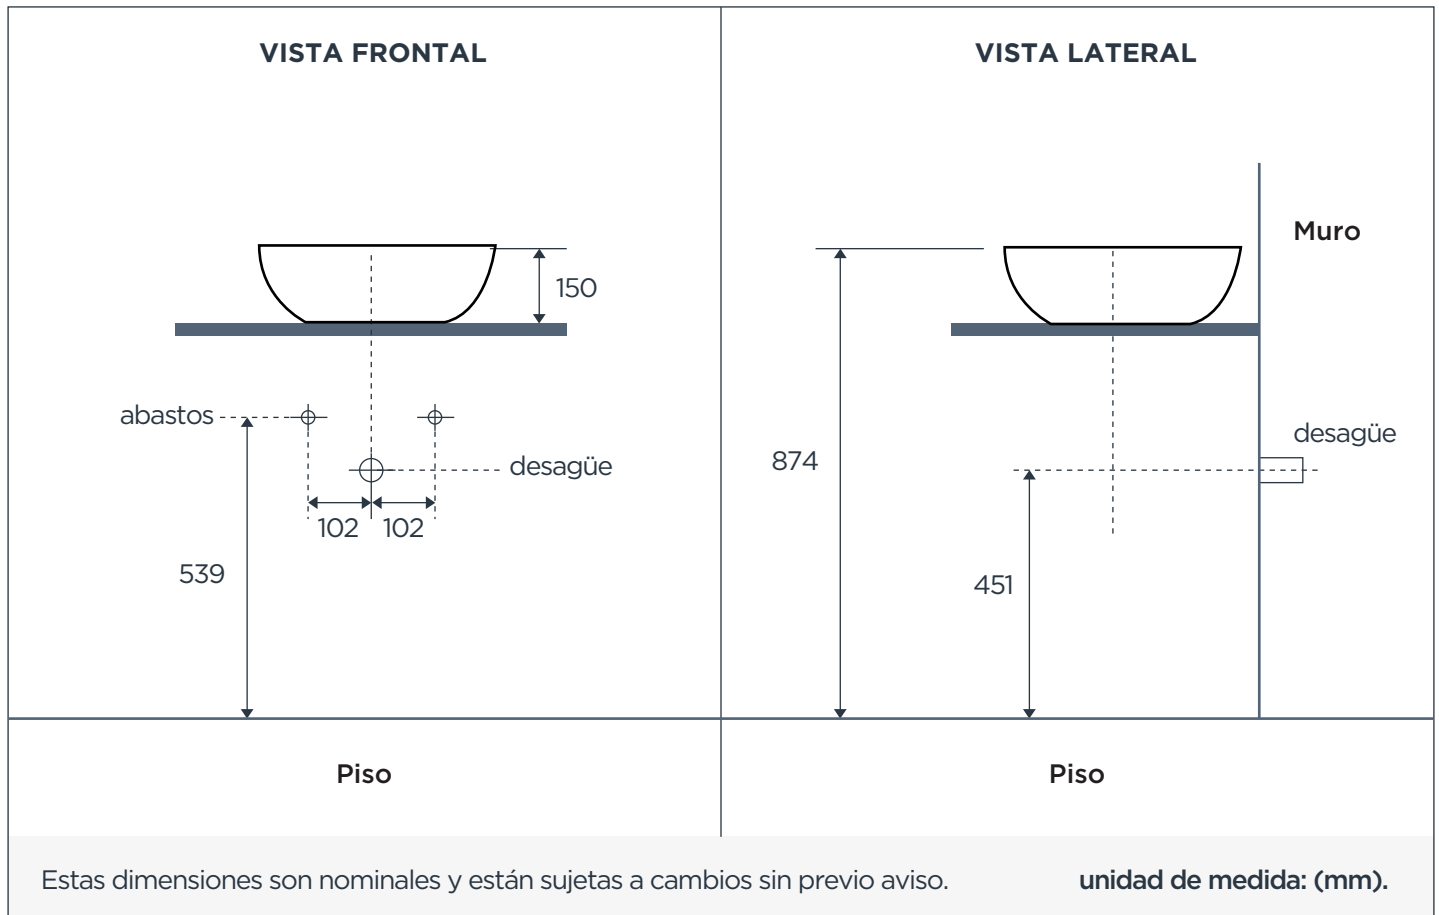

DIAGRAMA TÉCNICO

LIMPIEZA & MANTENIMIENTO

- No usar esponjas, cepillos o polvos abrasivos para la limpieza.
- Evite golpear el lavamanos con objetos pesados o herramientas contundentes, ya que estos pueden fracturar el esmaltado o despigar el material.
- Realizar la limpieza diaria del lavamanos con una solución de agua tibia y jabón neutro.