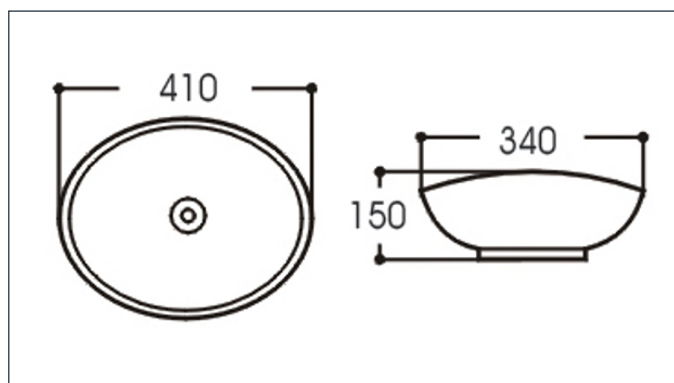

LAVAMANOS VESSEL

PERLA BLACK

DESCRIPCIÓN:

Los lavamanos Vessel incorporan diseños elegantes y vanguardistas. Los diversos modelos manejan una composición muy decorativa de líneas rectas u orgánicas, pensadas para dar al ambiente un aire artístico y exclusivo.

INFORMACIÓN TÉCNICA

Modelo:
Redondo.

Material del producto:
Cerámica vitrificada.

Garantía:
De por vida en cerámica vit.

Dimensiones:
410**340*150 (mm).

Grifería recomendada:
Cuello alto / Pared.

Cumple con normas:
ASME/ANSI A112.19.2.