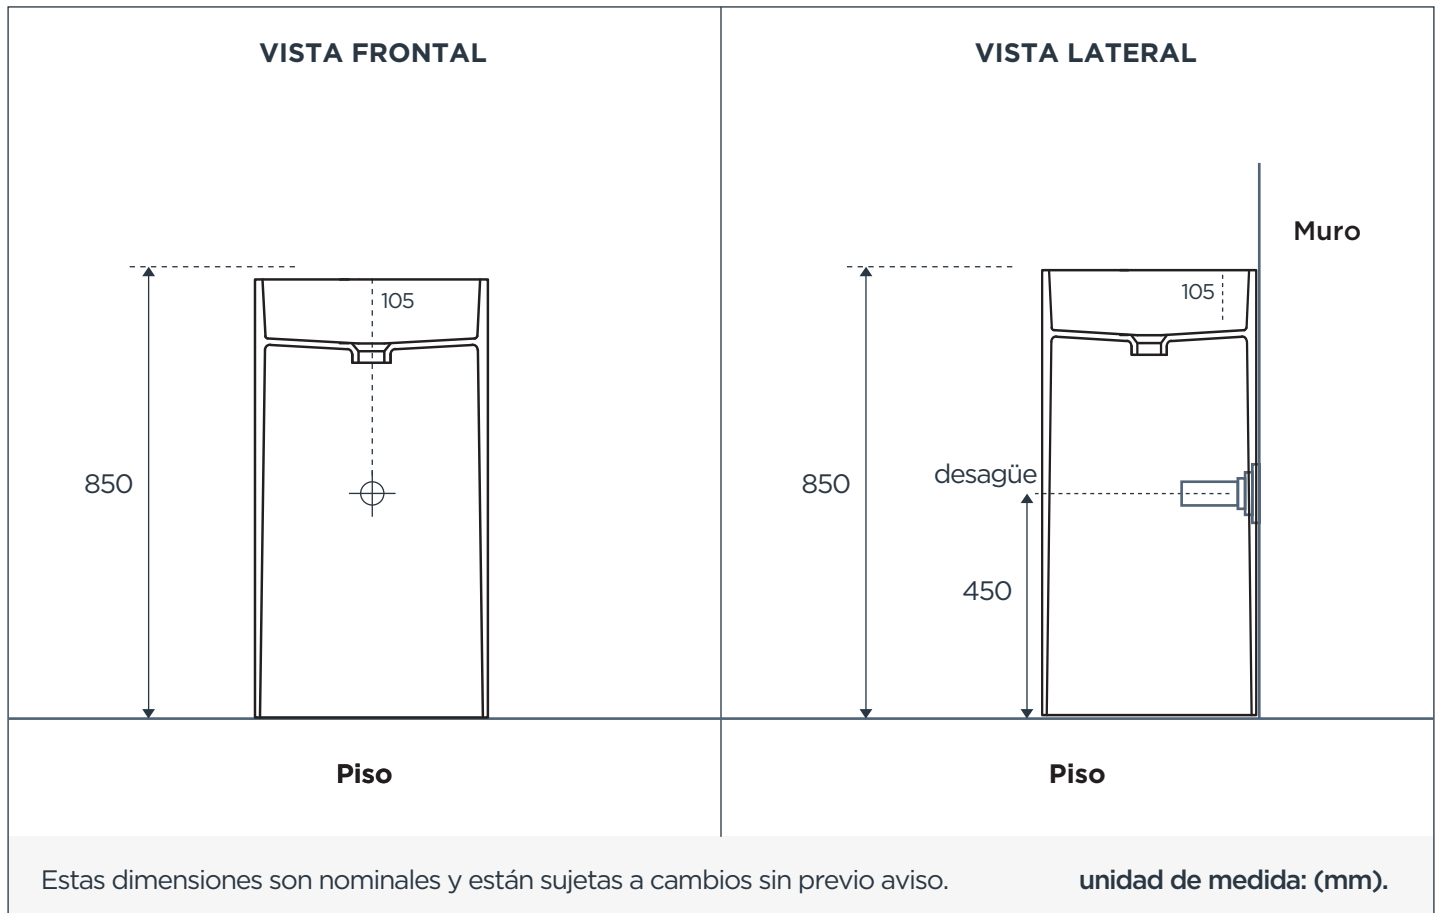

### DESCRIPCIÓN:

Los lavamanos de pedestal incorporan diseños elegantes y esbeltos que son ideales para ahorrar espacio en el baño. Los diversos modelos manejan una composición muy decorativa de líneas rectas u orgánicas, pensadas para dar al ambiente un aire artístico y exclusivo.

### INFORMACIÓN TÉCNICA

**Modelo:**  
Redondo.

**Material del producto:**  
Superficie sólida.

**Garantía:**  
1 año.

**Dimensiones:**  
455\*455\*855 (mm).

**Grifería recomendada:**  
A pared.

**Cumple con normas:**  
ASME/ANSI A112.19.2.

**Color:**  
Negro.

**Peso:**  
Neto: 98 Kg.

Duxstone  
Solid surface

## DIAGRAMA TÉCNICO