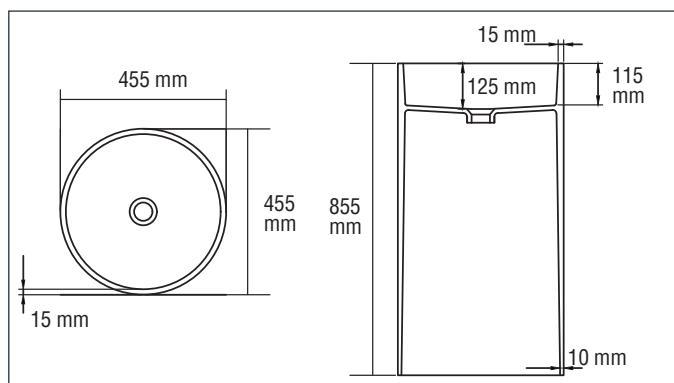

### DESCRIPCIÓN:

Los lavamanos de pedestal incorporan diseños elegantes y esbeltos que son ideales para ahorrar espacio en el baño. Los diversos modelos manejan una composición muy decorativa de líneas rectas u orgánicas, pensadas para dar al ambiente un aire artístico y exclusivo.

### INFORMACIÓN TÉCNICA

**Modelo:**  
Redondo.

**Material del producto:**  
Superficie sólida.

**Garantía:**  
1 año.

**Dimensiones:**  
455\*455\*855 (mm).

**Grifería recomendada:**  
A pared.

**Cumple con normas:**  
ASME/ANSI A112.19.2.