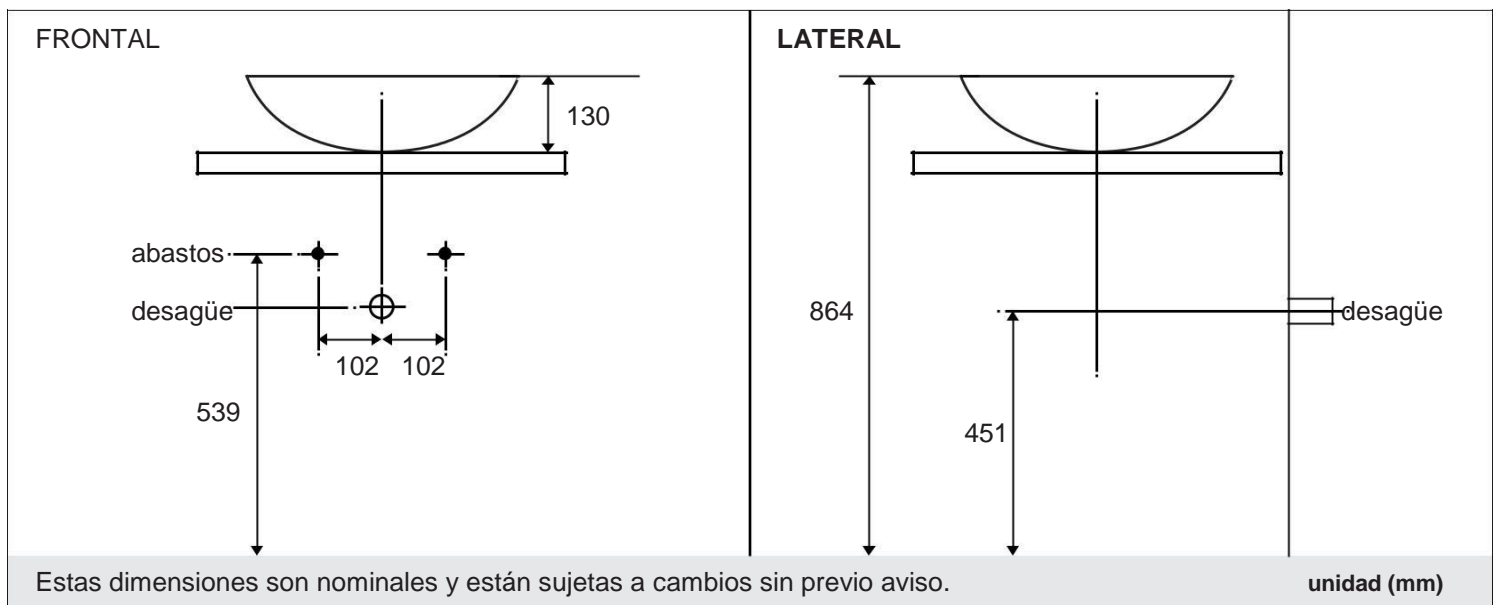

PRESENTACIÓN

INFORMACIÓN TÉCNICA

- Medidas: 42 cm de ancho x 42 cm profundidad x 13 cm de altura
- Material: Cerámica Esmaltada
- Color: Opaco
- No incluye: Sifón, Trampa P desagüe y grifería
- Lavamanos cumplen con las normas ASME/ANSI A112.19.2
- Para los lavamanos vessel se sugiere utilizar griferías a pared o monocontrol