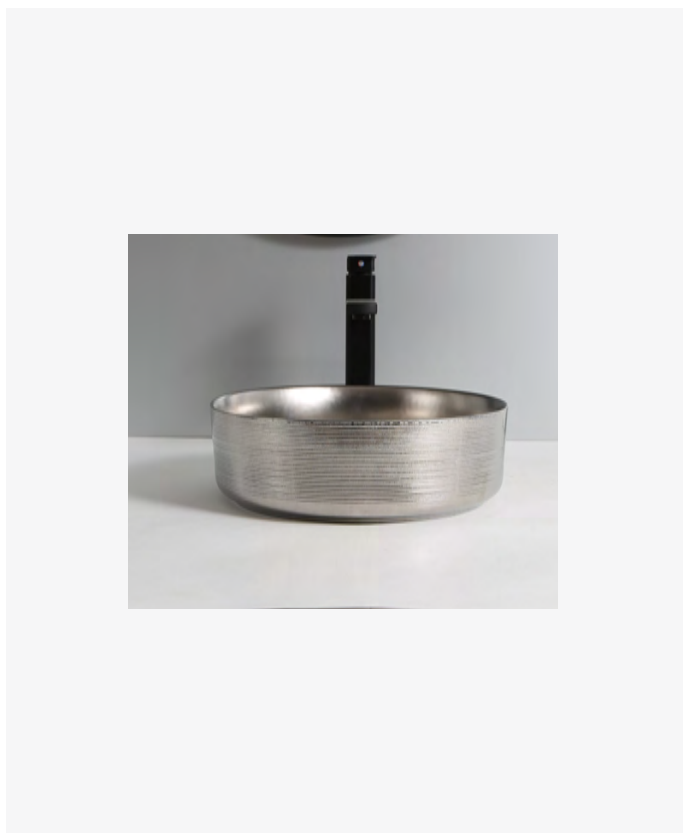

### DESCRIPCIÓN:

Los lavamanos Vessel incorporan diseños elegantes y vanguardistas. Los diversos modelos manejan una composición muy decorativa de líneas rectas u orgánicas, pensadas para dar al ambiente un aire artístico y exclusivo.

## INFORMACIÓN TÉCNICA

**Modelo:**  
Redondo.

**Material del producto:**  
Cerámica.

**Garantía:**  
De por vida en piedra natural.

**Dimensiones:**  
365\*365\*120(mm)

**Grifería recomendada:**  
Cuello Alto.

**Color:**  
Silver.

**Peso:**  
Neto: 6.5 Kg./ Bruto: 7.5 Kg.