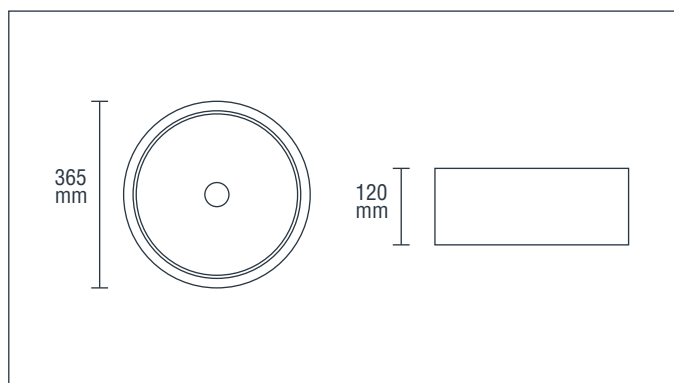

## INFORMACIÓN TÉCNICA

**Modelo:**  
Redondo.

**Material del producto:**  
Cerámica.

**Garantía:**  
De por vida en piedra natural.

**Dimensiones:**  
365\*365\*120(mm)

**Grifería recomendada:**  
Cuello Alto.

**Color:**  
Silver.

**Peso:**  
Neto: 6.5 Kg./ Bruto: 7.5 Kg.