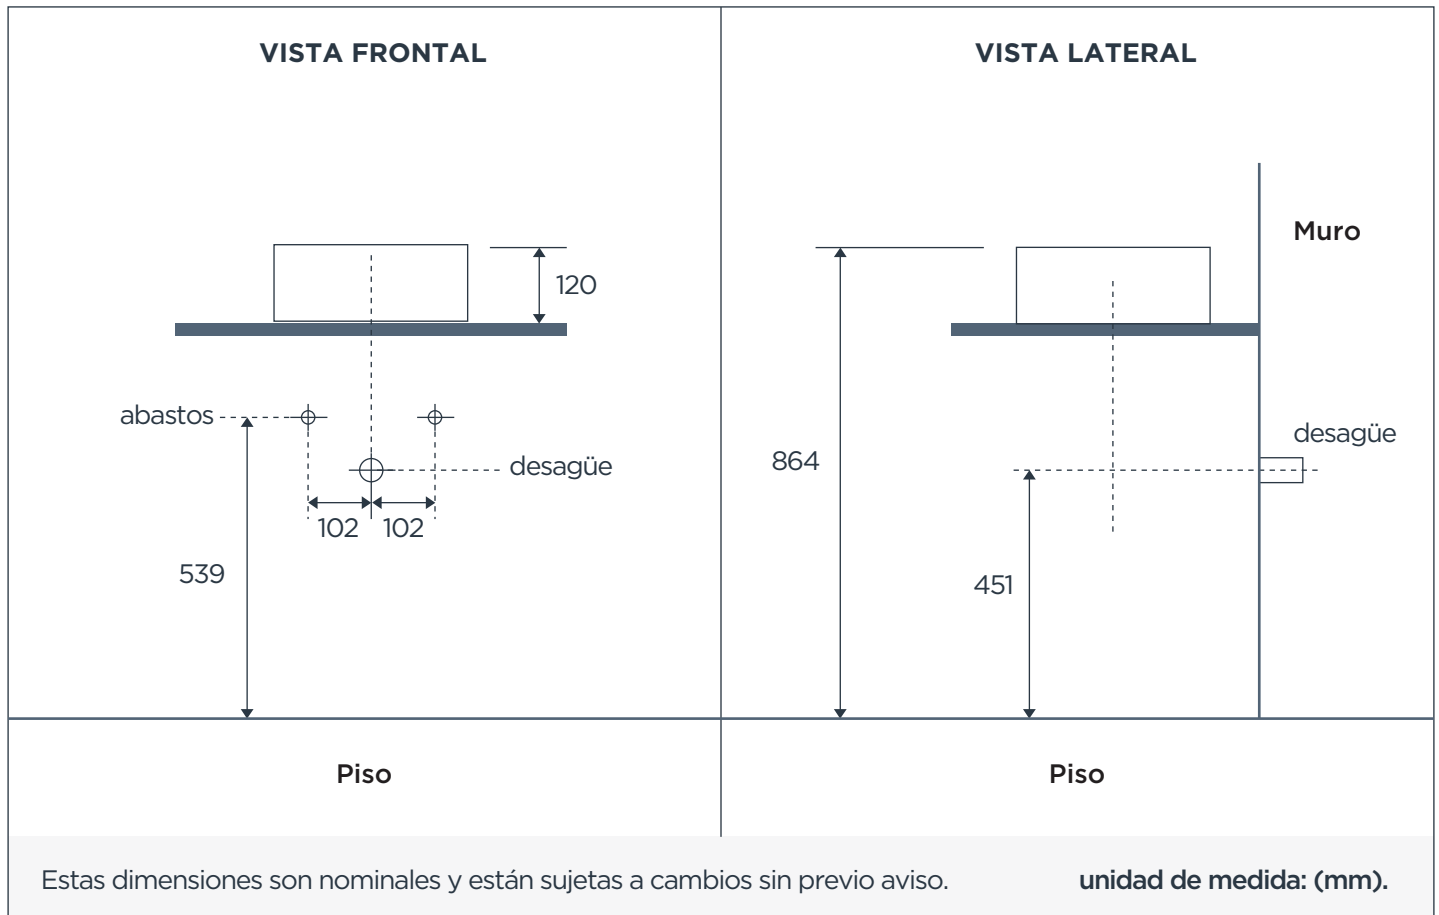

### DESCRIPCIÓN:

Los lavamanos Vessel incorporan diseños elegantes y vanguardistas. Los diversos modelos manejan una composición muy decorativa de líneas rectas u orgánicas, pensadas para dar al ambiente un aire artístico y exclusivo.

## INFORMACIÓN TÉCNICA

**Modelo:**  
Redondo.

**Material del producto:**  
Cerámica.

**Garantía:**  
De por vida en piedra natural.

**Dimensiones:**  
365\*365\*120(mm)

**Grifería recomendada:**  
Cuello Alto.

**Color:**  
Silver.

**Peso:**  
Neto: 6.5 Kg./ Bruto: 7.5 Kg.

## DIAGRAMA TÉCNICO