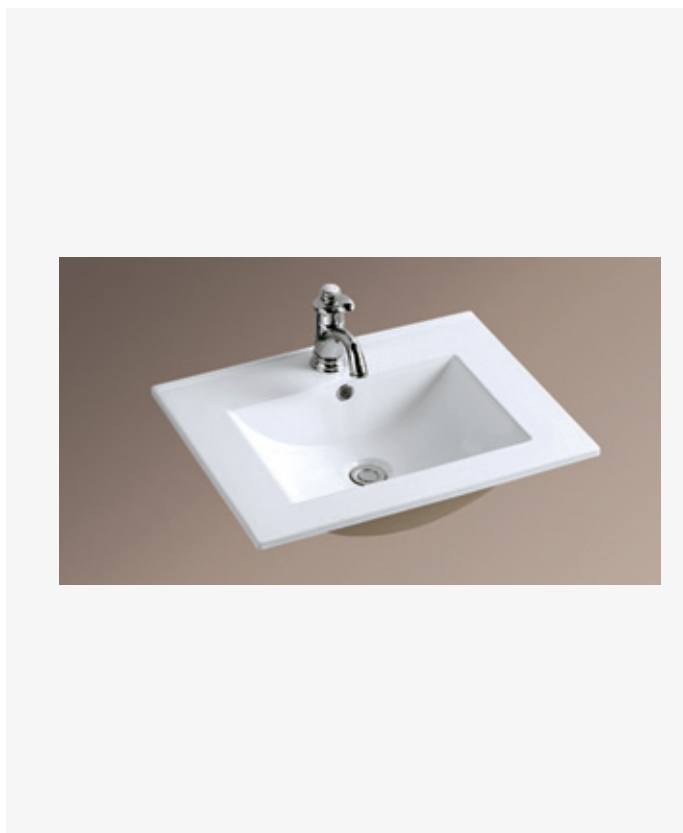

LAVAMANOS MESON

OLIVIA 60

DESCRIPCIÓN:

Lavamanos tipo mesón, su diseño amplio incluye mesón de porcelana que permite almacenar de forma mas cómoda utensilios del uso diario en el baño. Por su diseño, hace match con nuestros muebles de baño, haciéndolos funcionales y de diseño exclusivo

INFORMACIÓN TÉCNICA

Modelo:
Rectangular.

Material del producto:
Cerámica vitrificada.

Garantía:
De por vida en cerámica vit.

Dimensiones:
600*470*180 (mm).

Grifería recomendada:
Cuello bajo.

Cumple con normas:
ASME/ANSI A112.19.2.