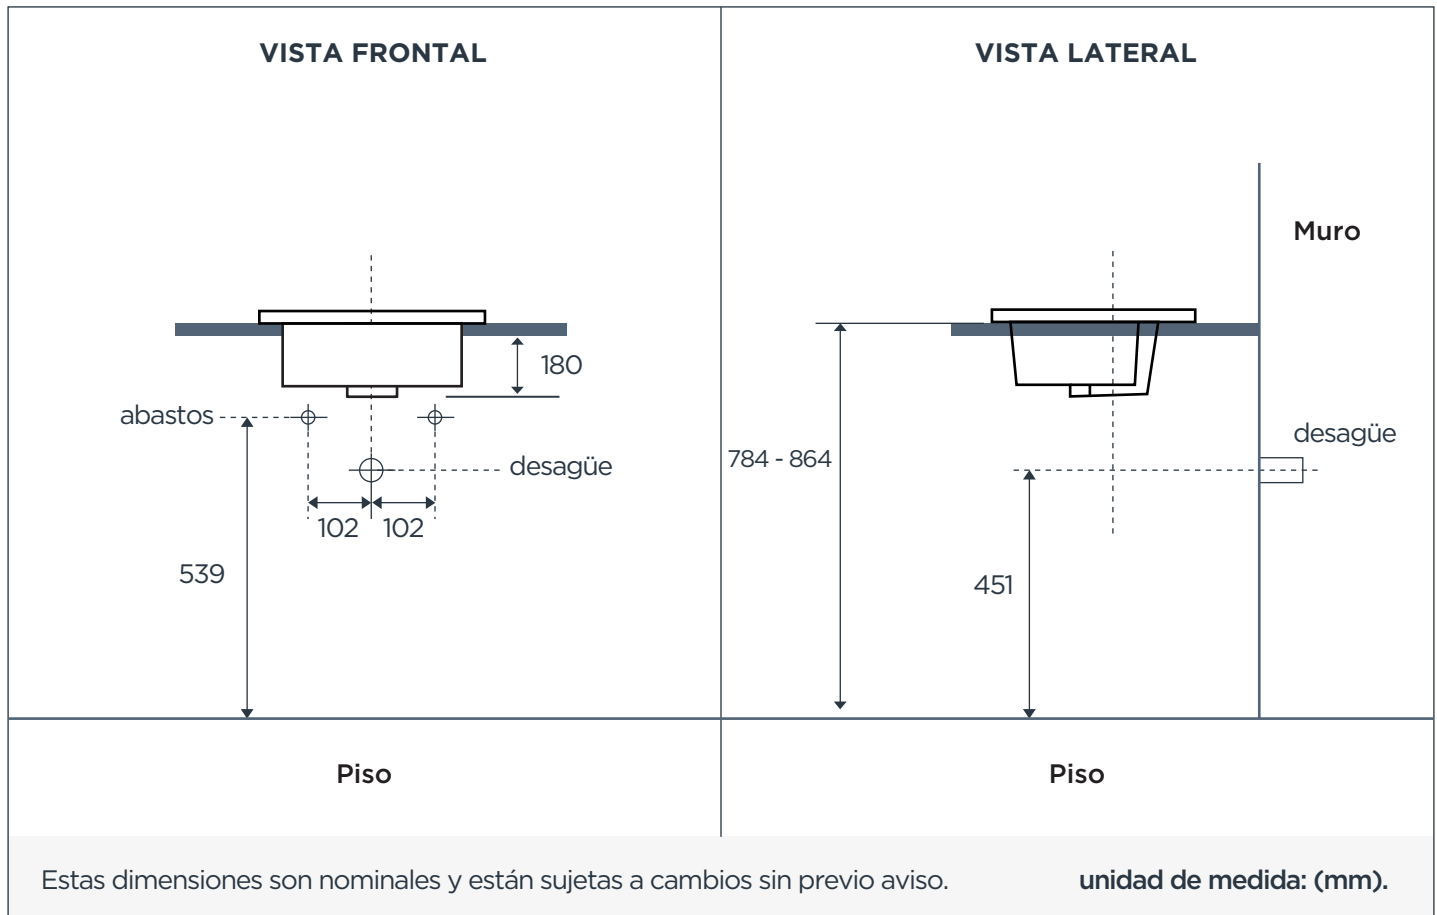

DIAGRAMA TÉCNICO

LIMPIEZA & MANTENIMIENTO

- No usar esponjas, cepillos o polvos abrasivos para la limpieza.
- Evite golpear el lavamanos con objetos pesados o herramientas contundentes, ya que estos pueden fracturar el esmaltado o despigar el material.
- Realizar la limpieza diaria del lavamanos con una solución de agua tibia y jabón neutro.