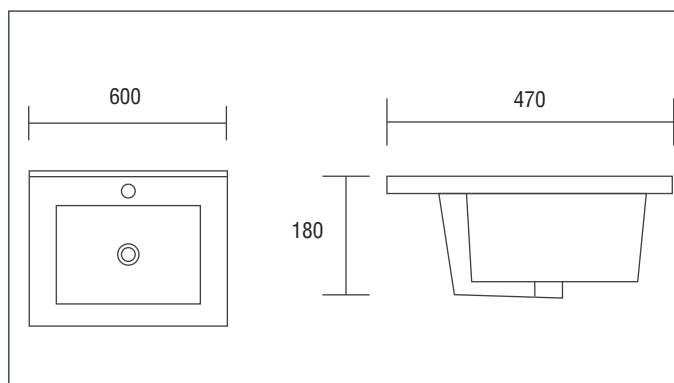

LAVAMANOS MESON

OLIVIA 60

DESCRIPCIÓN:

Lavamanos tipo mesón, su diseño amplio incluye mesón de porcelana que permite almacenar de forma mas cómoda utensilios del uso diario en el baño. Por su diseño, hace match con nuestros muebles de baño, haciéndolos funcionales y de diseño exclusivo

INFORMACIÓN TÉCNICA

Modelo:
Rectangular.

Material del producto:
Cerámica vitrificada.

Garantía:
De por vida en cerámica vit.

Dimensiones:
600*470*180 (mm).

Grifería recomendada:
Cuello bajo.

Cumple con normas:
ASME/ANSI A112.19.2.