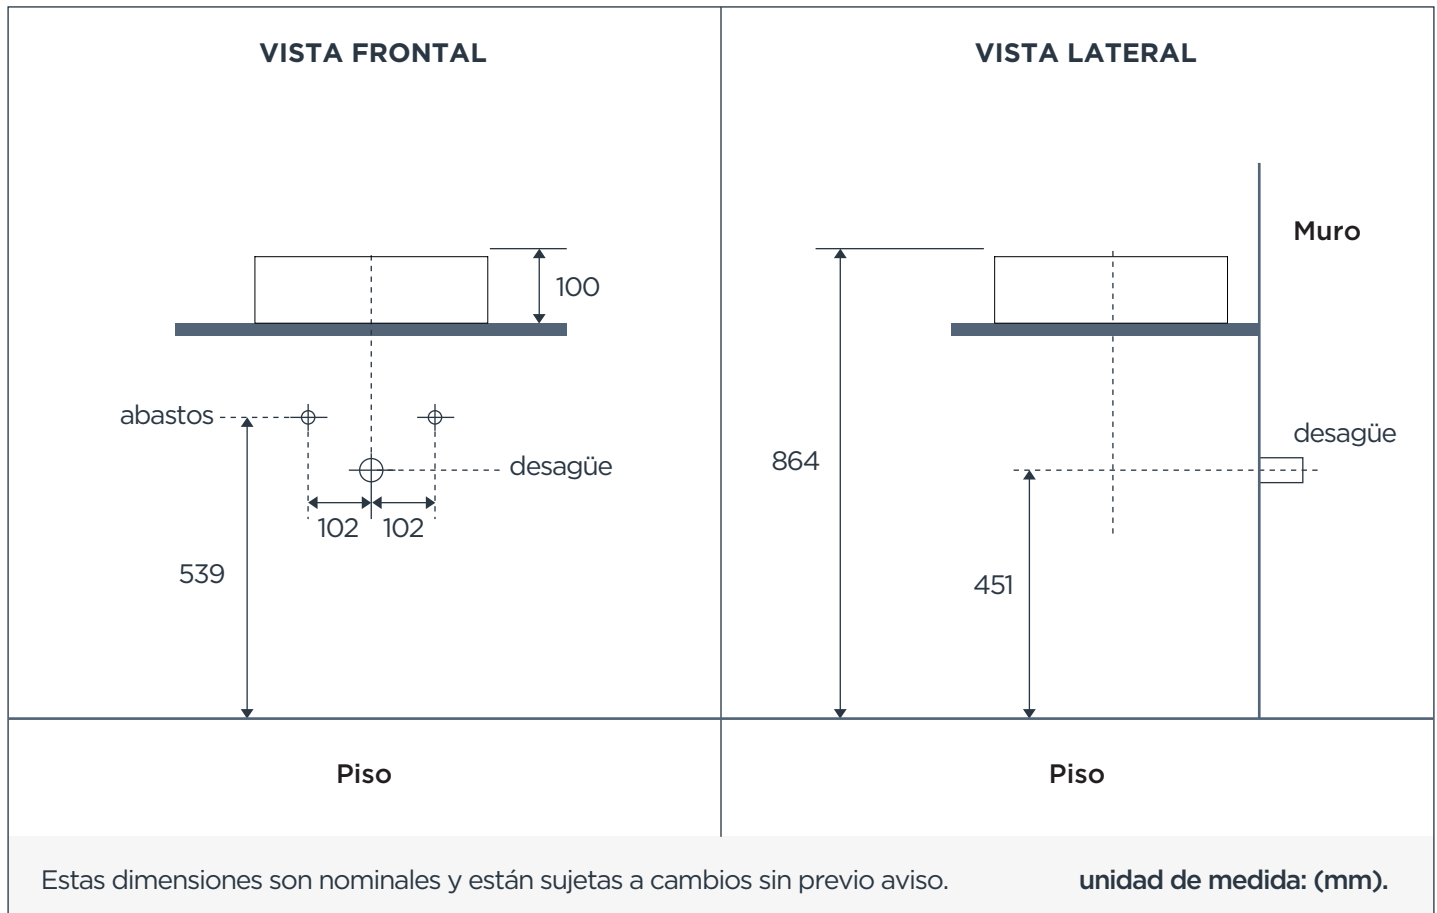

DIAGRAMA TÉCNICO

LIMPIEZA & MANTENIMIENTO

- No usar esponjas, cepillos o polvos abrasivos para la limpieza.
- Evite golpear el lavamanos con objetos pesados o herramientas contundentes, ya que estos pueden fracturar el esmaltado o despigar el material.
- Realizar la limpieza diaria del lavamanos con una solución de agua tibia y jabón neutro.