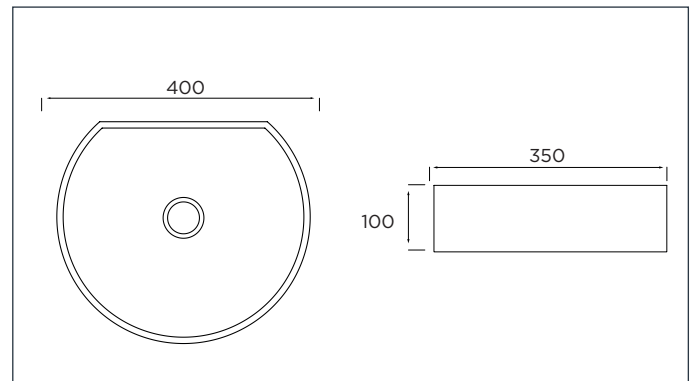

LAVAMANOS VESSEL

EMILIA

DESCRIPCIÓN:

Los lavamanos Vessel incorporan diseños elegantes y vanguardistas. Los diversos modelos manejan una composición muy decorativa de líneas rectas u orgánicas, pensadas para dar al ambiente un aire artístico y exclusivo.

INFORMACIÓN TÉCNICA

	Modelo: Circular.		Material del producto: Cerámica vitrificada.		Garantía: De por vida en cerámica vit.
	Dimensiones: 400*350*100 (mm).		Grifería recomendada: Cuello alto.		Cumple con normas: ASME/ANSI A112.19.2.
	Color: Blanco.		Peso: Neto: 11.9 Kg./ Bruto: 13 Kg		