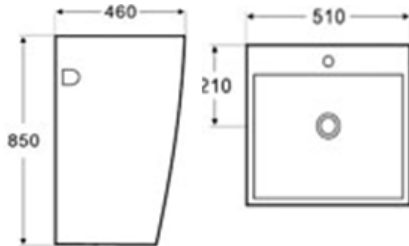

PRESENTACIÓN

PRESENTACIÓN

- **MEDIDAS:** 51 cm de Ancho x 46 cm de Largo x 85 cm de Altura
- **MATERIAL:** Cerámica Esmaltada
- **COLROR:** Blanco
- **NO INCLUYE:** Sifón, Trampa p, Desagüe y Grifería
- Garantía de por vida en porcelana sanitaria (aplica Restricciones)
- Norma ASME/ANSI A112.19.2
- Para los lavamanos pedestal se sugiere usar grifería a pared o monocontrol