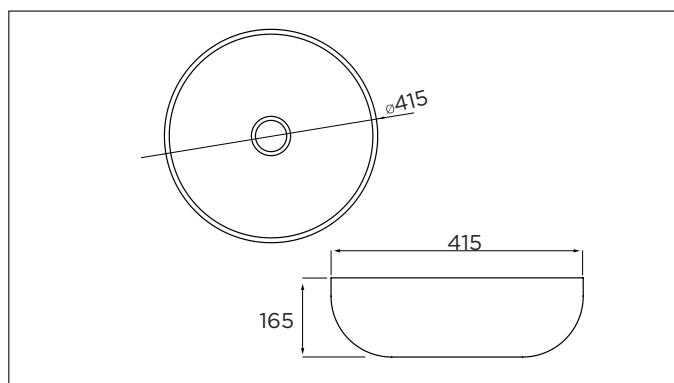

KLIPEN

LAVAMANOS VESSEL

OPALO

DESCRIPCIÓN:

Los lavamanos Vessel incorporan diseños elegantes y vanguardistas. Los diversos modelos manejan una composición muy decorativa de líneas rectas u orgánicas, pensadas para dar al ambiente un aire artístico y exclusivo.

INFORMACIÓN TÉCNICA

Modelo:
Redondo.

Material del producto:
Cerámica vitrificada.

Garantía:
De por vida en cerámica vit.

Dimensiones:
415*165 (mm).

Grifería recomendada:
Cuello bajo.

Cumple con normas:
ASME/ANSI A112.19.2.