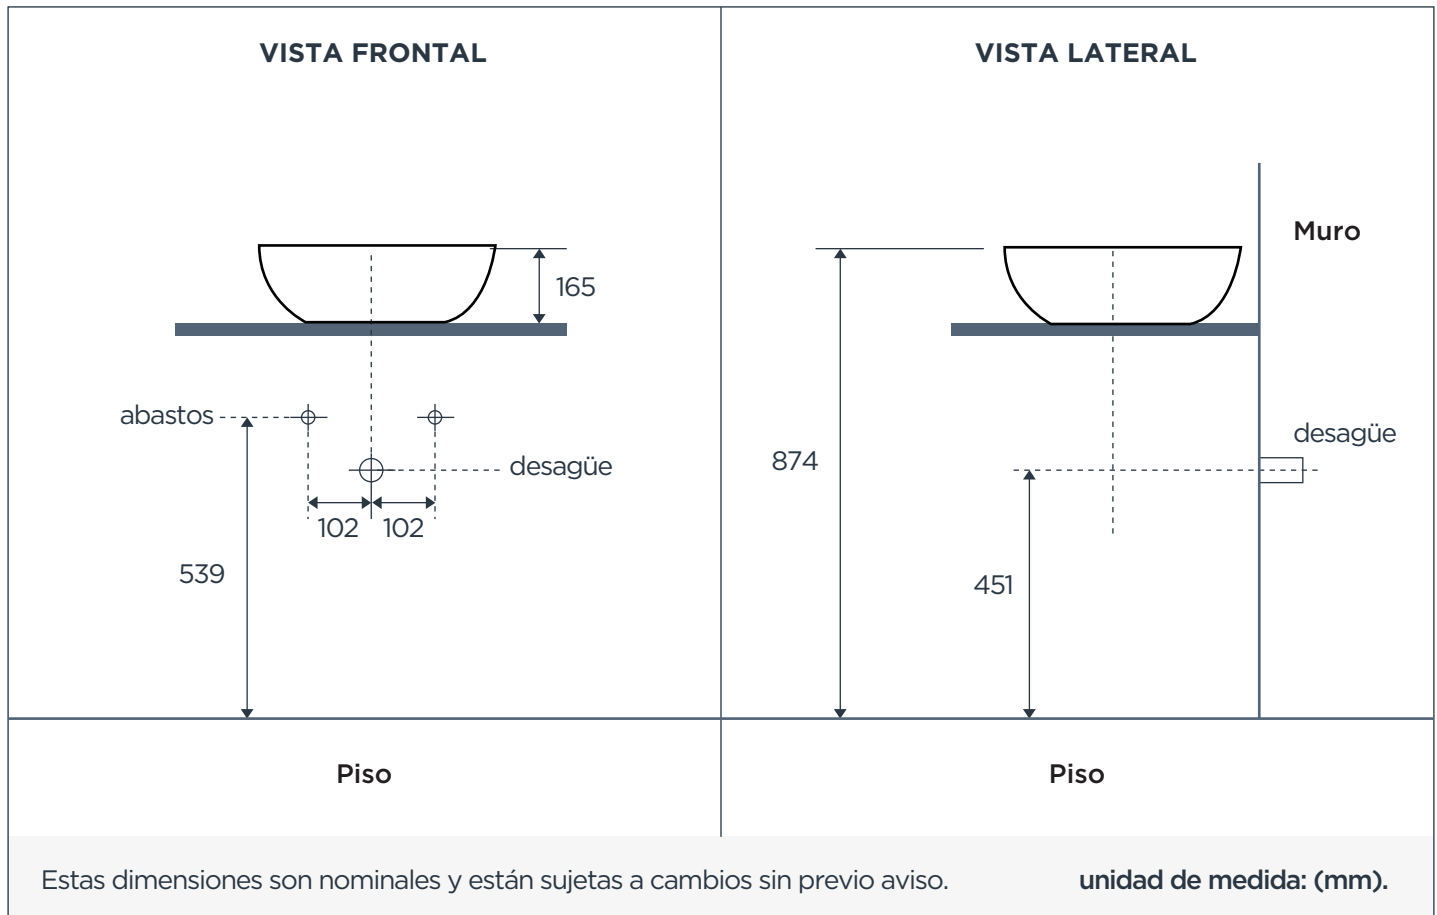

DIAGRAMA TÉCNICO

LIMPIEZA & MANTENIMIENTO

- No usar esponjas, cepillos o polvos abrasivos para la limpieza.
- Evite golpear el lavamanos con objetos pesados o herramientas contundentes, ya que estos pueden fracturar el esmaltado o despigar el material.
- Realizar la limpieza diaria del lavamanos con una solución de agua tibia y jabón neutro.