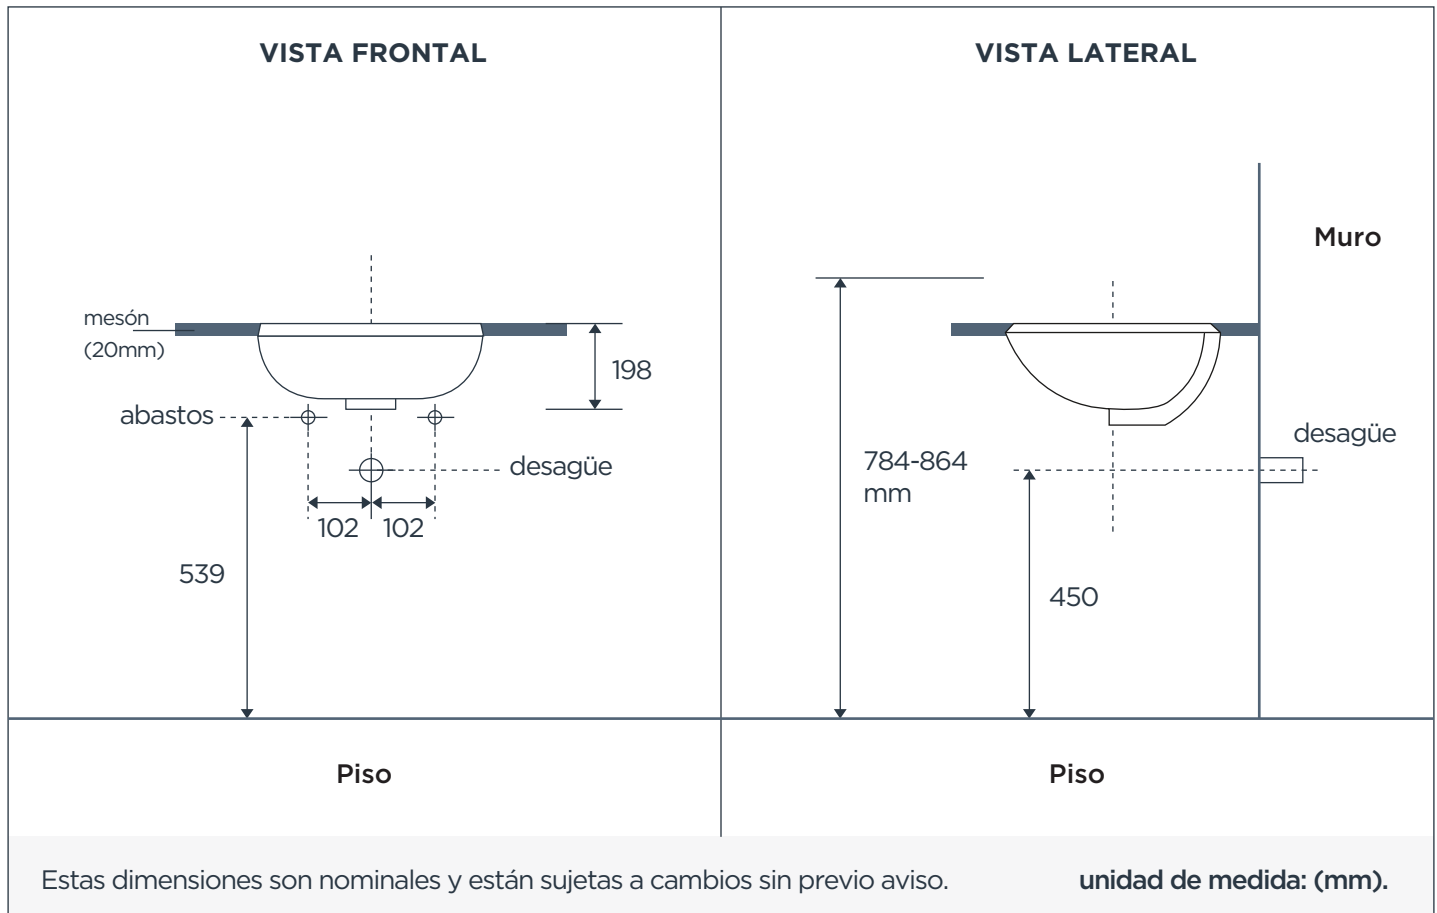

DIAGRAMA TÉCNICO

LIMPIEZA & MANTENIMIENTO

- No usar esponjas, cepillos o polvos abrasivos para la limpieza.
- Evite golpear el lavamanos con objetos pesados o herramientas contundentes, ya que estos pueden fracturar el esmaltado o despicar el material.
- Realizar la limpieza diaria del lavamanos con una solución de agua tibia y jabón neutro.