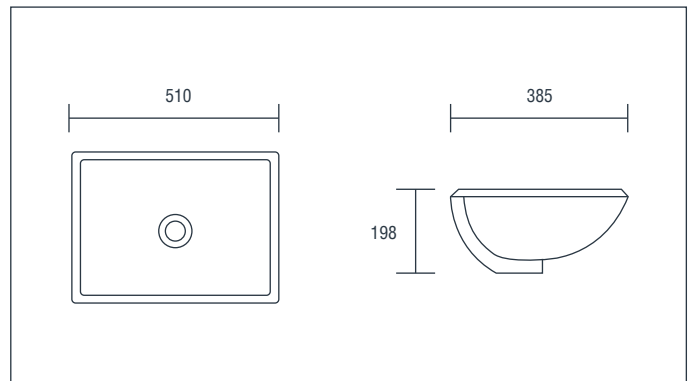

LAVAMANOS BAJO CUBIERTA

MAYA III

DESCRIPCIÓN:

Los lavamanos de empotrar incorporan diseños elegantes y vanguardistas. Nuestros diferentes modelos ofrecen composiciones planas, o decorativas, pensadas para resaltar sus ambientes con un aire artístico y exclusivo.

INFORMACIÓN TÉCNICA

	Modelo: Cuadrado.		Material del producto: Cerámica vitrificada.		Garantía: De por vida en Cerámica vit
	Dimensiones: 510*385*198 (mm).		Grifería recomendada: Cuello bajo o a pared.		Rebalse: Incluye rebalse
	Color: Blanco.		Peso bruto: 9 kg.		