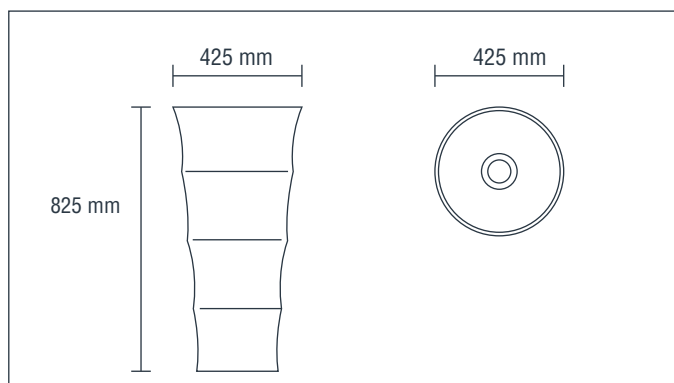

LAVAMANOS PEDESTAL

BIANCHI

DESCRIPCIÓN:

Los lavamanos de pedestal incorporan diseños elegantes y esbeltos que son ideales para ahorrar espacio en el baño. Los diversos modelos manejan una composición muy decorativa de líneas rectas u orgánicas, pensadas para dar al ambiente un aire artístico y exclusivo.

INFORMACIÓN TÉCNICA

Modelo:
Redondo.

Material del producto:
Cerámica vitrificada.

Garantía:
De por vida en cerámica vit.

Dimensiones:
425*425*825 (mm).

Grifería recomendada:
A pared.

Cumple con normas:
ASME/ANSI A112.19.2.