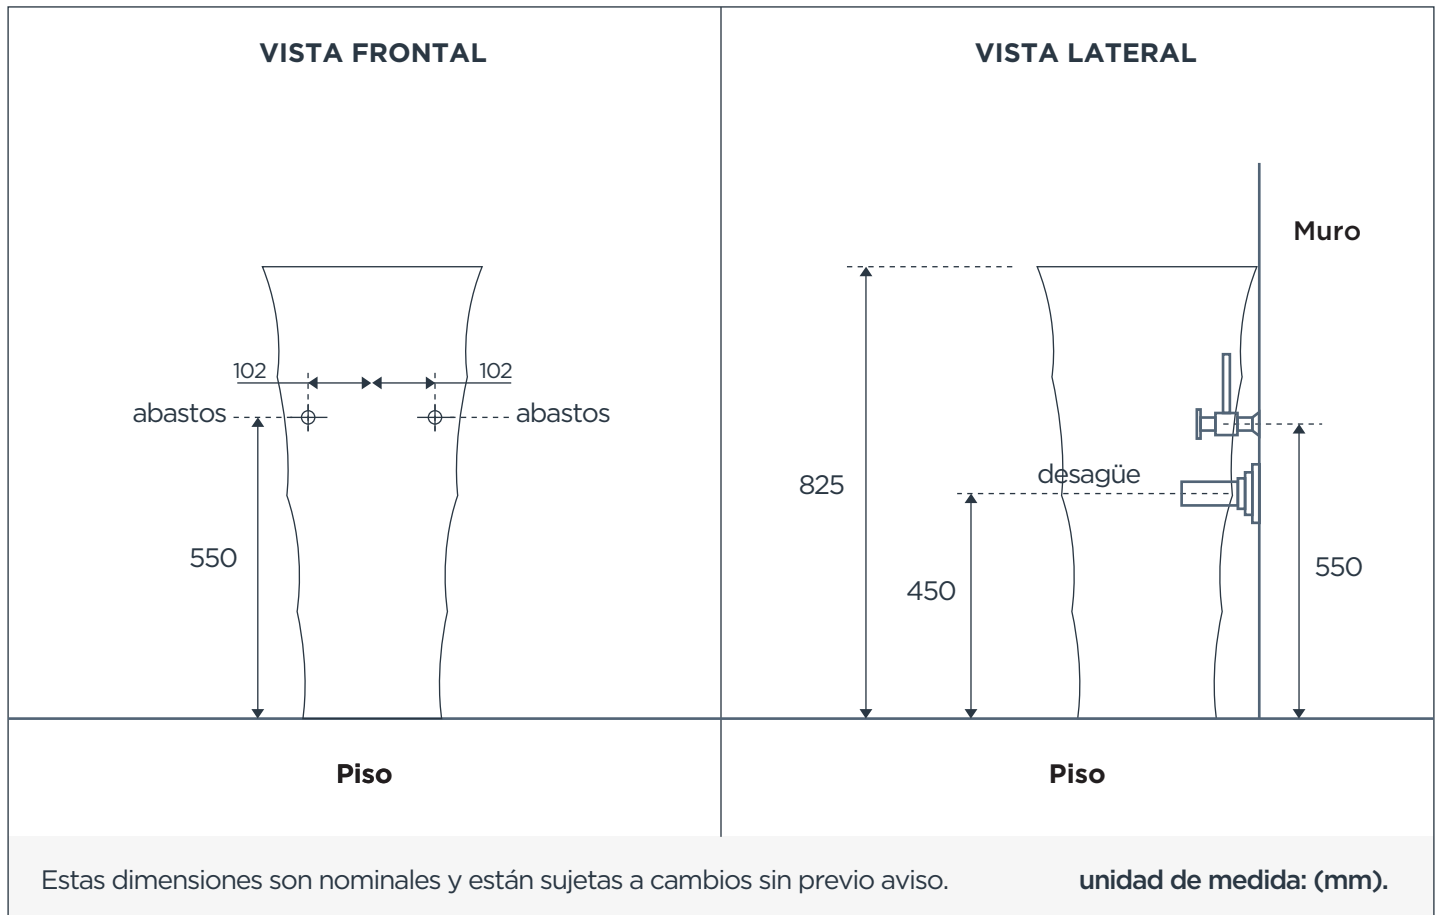

DIAGRAMA TÉCNICO

LIMPIEZA & MANTENIMIENTO

- No usar esponjas, cepillos o polvos abrasivos para la limpieza.
- Evite golpear el lavamanos con objetos pesados o herramientas contundentes, ya que estos pueden fracturar el esmaltado o despicar el material.
- Realizar la limpieza diaria del lavamanos con una solución de agua tibia y jabón neutro.