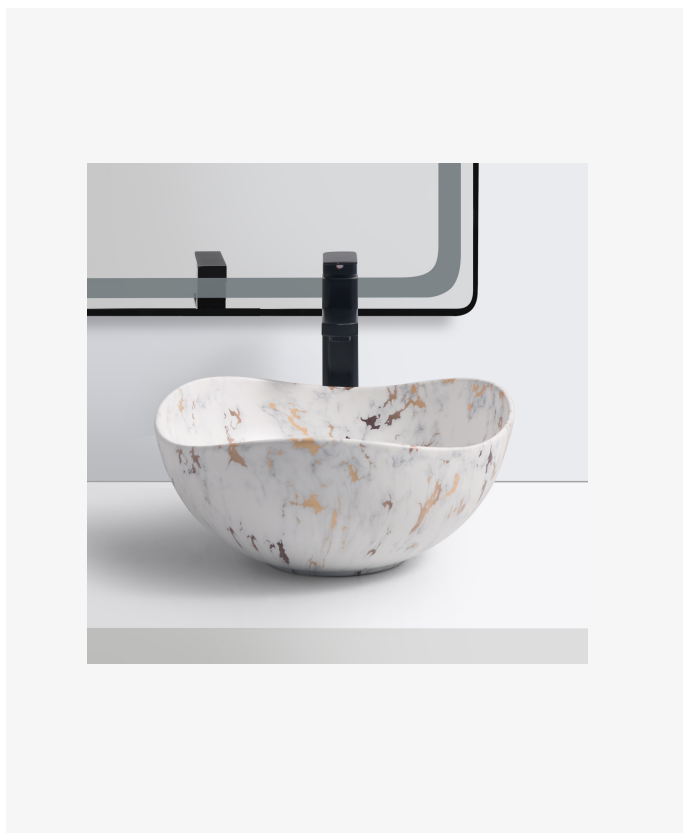

KLIPEN

LAVAMANOS VESSEL

ELEGANCE

DESCRIPCIÓN:

Los lavamanos Vessel incorporan diseños elegantes y vanguardistas. Los diversos modelos manejan una composición muy decorativa de líneas rectas u orgánicas, pensadas para dar al ambiente un aire artístico y exclusivo.

INFORMACIÓN TÉCNICA

Modelo:
Redondo.

Material del producto:
Cerámica.

Garantía:
De por vida en cerámica vit.

Dimensiones:
380*380*170(mm)

Grifería recomendada:
Cuello Alto / Pared.

Color:
Blanco.

Peso:
Neto: 4.8 Kg./ Bruto: 5.8 Kg.