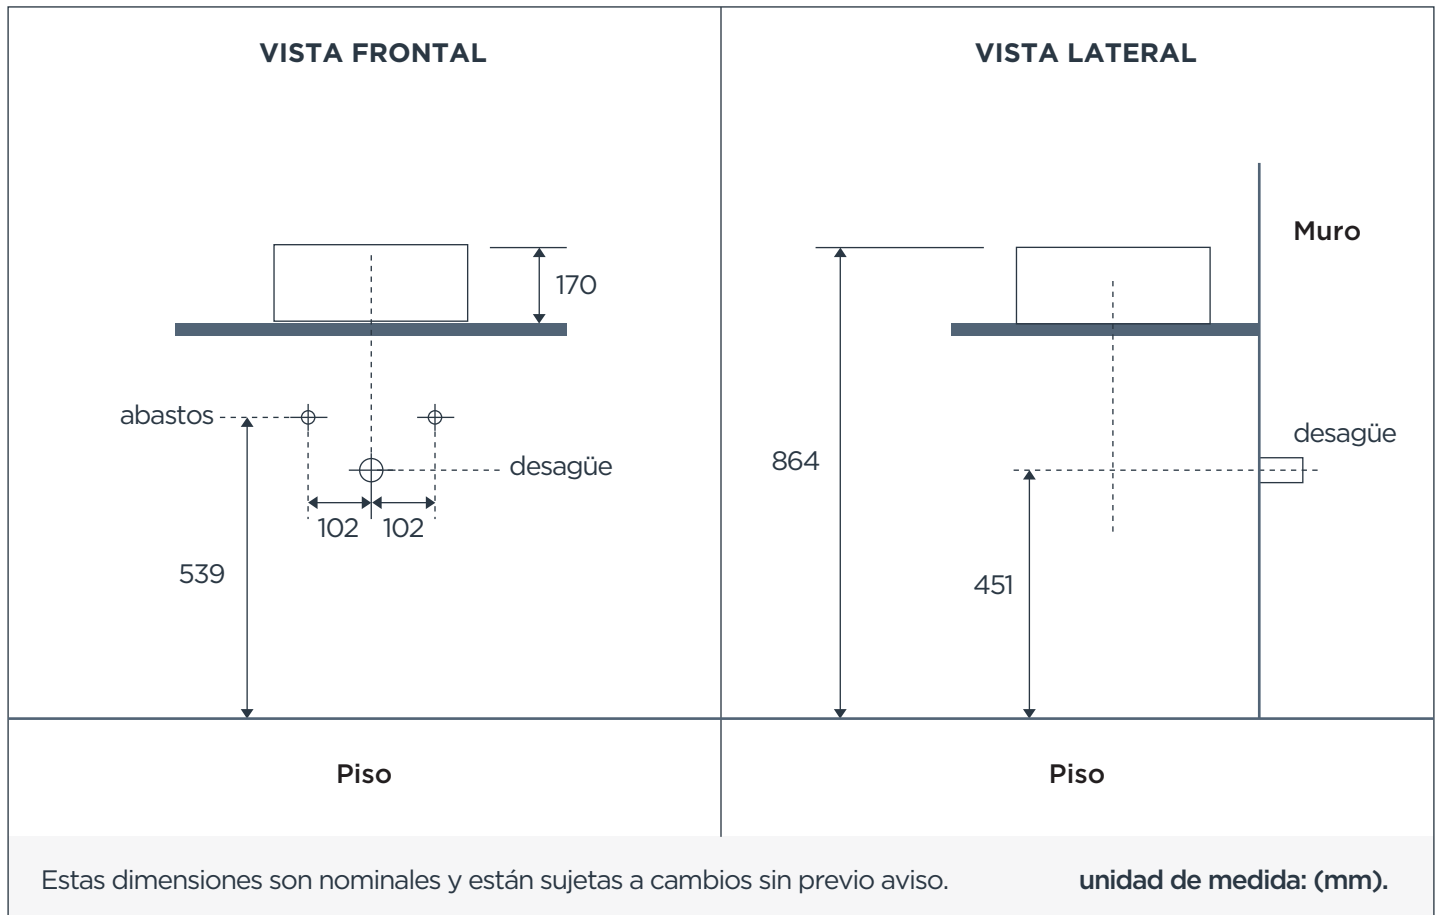

DIAGRAMA TÉCNICO

LIMPIEZA & MANTENIMIENTO

- No usar esponjas, cepillos o polvos abrasivos para la limpieza.
- Evite golpear el lavamanos con objetos pesados o herramientas contundentes, ya que estos pueden fracturar el esmaltado o despigar el material.
- Realizar la limpieza diaria del lavamanos con una solución de agua tibia y jabón neutro.