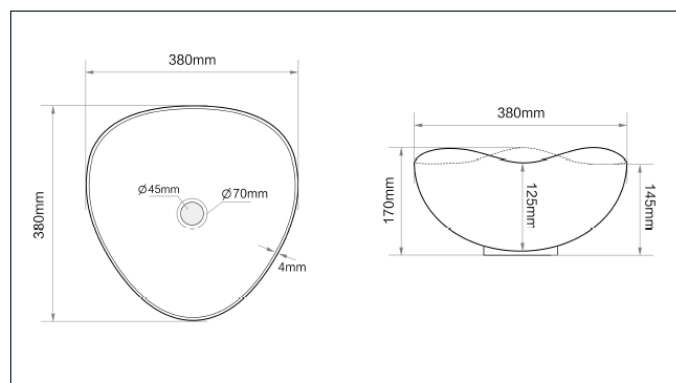

KLIPEN

LAVAMANOS VESSEL

ELEGANCE

DESCRIPCIÓN:

Los lavamanos Vessel incorporan diseños elegantes y vanguardistas. Los diversos modelos manejan una composición muy decorativa de líneas rectas u orgánicas, pensadas para dar al ambiente un aire artístico y exclusivo.

INFORMACIÓN TÉCNICA

Modelo:
Redondo.

Material del producto:
Cerámica.

Garantía:
De por vida en cerámica vit.

Dimensiones:
380*380*170(mm)

Grifería recomendada:
Cuello Alto / Pared.

Color:
Blanco.

Peso:
Neto: 4.8 Kg./ Bruto: 5.8 Kg.