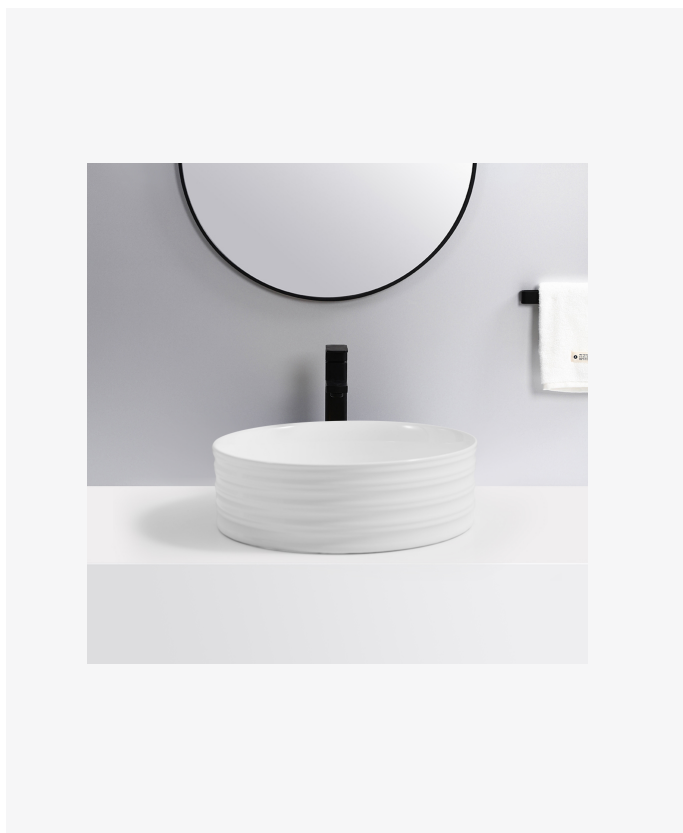

KLIPEN

LAVAMANOS VESSEL

VITALLY

DESCRIPCIÓN:

Los lavamanos Vessel incorporan diseños elegantes y vanguardistas. Los diversos modelos manejan una composición muy decorativa de líneas rectas u orgánicas, pensadas para dar al ambiente un aire artístico y exclusivo.

INFORMACIÓN TÉCNICA

Modelo:
Redondo.

Material del producto:
Cerámica.

Garantía:
De por vida en cerámica vit.

Dimensiones:
360*360*115(mm)

Grifería recomendada:
Cuello Alto / Pared.

Color:
Blanco.

Peso:
Neto: 6.5 Kg./ Bruto: 7.5 Kg.