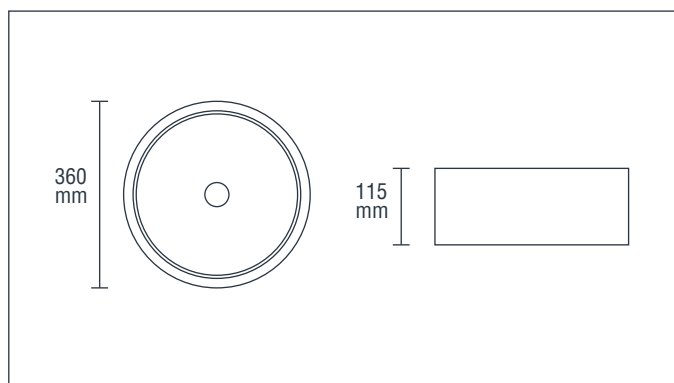

KLIPEN

LAVAMANOS VESSEL

VITALLY

DESCRIPCIÓN:

Los lavamanos Vessel incorporan diseños elegantes y vanguardistas. Los diversos modelos manejan una composición muy decorativa de líneas rectas u orgánicas, pensadas para dar al ambiente un aire artístico y exclusivo.

INFORMACIÓN TÉCNICA

Modelo:
Redondo.

Material del producto:
Cerámica.

Garantía:
De por vida en cerámica vit.

Dimensiones:
360*360*115(mm)

Grifería recomendada:
Cuello Alto / Pared.

Color:
Blanco.

Peso:
Neto: 6.5 Kg./ Bruto: 7.5 Kg.