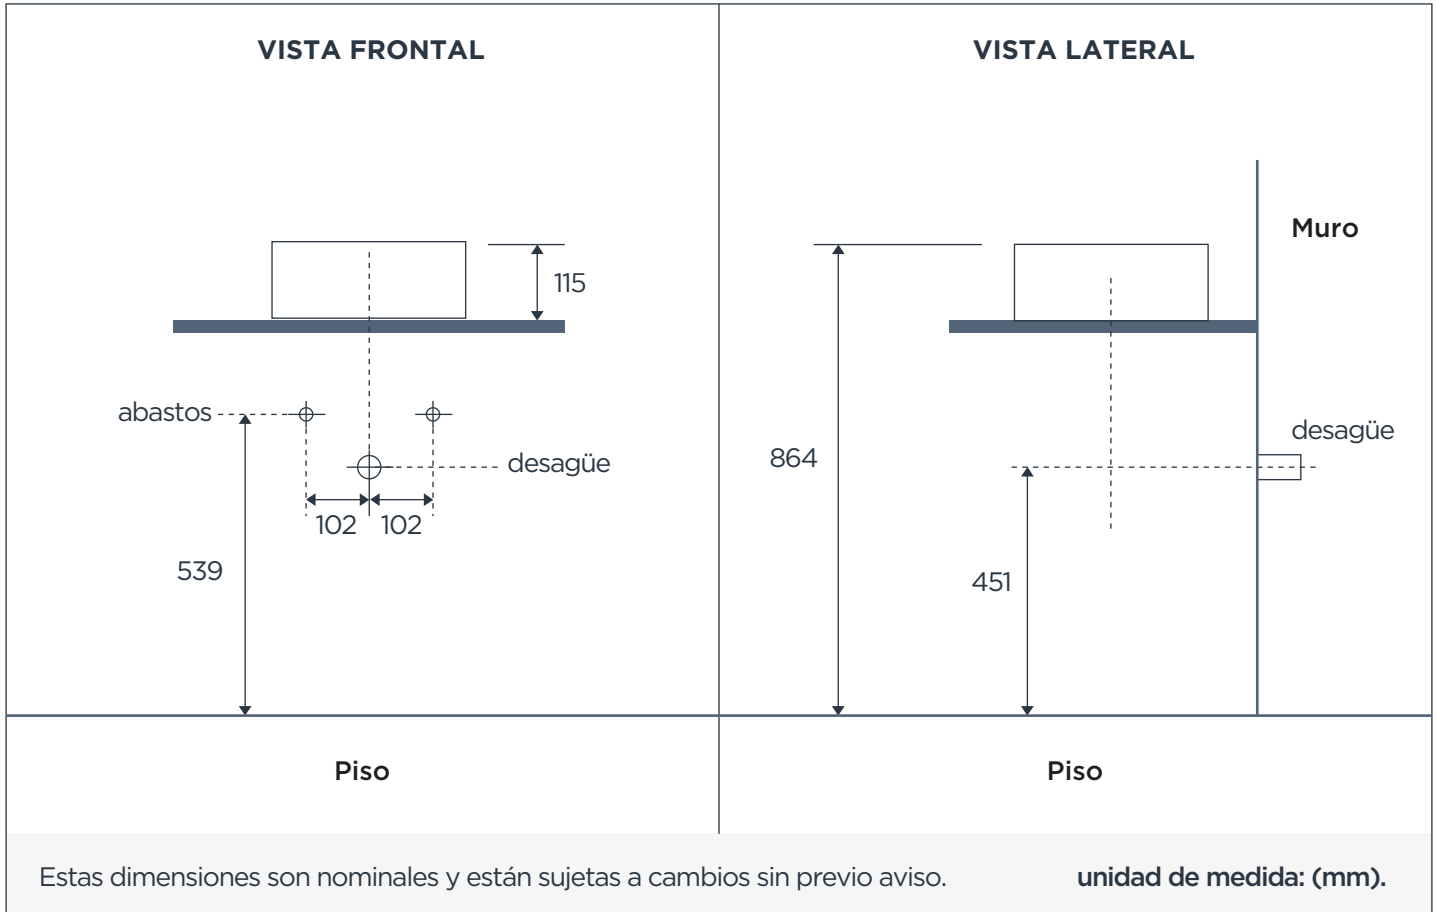

DIAGRAMA TÉCNICO

LIMPIEZA & MANTENIMIENTO

- No usar esponjas, cepillos o polvos abrasivos para la limpieza.
- Evite golpear el lavamanos con objetos pesados o herramientas contundentes, ya que estos pueden fracturar el esmaltado o despigar el material.
- Realizar la limpieza diaria del lavamanos con una solución de agua tibia y jabón neutro.