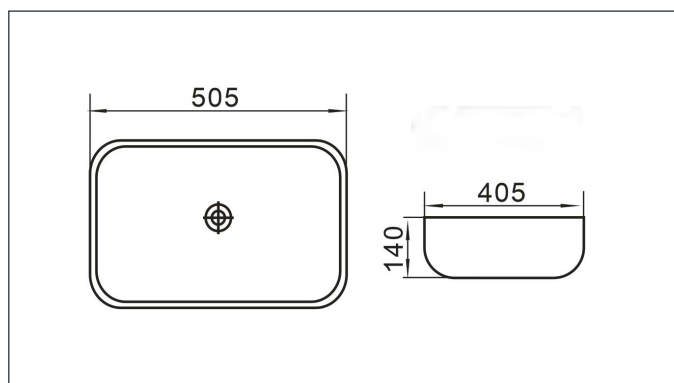

LAVAMANOS

TERRAZO ICE

DESCRIPCIÓN:

Los lavamanos Vessel incorporan diseños elegantes y vanguardistas. Los diversos modelos manejan una composición muy decorativa de líneas rectas u orgánicas, pensadas para dar al ambiente un aire artístico y exclusivo.

INFORMACIÓN TÉCNICA

Modelo:
Cuadrado.

Material del producto:
Cerámica.

Garantía:
De por vida en cerámica vit.

Dimensiones:
505*405*140(mm)

Grifería recomendada:
Cuello Alto / a pared.

Color:
Blanco.

Peso:
Neto: 9 Kg./ Bruto: 10 Kg.