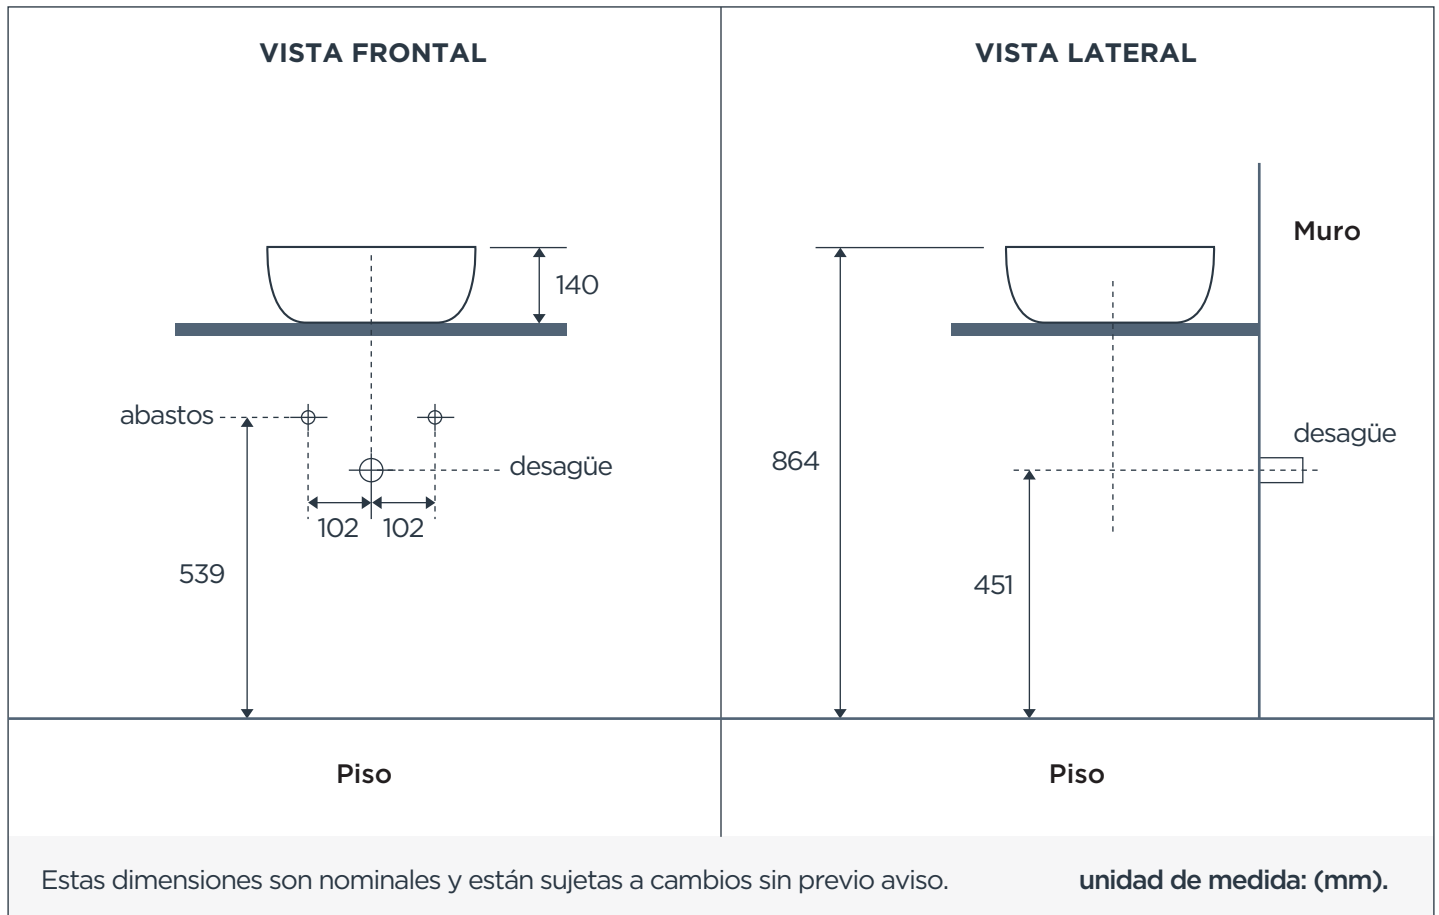

DIAGRAMA TÉCNICO

LIMPIEZA & MANTENIMIENTO

- No usar esponjas, cepillos o polvos abrasivos para la limpieza.
- Evite golpear el lavamanos con objetos pesados o herramientas contundentes, ya que estos pueden fracturar el esmaltado o despicar el material.
- Realizar la limpieza diaria del lavamanos con una solución de agua tibia y jabón neutro.