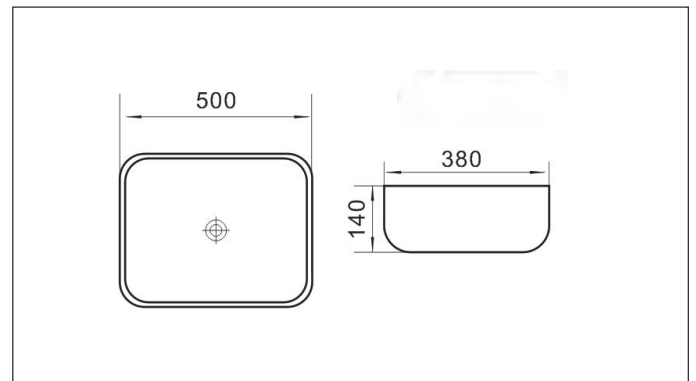

LAVAMANOS

MONTREAL

DESCRIPCIÓN:

Los lavamanos Vessel incorporan diseños elegantes y vanguardistas. Los diversos modelos manejan una composición muy decorativa de líneas rectas u orgánicas, pensadas para dar al ambiente un aire artístico y exclusivo.

INFORMACIÓN TÉCNICA

	Modelo: Cuadrado.		Material del producto: Cerámica.		Garantía: De por vida en cerámica vit.
	Dimensiones: 500*380*140(mm)		Grifería recomendada: Cuello Alto / a pared.		
	Color: Blanco Negro.		Peso: Neto: 10 Kg./ Bruto: 11 Kg.		