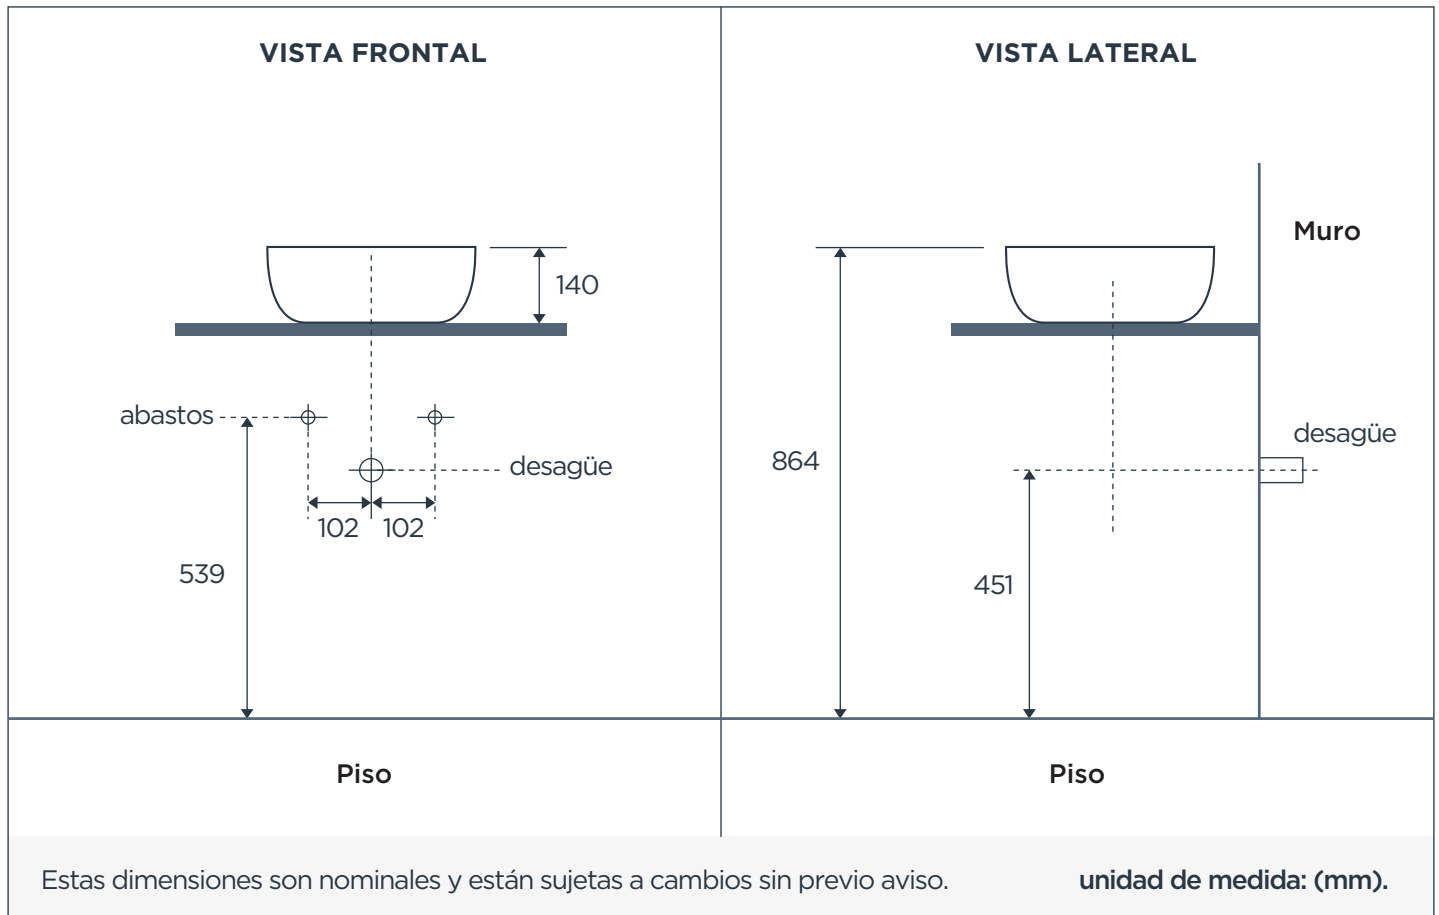

DIAGRAMA TÉCNICO

LIMPIEZA & MANTENIMIENTO

- No usar esponjas, cepillos o polvos abrasivos para la limpieza.
- Evite golpear el lavamanos con objetos pesados o herramientas contundentes, ya que estos pueden fracturar el esmaltado o despigar el material.
- Realizar la limpieza diaria del lavamanos con una solución de agua tibia y jabón neutro.