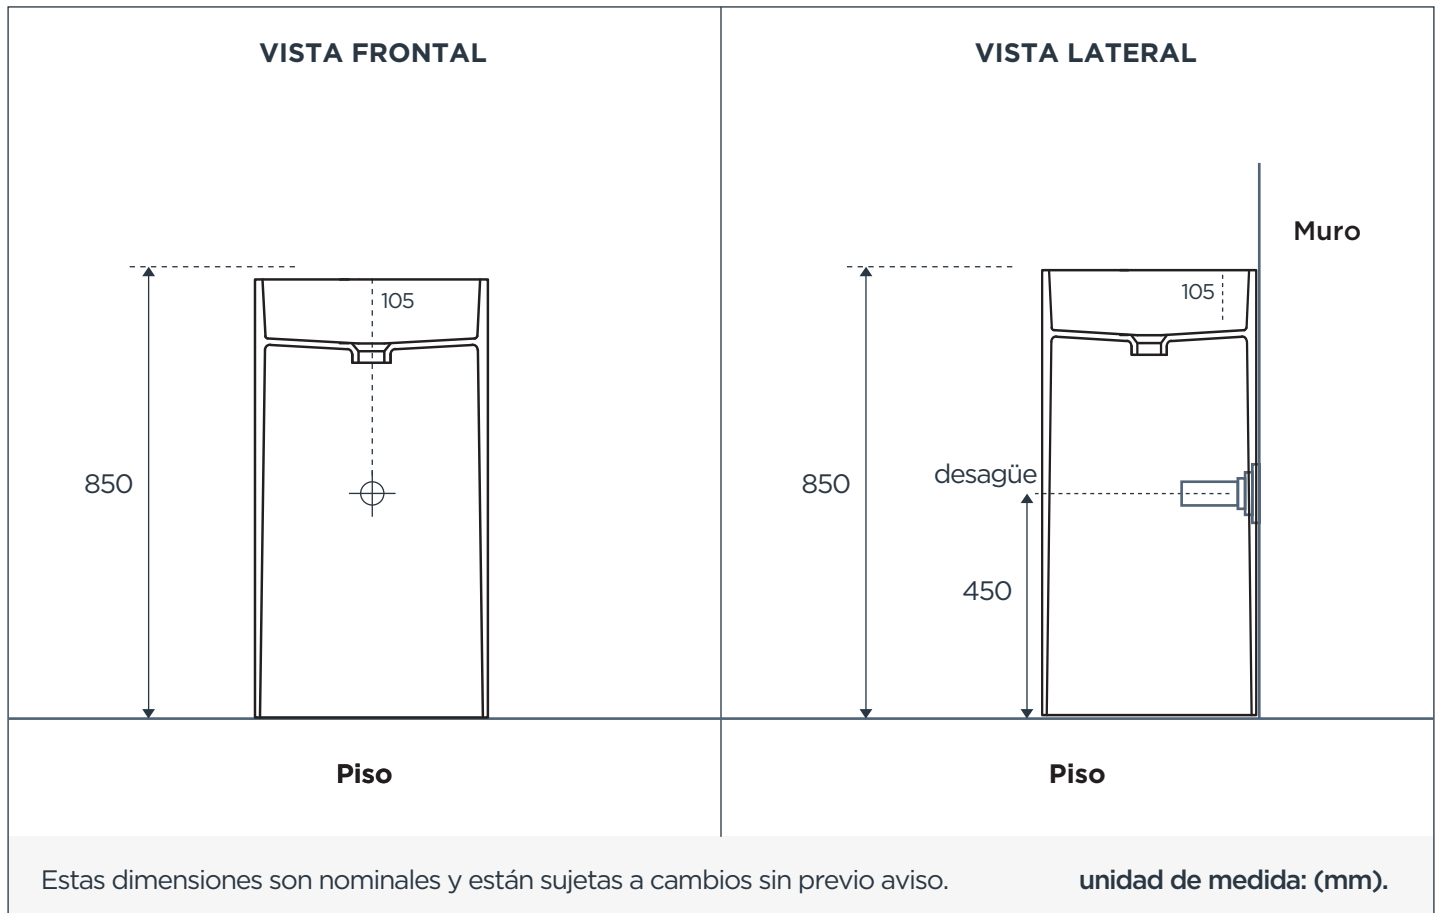

DIAGRAMA TÉCNICO

LIMPIEZA & MANTENIMIENTO

- No usar esponjas, cepillos o polvos abrasivos para la limpieza.
- Evite golpear el lavamanos con objetos pesados o herramientas contundentes, ya que estos pueden fracturar el esmaltado o despigar el material.
- Realizar la limpieza diaria del lavamanos con una solución de agua tibia y jabón neutro.
- Para conservar la apariencia y estética de este producto, se recomienda realizar una limpieza semanal.
- El material no es poroso, por lo tanto resiste a la perfección las manchas y es muy sencillo de limpiar y lavar.