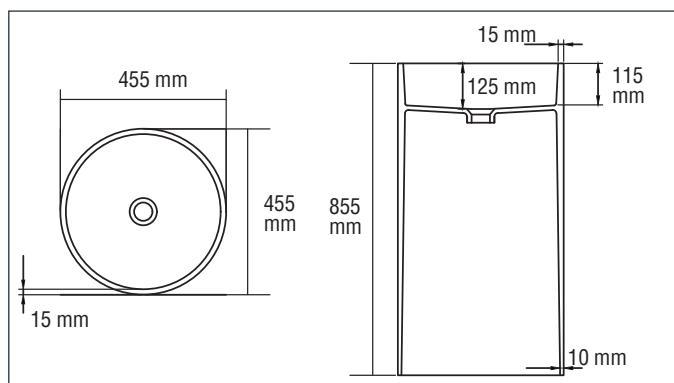

KLIPEN

LAVAMANOS PEDESTAL

ZENZO

DESCRIPCIÓN:

Los lavamanos de pedestal incorporan diseños elegantes y esbeltos que son ideales para ahorrar espacio en el baño. Los diversos modelos manejan una composición muy decorativa de líneas rectas u orgánicas, pensadas para dar al ambiente un aire artístico y exclusivo.

INFORMACIÓN TÉCNICA

Modelo:
Redondo.

Material del producto:
Superficie sólida.

Garantía:
1 año.

Dimensiones:
455*455*855 (mm).

Grifería recomendada:
A pared.

Cumple con normas:
ASME/ANSI A112.19.2.

Color:
Blanco.