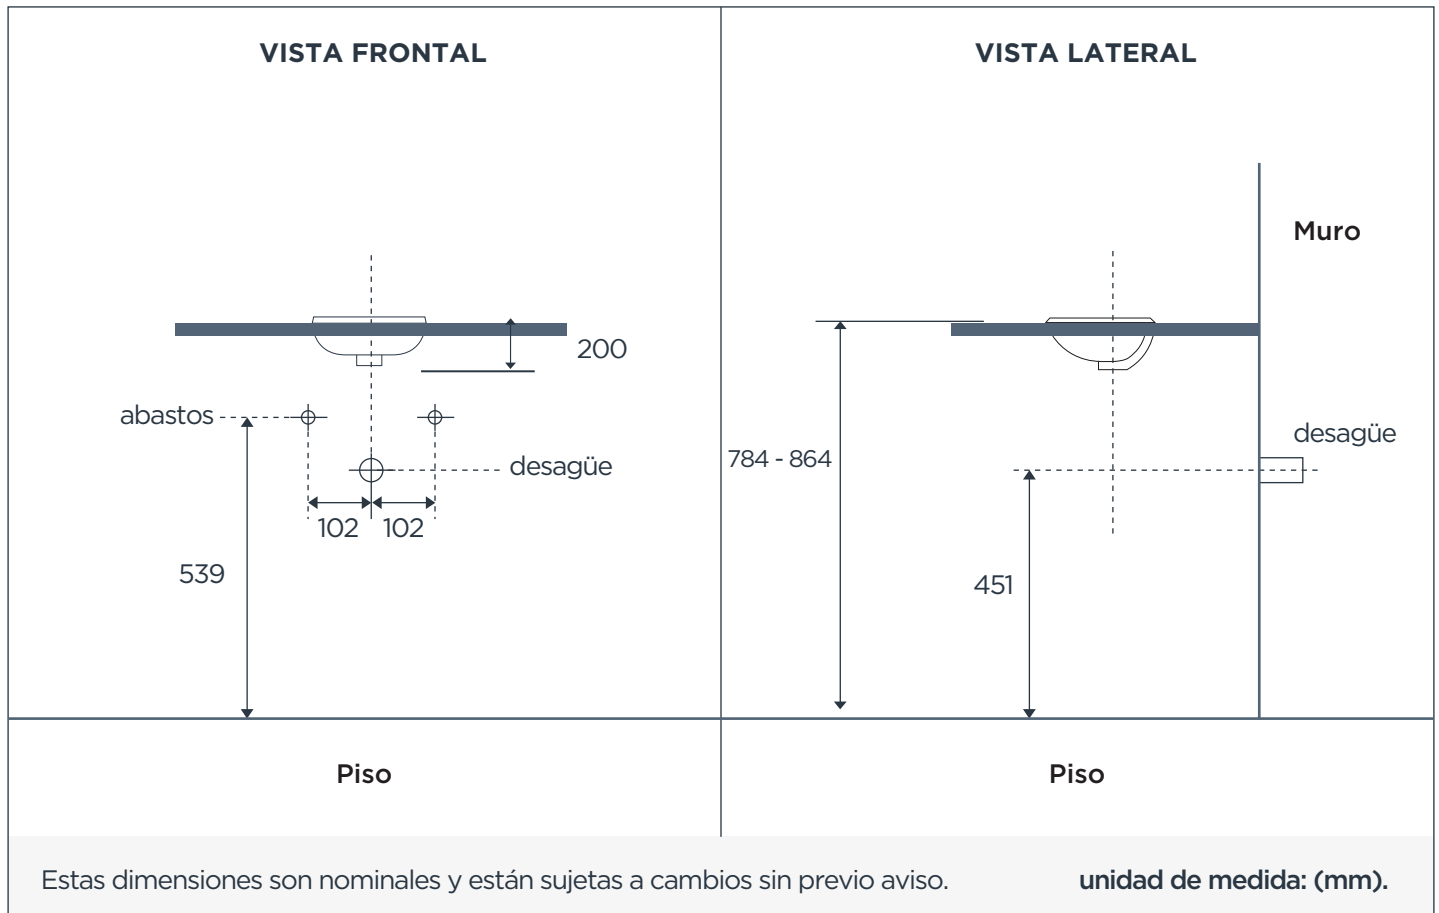

DIAGRAMA TÉCNICO

LIMPIEZA & MANTENIMIENTO

- No usar esponjas, cepillos o polvos abrasivos para la limpieza.
- Evite golpear el lavamanos con objetos pesados o herramientas contundentes, ya que estos pueden fracturar el esmaltado o despigar el material.
- Realizar la limpieza diaria del lavamanos con una solución de agua tibia y jabón neutro.