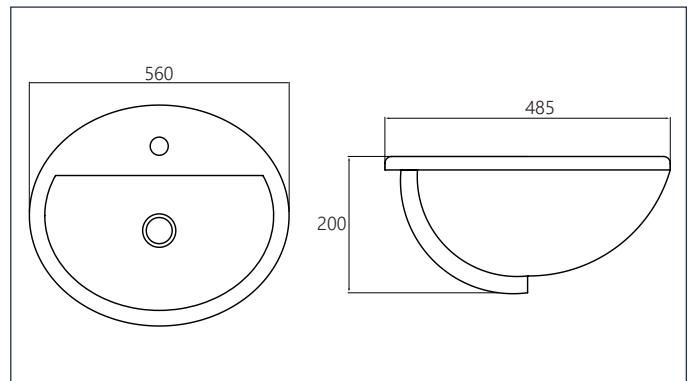

LAVAMANOS MESON

BUENOS AIRES

DESCRIPCIÓN:

Lavamanos tipo mesón, su diseño amplio incluye mesón de porcelana que permite almacenar de forma mas cómoda utensilios del uso diario en el baño. Por su diseño, hace match con nuestros muebles de baño, haciéndolos funcionales y de diseño exclusivo

INFORMACIÓN TÉCNICA

| | | | | | |
|--|--|---|--|---|---|
|  | Modelo: Redondo. |  | Material del producto: Cerámica vitrificada. |  | Garantía: De por vida en cerámica vit. |
|  | Dimensiones: 570*490*205 (mm). |  | Grifería recomendada: Cuello bajo. |  | Cumple con normas: ASME/ANSI A112.19.2. |
|  | Color: Blanco. |  | Peso: Neto: 6.9 Kg./ Bruto: 8 Kg. | | |