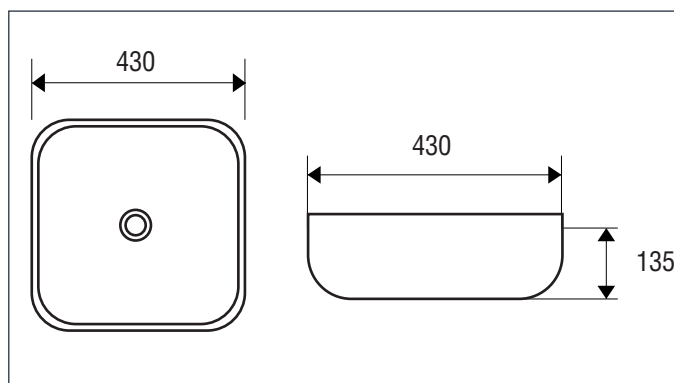

LAVAMANOS VESSEL

MARTINA

DESCRIPCIÓN:

Los lavamanos Vessel incorporan diseños elegantes y vanguardistas. Los diversos modelos manejan una composición muy decorativa de líneas rectas u orgánicas, pensadas para dar al ambiente un aire artístico y exclusivo.

INFORMACIÓN TÉCNICA

Modelo:
Cuadrado.

Material del producto:
Cerámica vitrificada.

Garantía:
De por vida en cerámica vit.

Dimensiones:
430*430*135 (mm).

Grifería recomendada:
Cuello alto.

Cumple con normas:
ASME/ANSI A112.19.2.