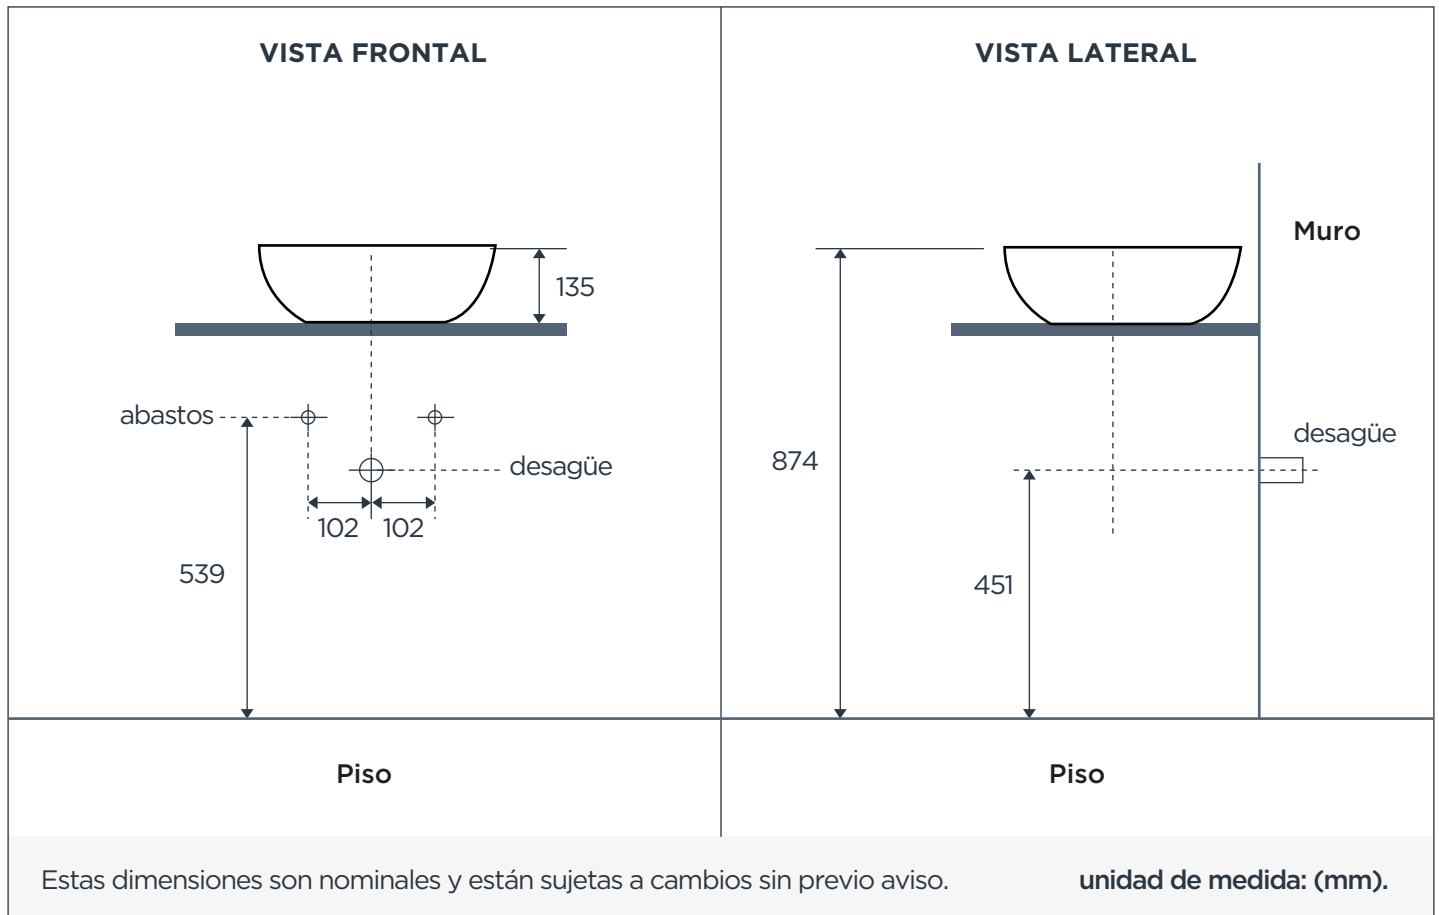

DIAGRAMA TÉCNICO

LIMPIEZA & MANTENIMIENTO

- No usar esponjas, cepillos o polvos abrasivos para la limpieza.
- Evite golpear el lavamanos con objetos pesados o herramientas contundentes, ya que estos pueden fracturar el esmaltado o despigar el material.
- Realizar la limpieza diaria del lavamanos con una solución de agua tibia y jabón neutro.