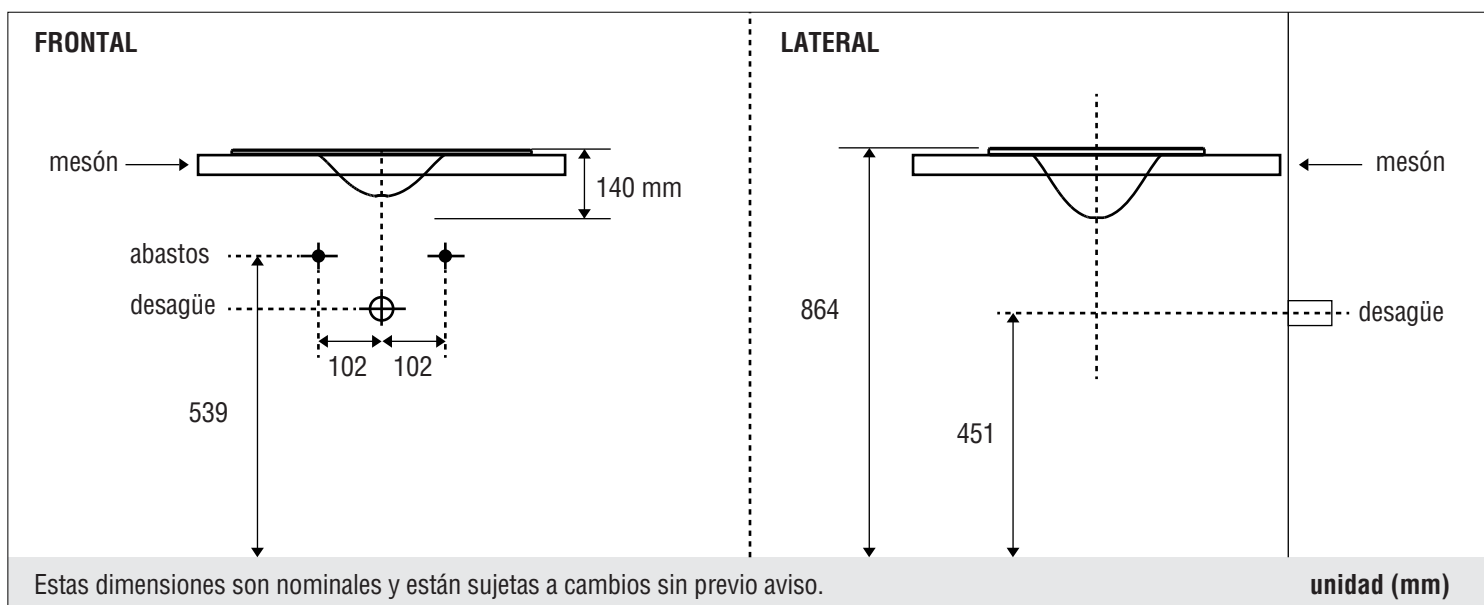

**PRESENTACIÓN**

**INFORMACIÓN TÉCNICA**

- Dimensiones: 1000\*460\*140 mm
- Material: Vidrio de 15 mm.
- Acabado: Pintado.
- No incluye: Grifería ni desagüe.
- Lavamanos cumplen con las normas ASME/ANSI A112.19.2