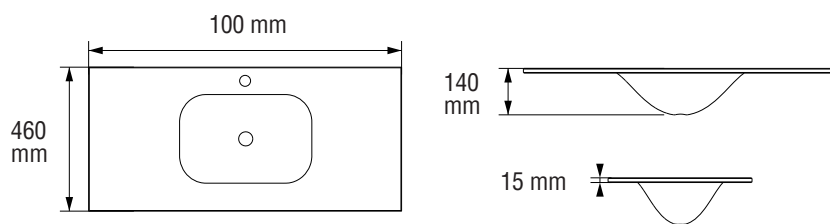

**PRESENTACIÓN**

**INFORMACIÓN TÉCNICA**

- Dimensiones: 1000\*460\*140 mm
- Material: Vidrio de 15 mm.
- Acabado: Pintado.
- No incluye: Grifería ni desagüe.
- Lavamanos cumplen con las normas ASME/ANSI A112.19.2