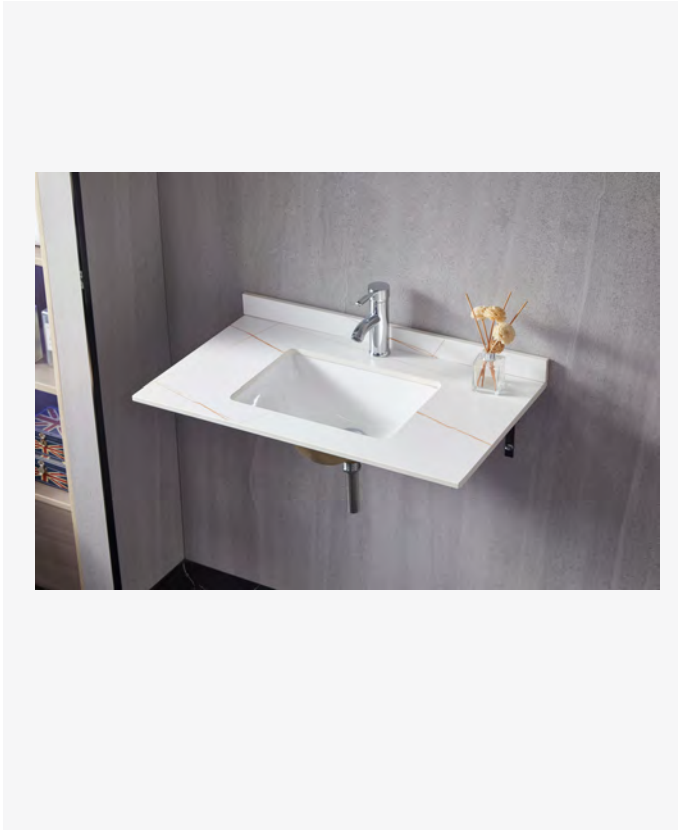

LAVAMANOS MESON

OLIVIA 100

DESCRIPCIÓN:

Lavamanos tipo mesón, su diseño amplio incluye mesón de porcelana que permite almacenar de forma mas cómoda utensilios del uso diario en el baño. Por su diseño, hace match con nuestros muebles de baño, haciéndolos funcionales y de diseño exclusivo

INFORMACIÓN TÉCNICA

 Modelo: Rectangular.	 Material del producto: Top: Porcelanato Lavamanos: Cerámica vitrificada.	 Garantía: De por vida en cerámica vit.
 Dimensiones: 1000*474*210 (mm).	 Grifería recomendada: Cuello bajo.	 Cumple con normas: ASME/ANSI A112.19.2.
 Color: Varios disponibles.	 Peso: Neto: 20 Kg./ Bruto: 21.1 Kg.	