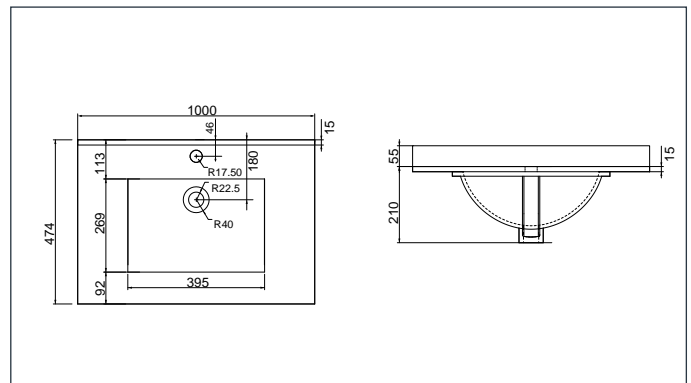

LAVAMANOS MESON

OLIVIA 100

DESCRIPCIÓN:

Lavamanos tipo mesón, su diseño amplio incluye mesón de porcelana que permite almacenar de forma mas cómoda utensilios del uso diario en el baño. Por su diseño, hace match con nuestros muebles de baño, haciéndolos funcionales y de diseño exclusivo

INFORMACIÓN TÉCNICA

 Modelo: Rectangular.	 Material del producto: Top: Porcelanato Lavamanos: Cerámica vitrificada.	 Garantía: De por vida en cerámica vit.
 Dimensiones: 1000*474*210 (mm).	 Grifería recomendada: Cuello bajo.	 Cumple con normas: ASME/ANSI A112.19.2.
 Color: Varios disponibles.	 Peso: Neto: 20 Kg./ Bruto: 21.1 Kg.	