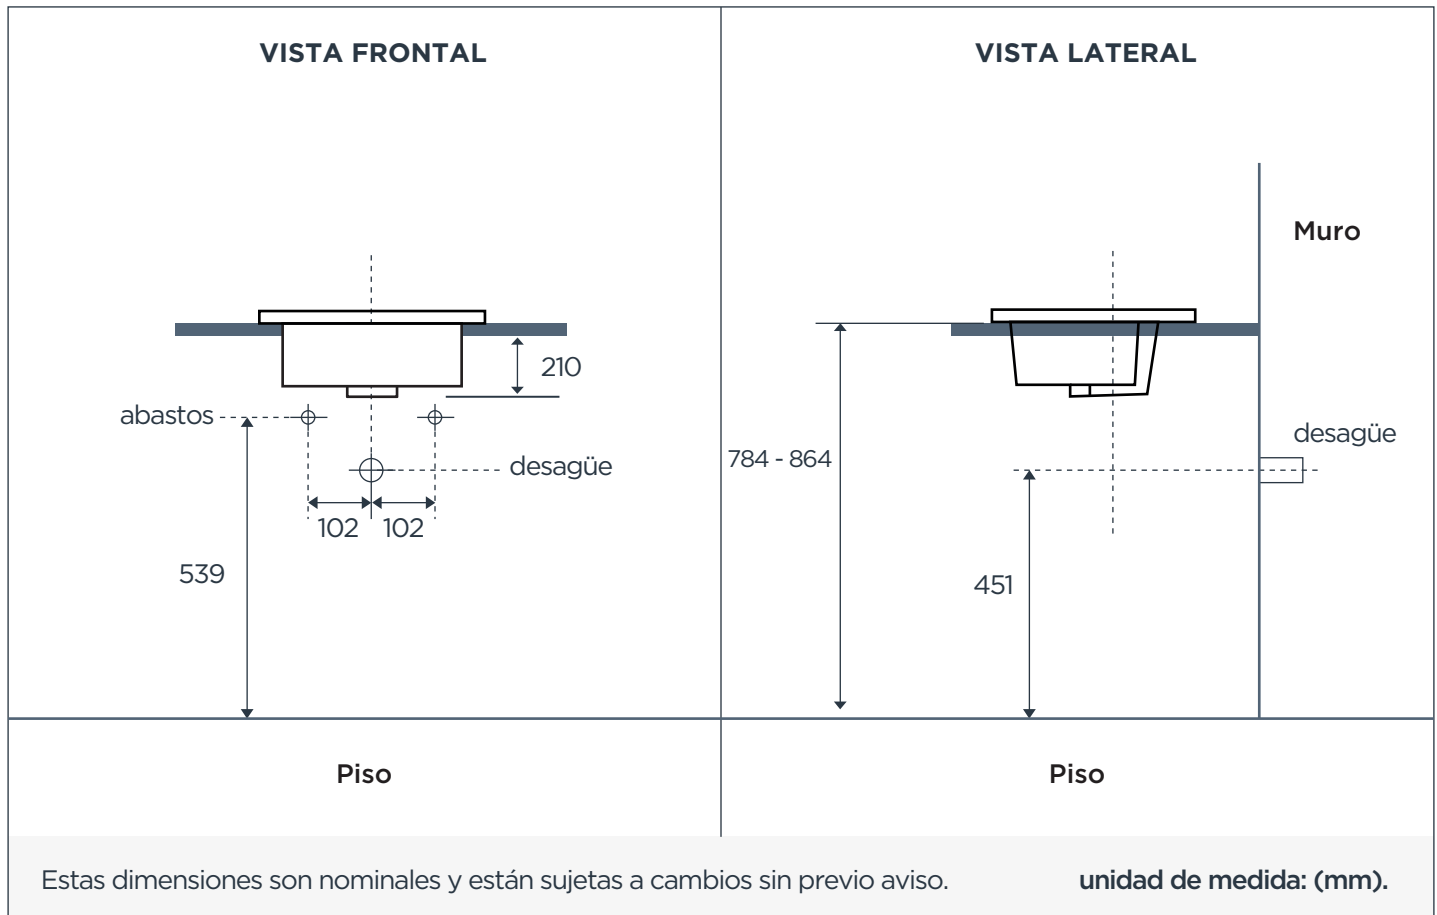

DIAGRAMA TÉCNICO

LIMPIEZA & MANTENIMIENTO

- No usar esponjas, cepillos o polvos abrasivos para la limpieza.
- Evite golpear el lavamanos con objetos pesados o herramientas contundentes, ya que estos pueden fracturar el esmaltado o despigar el material.
- Realizar la limpieza diaria del lavamanos con una solución de agua tibia y jabón neutro.