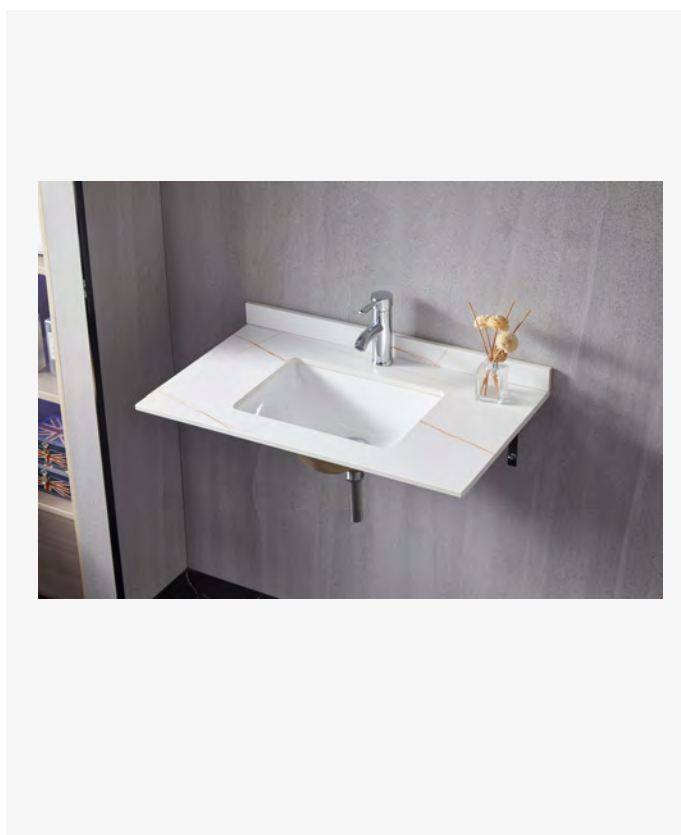

LAVAMANOS MESON

OLIVIA 60

DESCRIPCIÓN:

Lavamanos tipo mesón, su diseño amplio incluye mesón de porcelana que permite almacenar de forma mas cómoda utensilios del uso diario en el baño. Por su diseño, hace match con nuestros muebles de baño, haciéndolos funcionales y de diseño exclusivo

INFORMACIÓN TÉCNICA

Modelo:
Rectangular.

Material del producto:
Top: Porcelanato
Lavamanos: Cerámica vitrificada.

Garantía:
De por vida en cerámica vit.

Dimensiones:
600*474*210 (mm).

Grifería recomendada:
Cuello bajo.