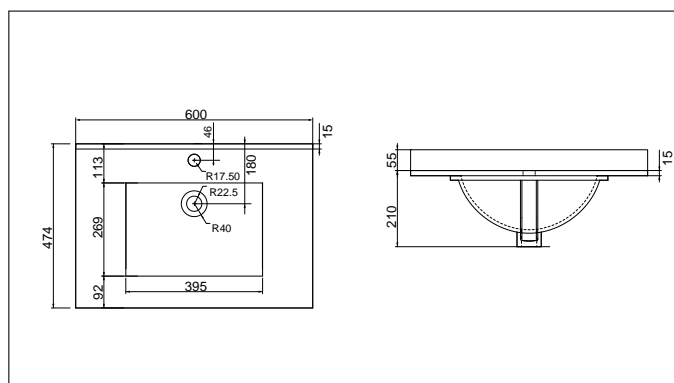

LAVAMANOS MESON

OLIVIA 60

DESCRIPCIÓN:

Lavamanos tipo mesón, su diseño amplio incluye mesón de porcelana que permite almacenar de forma mas cómoda utensilios del uso diario en el baño. Por su diseño, hace match con nuestros muebles de baño, haciéndolos funcionales y de diseño exclusivo

INFORMACIÓN TÉCNICA

Modelo:
Rectangular.

Material del producto:
Top: Porcelanato
Lavamanos: Cerámica vitrificada.

Garantía:
De por vida en cerámica vit.

Dimensiones:
600*474*210 (mm).

Grifería recomendada:
Cuello bajo.