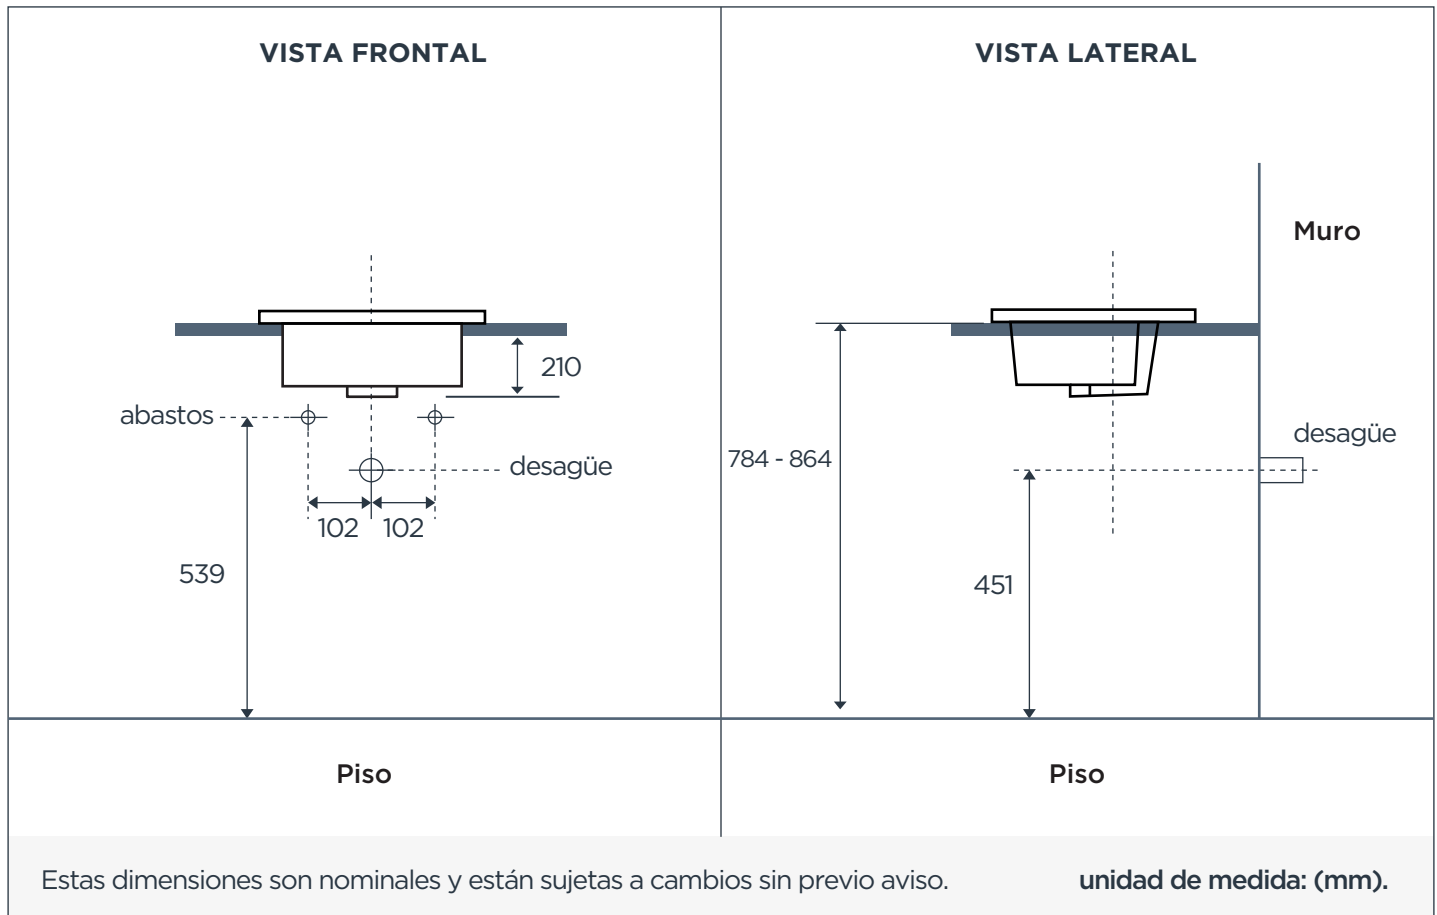

INFORMACIÓN TÉCNICA

Modelo:
Rectangular.

Material del producto:
Top: Porcelanato
Lavamanos: Cerámica vitrificada.

Garantía:
De por vida en cerámica vit.

Dimensiones:
600*474*210 (mm).

Grifería recomendada:
Cuello bajo.

Cumple con normas:
ASME/ANSI A112.19.2.

Color:
Varios disponibles.

Peso:
Neto: 13 Kg./ Bruto: 14.4 Kg.

DIAGRAMA TÉCNICO

LIMPIEZA & MANTENIMIENTO

- No usar esponjas, cepillos o polvos abrasivos para la limpieza.
- Evite golpear el lavamanos con objetos pesados o herramientas contundentes, ya que estos pueden fracturar el esmaltado o despicar el material.
- Realizar la limpieza diaria del lavamanos con una solución de agua tibia y jabón neutro.