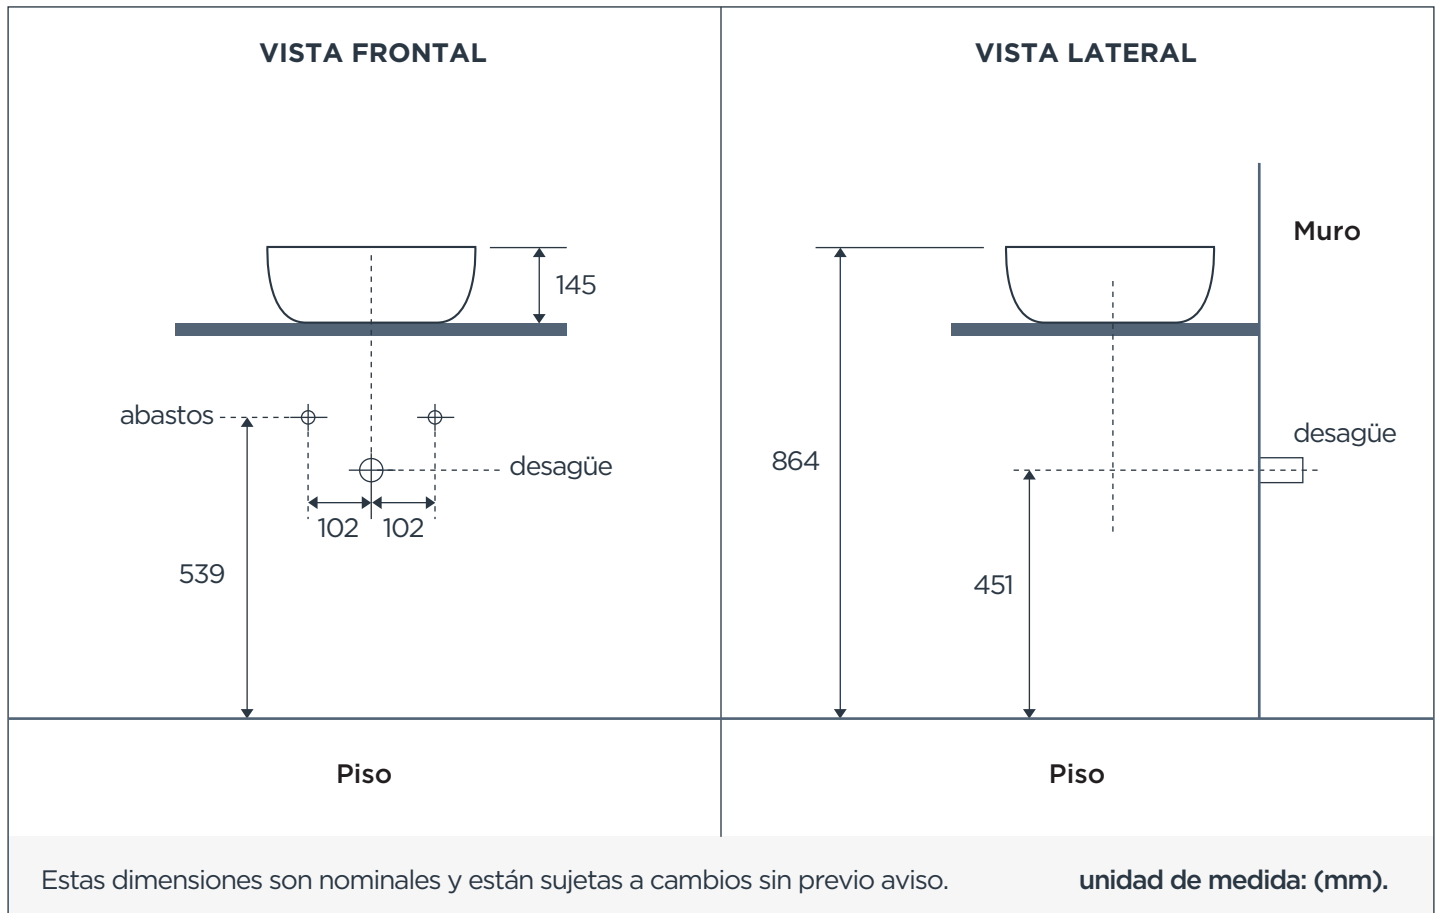

DIAGRAMA TÉCNICO

LIMPIEZA & MANTENIMIENTO

- No usar esponjas, cepillos o polvos abrasivos para la limpieza.
- Evite golpear el lavamanos con objetos pesados o herramientas contundentes, ya que estos pueden fracturar el esmaltado o despicar el material.
- Realizar la limpieza diaria del lavamanos con una solución de agua tibia y jabón neutro.