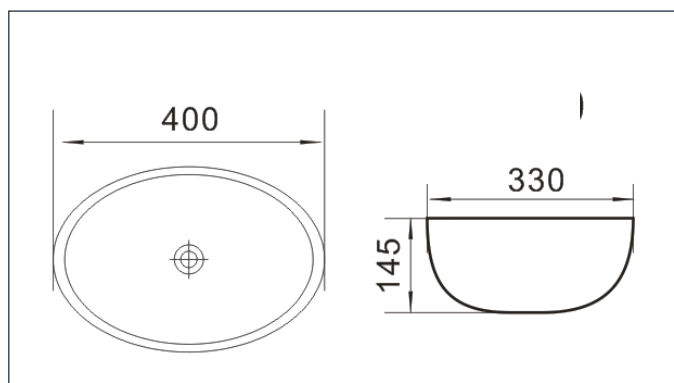

KLIPEN

LAVAMANOS VESSEL

EASY

DESCRIPCIÓN:

Los lavamanos Vessel incorporan diseños elegantes y vanguardistas. Los diversos modelos manejan una composición muy decorativa de líneas rectas u orgánicas, pensadas para dar al ambiente un aire artístico y exclusivo.

INFORMACIÓN TÉCNICA

Modelo:
Redondo.

Material del producto:
Cerámica.

Garantía:
De por vida en piedra natural.

Dimensiones:
400*330*145(mm)

Grifería recomendada:
Cuello Alto.

Color:
Blanco.

Peso:
Neto: 5.5 Kg./ Bruto: 6.5 Kg.