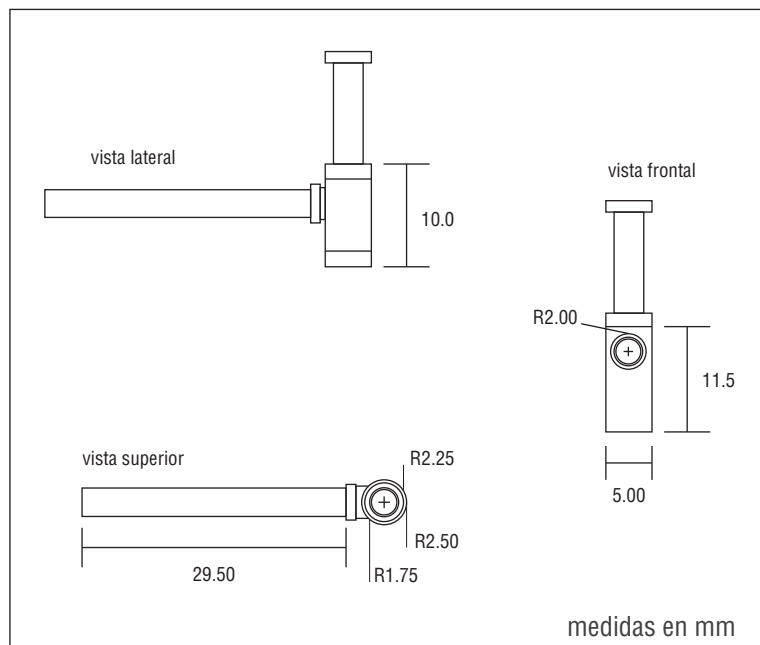

PRESENTACIÓN / DIBUJO TÉCNICO

INFORMACIÓN TÉCNICA

Material	Cuerpo en latón cromado, tubo en acero inox.
Acabado	Cromo
Largo total tubo	295 mm
Conexión	1 1/4"