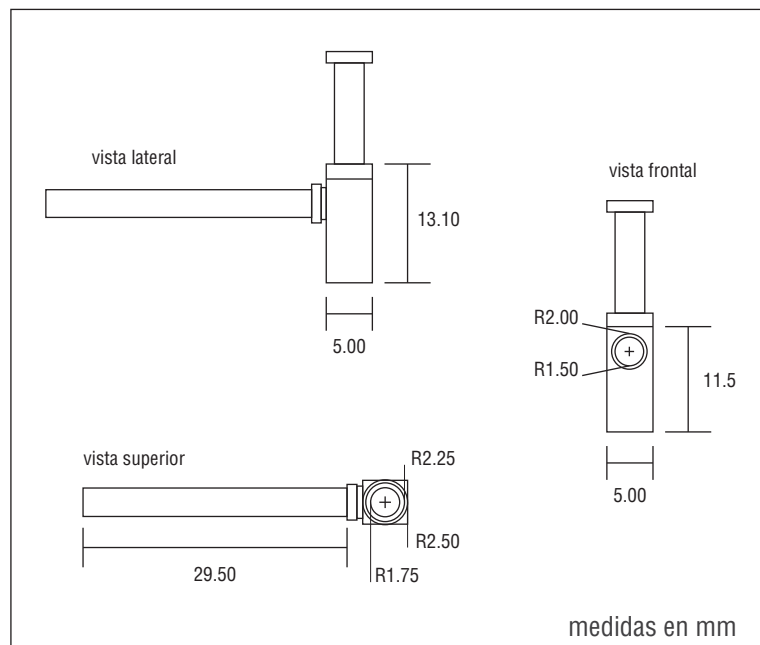

PRESENTACIÓN / DIBUJO TÉCNICO

INFORMACIÓN TÉCNICA

Material	Cuerpo en latón cromado, tubo en acero inox.
Acabado	Cromo
Largo total tubo	295 mm
Conexión	1 1/4"