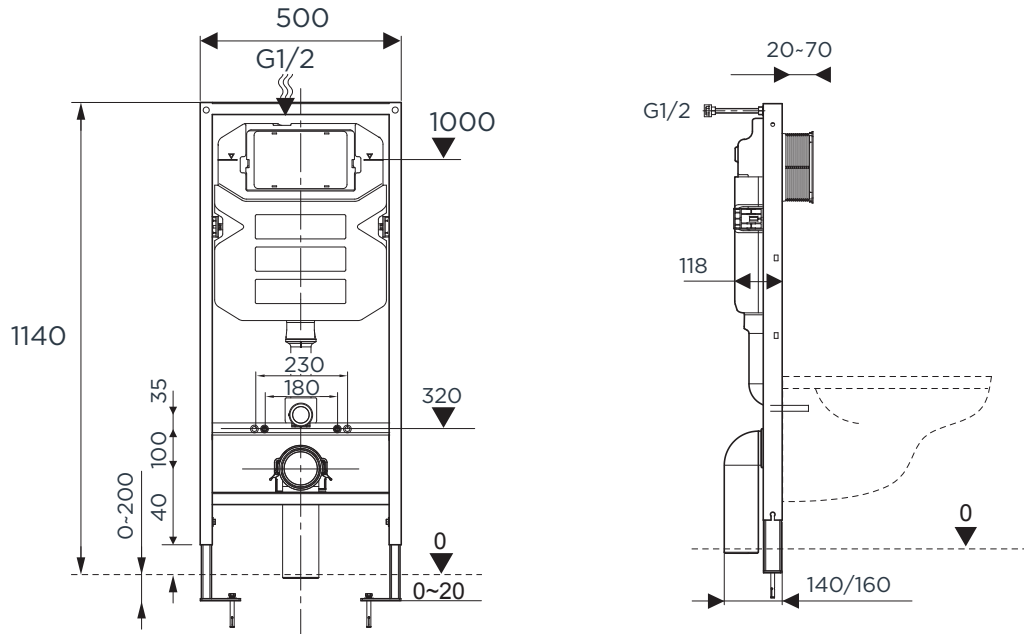

DIBUJO TÉCNICO

unidad de medida: mm.