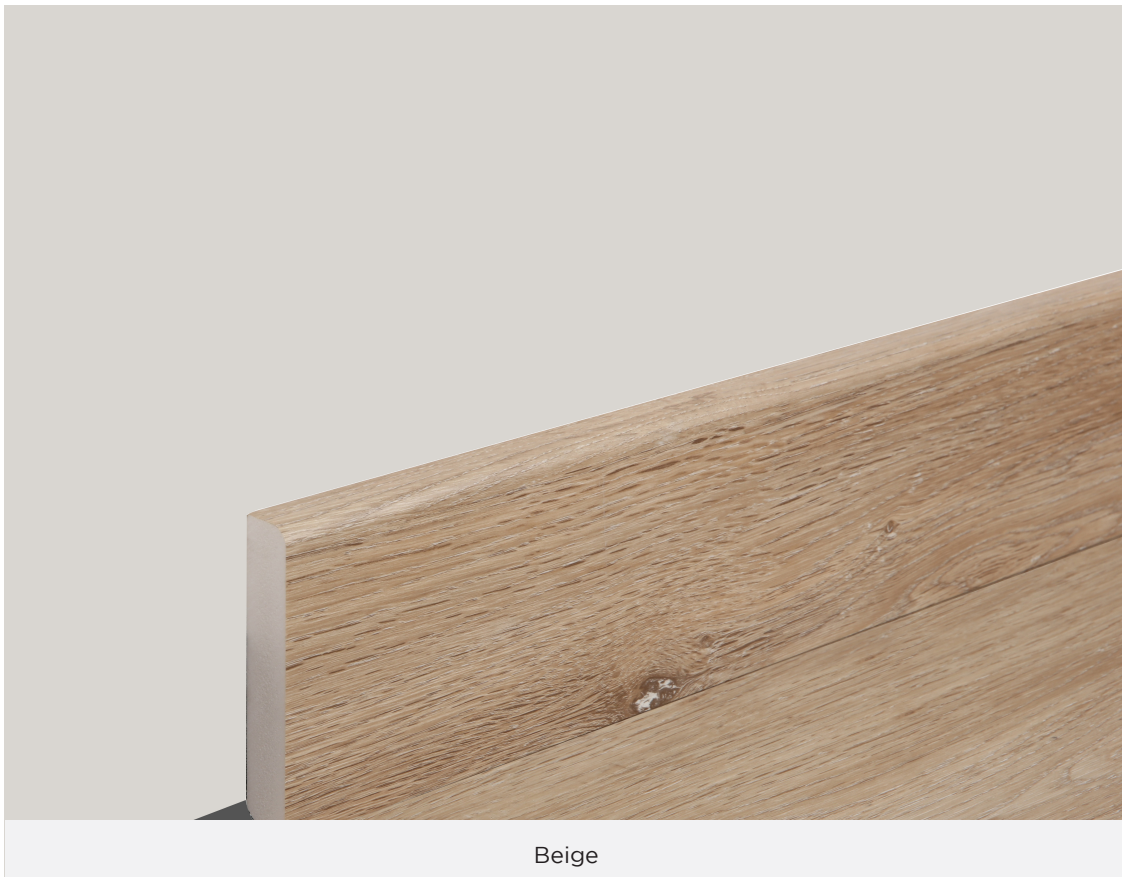

# GUARDAPOLVO MANDALA PVC

---

## PRESENTACIONES & AMBIENTE

---

Ocre.

Gris

Beige

Dark Café

Light Café

Taupe

Beige