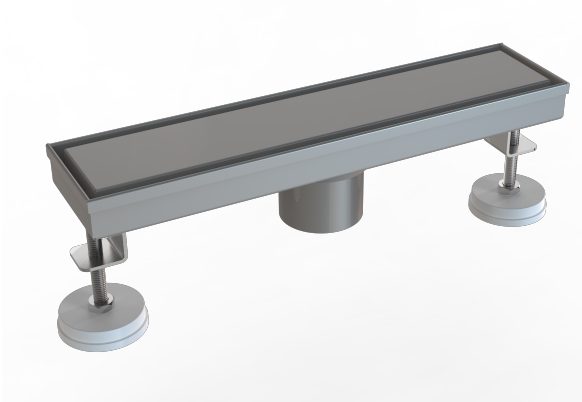

DESAGÜE DE DUCHA

LUXURY

DESCRIPCIÓN:

Parte complementaria para el funcionamiento del desagüe, diseñada para evacuar de manera eficiente el agua sobrante del espacio de la ducha. Fabricada con materiales duraderos y resistentes a la corrosión, garantiza un óptimo desempeño en ambientes húmedos y un flujo constante de evacuación.

INFORMACIÓN TÉCNICA

 Material del producto: Acero inox.	 Acabado del producto: Negro.	 Flujo de agua: 75 Lt/min
 Dimensiones: 300*70*25 (mm)	 Peso (Kg): Neto: 0.65 / Bruto 1.0	 Protección anti-insectos: Si
 Protección anti-olores: Si		