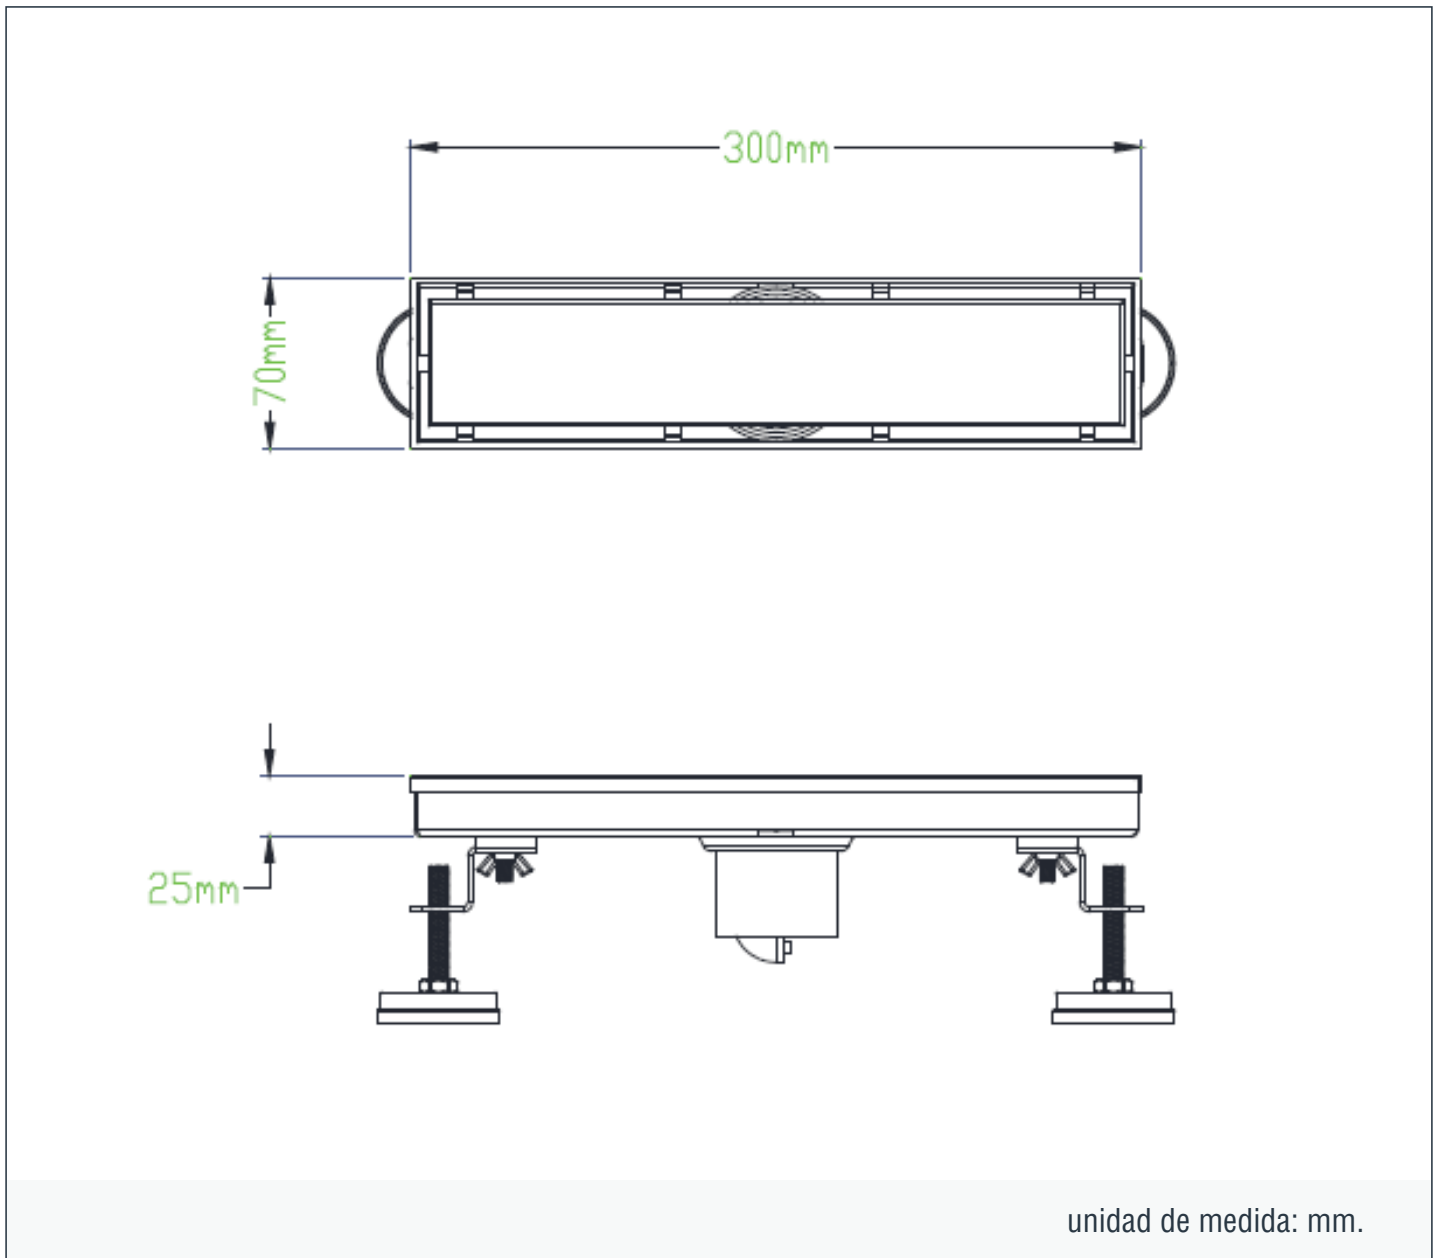

DIBUJO TÉCNICO