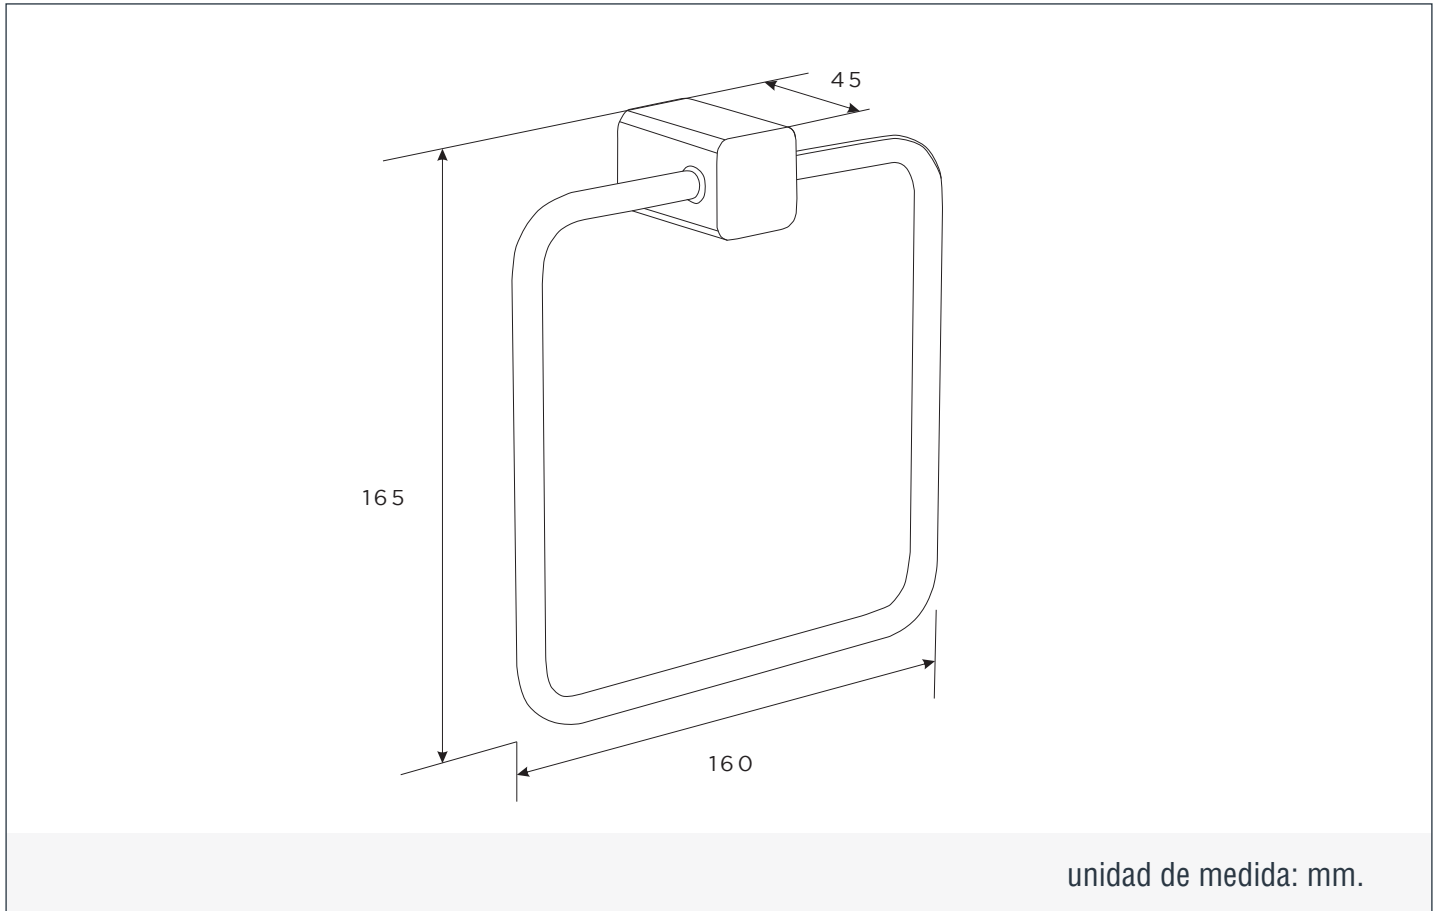

## INFORMACIÓN TÉCNICA

---

**Material del producto:**  
Acero inoxidable + Zinc.

**Acabado del producto:**  
Cromado

**Garantía acabado:**  
- 5 años.

**Dimensiones:**  
160\*165\*45 (mm).

**Peso (Gr):**  
Neto: 339 / Bruto: 349

## DIBUJO TÉCNICO

---