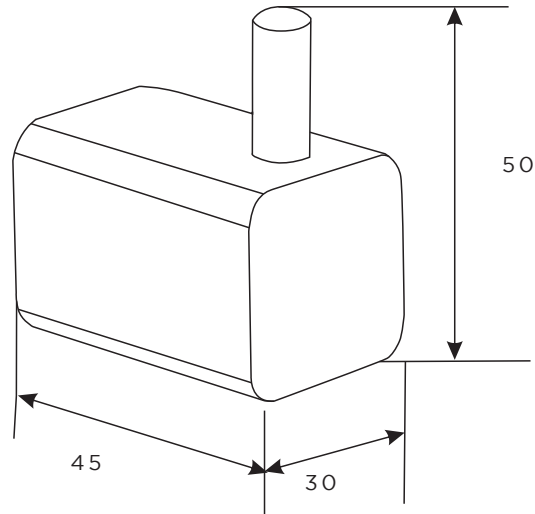

DIBUJO TÉCNICO

---

unidad de medida: mm.

LIMPIEZA & MANTENIMIENTO

Para mantener la estética y prolongar la apariencia de su producto, realice el siguiente mantenimiento:

Humedezca un paño de algodón en una solución (de agua y jabón suave) para enjuagar el producto. Posteriormente termine la limpieza secando el producto con un paño de algodón limpio. Se recomienda aplicar este mantenimiento a diario en zonas costeras y en zonas no costeras cada 2 o 3 días.

No aplique productos abrasivos, ácidos o disolventes en el mantenimiento de este producto.