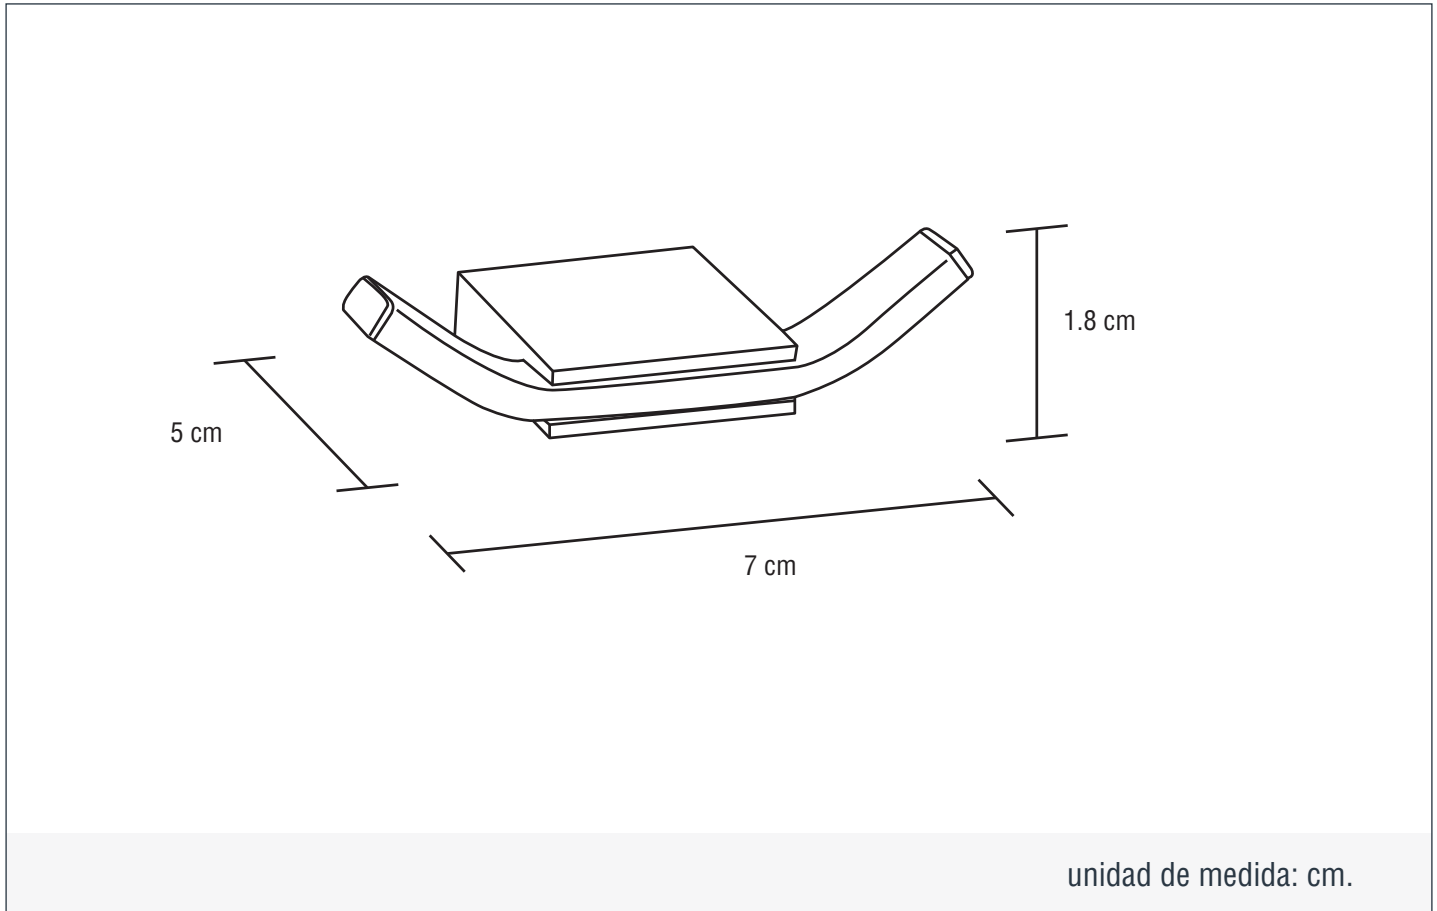

PERCHERO

RIGA

DESCRIPCIÓN:

Nuestra línea de accesorios Riga esta compuesta de cortes rectos y bordes redondos que permiten obtener un estilo moderno y orgánico. Su acabado cromado es ideal para integrarse en los diferentes ambientes de baño

INFORMACIÓN TÉCNICA

 Material del producto: Latón.	 Acabado del producto: Cromado	 Garantía acabado: - 5 años.
 Dimensiones: 70*50*18 (mm).	 Peso (Gr): Neto: 137 / Bruto: 165	

DIBUJO TÉCNICO

LIMPIEZA & MANTENIMIENTO