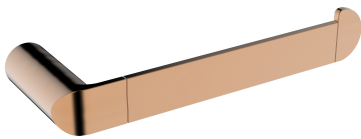

PORTARROLLO

URBAN

DESCRIPCIÓN:

Nuestra línea de accesorios Urban esta compuesta de cortes rectos y bordes redondos que permiten obtener un estilo moderno y orgánico. La línea de accesorios Urban, hace match con las griferías, duchas y regaderas de la misma línea, guardando el mismo concepto de diseño.

INFORMACIÓN TÉCNICA

 Material del producto: Latón.	 Acabado del producto: Cromado	 Garantía acabado: - 5 años.
 Dimensiones: 176*70*32 (mm).	 Peso (Kg): Neto: 2.4 / Bruto: 3.4	

PRESENTACIONES DISPONIBLES