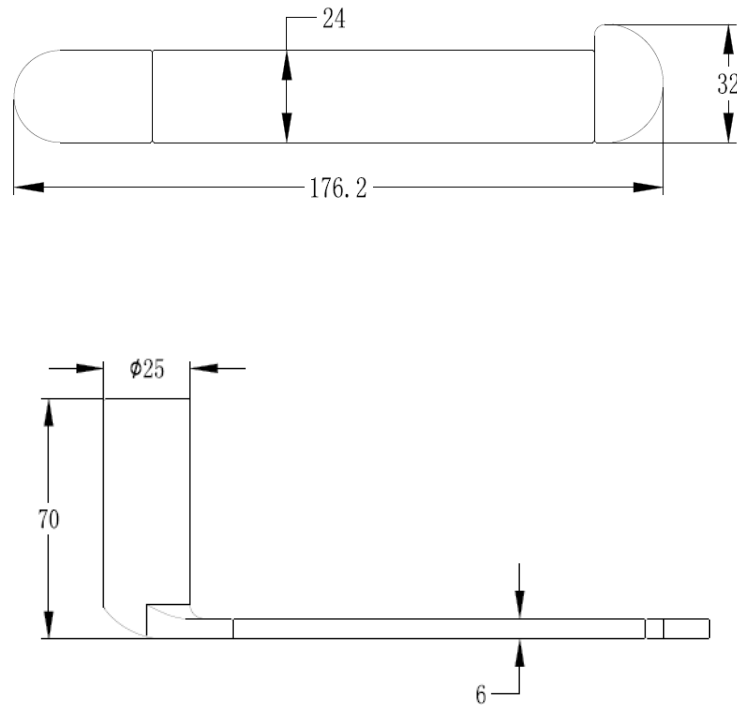

INFORMACIÓN TÉCNICA

 Material del producto: Latón.	 Acabado del producto: Cromado	 Garantía acabado: - 5 años.
 Dimensiones: 176*70*32 (mm).	 Peso (Kg): Neto: 2.4 / Bruto: 3.4	

PRESENTACIONES DISPONIBLES

01. | Acabado **Rojo**

02. | Acabado **Dorado**

DIBUJO TÉCNICO

unidad de medida: mm.

LIMPIEZA & MANTENIMIENTO

Para mantener la estética y prolongar la apariencia de su producto, realice el siguiente mantenimiento: