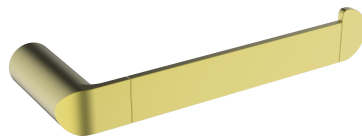

PORTARROLLO

URBAN

DESCRIPCIÓN:

Nuestra línea de accesorios Urban esta compuesta de cortes rectos y bordes redondos que permiten obtener un estilo moderno y orgánico. La línea de accesorios Urban, hace match con las griferías, duchas y regaderas de la misma línea, guardando el mismo concepto de diseño.

INFORMACIÓN TÉCNICA

 Material del producto: Latón.	 Acabado del producto: Cromado	 Garantía acabado: - 5 años.
 Dimensiones: 176*70*32 (mm).	 Peso (Kg): Neto: 2.4 / Bruto: 3.4	

PRESENTACIONES DISPONIBLES

01. | Acabado **Rojo**

02. | Acabado **Dorado**

DIBUJO TÉCNICO

unidad de medida: mm.

LIMPIEZA & MANTENIMIENTO

Para mantener la estética y prolongar la apariencia de su producto, realice el siguiente mantenimiento: