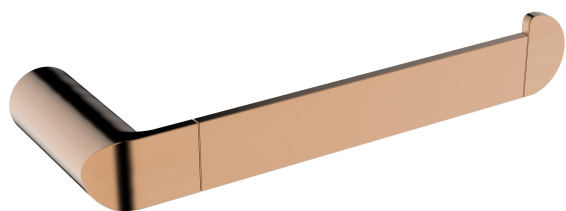

PORTARROLLO

URBAN

DESCRIPCIÓN:

Nuestra línea de accesorios Urban esta compuesta de cortes rectos y bordes redondos que permiten obtener un estilo moderno y orgánico. La línea de accesorios Urban, hace match con las griferías, duchas y regaderas de la misma línea, guardando el mismo concepto de diseño.

INFORMACIÓN TÉCNICA

 Material del producto: Latón.	 Acabado del producto: Cromado	 Garantía acabado: - 5 años.
 Dimensiones: 176*70*32 (mm).	 Peso (Kg): Neto: 2.4 / Bruto: 3.4	

PRESENTACIONES DISPONIBLES