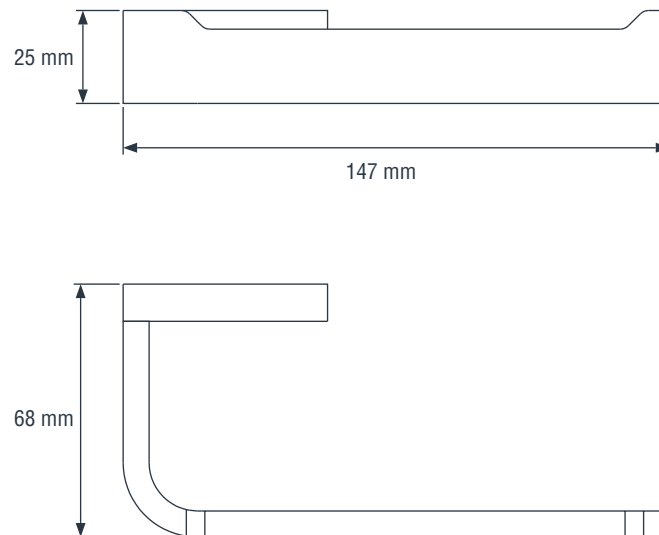

147*68*25 (mm).

**Peso (Kg):**

Neto: 2.4 / Bruto: 3.4

PRESENTACIONES DISPONIBLES

01. | Acabado **Cromado**

02. | Acabado **Negro**

03. | Acabado **Bronce**

DIBUJO TÉCNICO