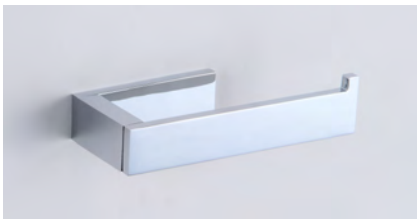

PRESENTACIONES DISPONIBLES

---

01. | Acabado **Cromo**