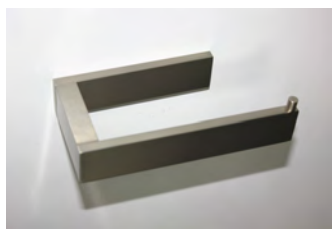

02. | Acabado **Niquel**