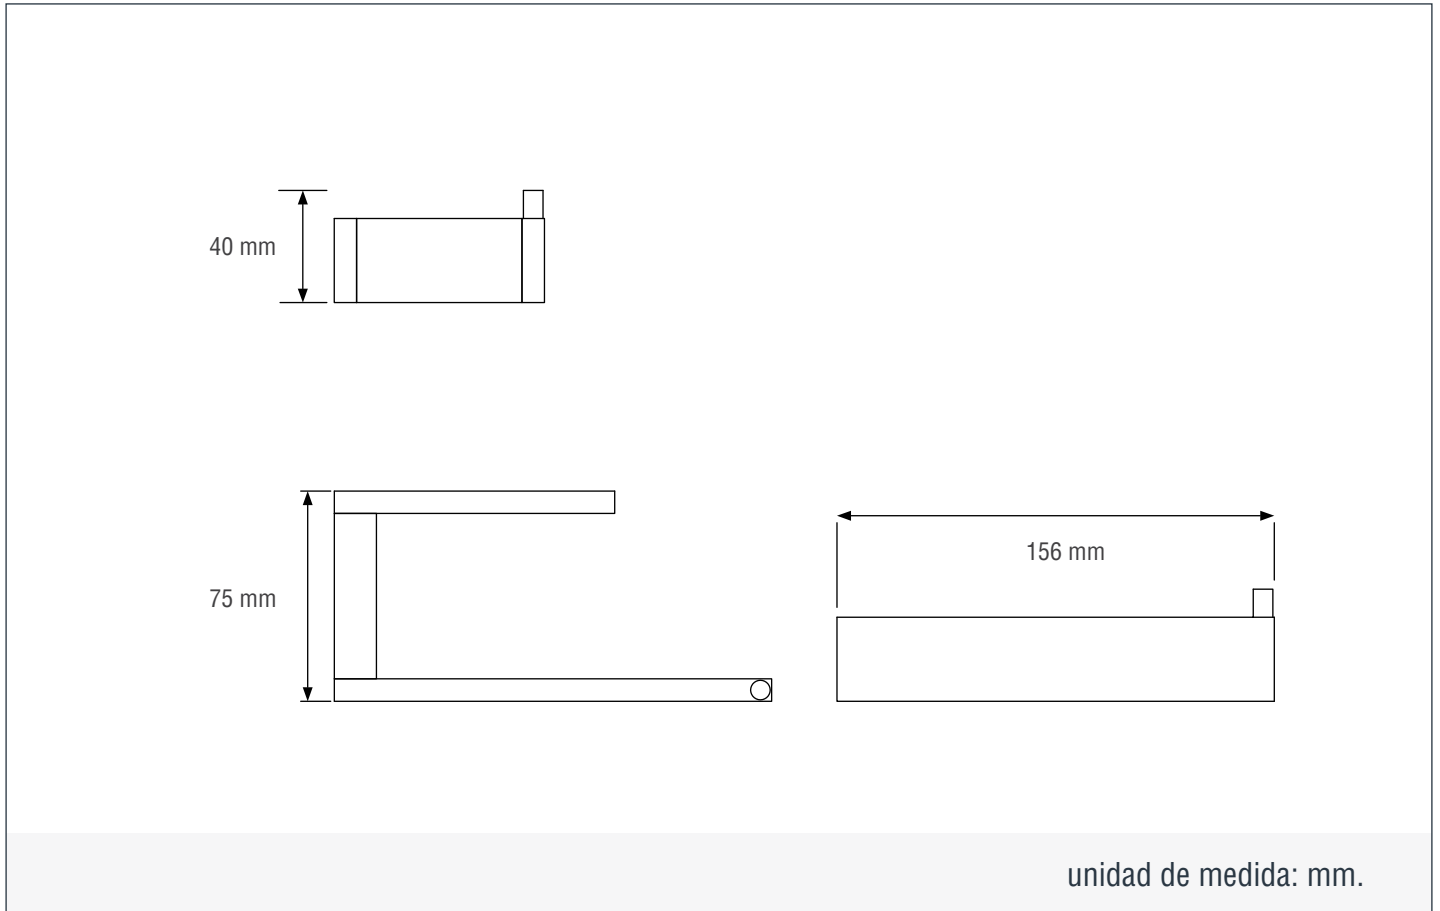

DIBUJO TÉCNICO

LIMPIEZA & MANTENIMIENTO

Para mantener la estética y prolongar la apariencia de su producto, realice el siguiente mantenimiento:

Humedezca un paño de algodón en una solución (de agua y jabón suave) para enjuagar el producto. Posteriormente termine la limpieza secando el producto con un paño de algodón limpio. Se recomienda aplicar este mantenimiento a diario en zonas costeras y en zonas no costeras cada 2 o 3 días.

No aplique productos abrasivos, ácidos o disolventes en el mantenimiento de este producto.