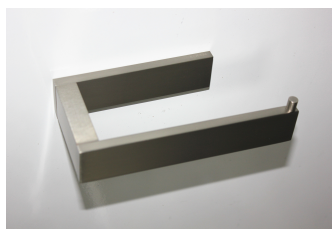

PORTARROLLO SIN TAPA

KUBIKA

DESCRIPCIÓN:

Nuestra línea de accesorios Kubica esta compuesta de cortes rectos y bordes redondos que permiten obtener un estilo moderno y orgánico. Su acabo cromado es ideal para integrarse en los diferentes ambientes de baño.

INFORMACIÓN TÉCNICA

M | **Material del producto:**
Latón.

A | **Acabado del producto:**
Varios

 | **Garantía acabado:**
- 5 años.

 | **Dimensiones:**
156*40*75 (mm).

 | **Peso (Kg):**
Neto: 1.6 / Bruto: 2.6

PRESENTACIONES DISPONIBLES

01. | Acabado **Cromo**

02. | Acabado **Niquel**

03. | Acabado **Rose Gold**

04. | Acabado **Black**

DIBUJO TÉCNICO

LIMPIEZA & MANTENIMIENTO

Para mantener la estética y prolongar la apariencia de su producto, realice el siguiente mantenimiento: