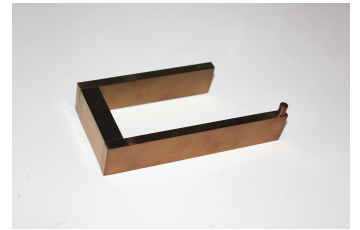

PORTARROLLO SIN TAPA

KUBIKA

DESCRIPCIÓN:

Nuestra línea de accesorios Kubica esta compuesta de cortes rectos y bordes redondos que permiten obtener un estilo moderno y orgánico. Su acabo cromado es ideal para integrarse en los diferentes ambientes de baño.

INFORMACIÓN TÉCNICA

M | **Material del producto:**
Latón.

A | **Acabado del producto:**
Varios

 | **Garantía acabado:**
- 5 años.

 | **Dimensiones:**
156*40*75 (mm).

 | **Peso (Kg):**
Neto: 1.6 / Bruto: 2.6

PRESENTACIONES DISPONIBLES

01. | Acabado **Cromo**

02. | Acabado **Niquel**

03. | Acabado **Rose Gold**

04. | Acabado **Black**

DIBUJO TÉCNICO

LIMPIEZA & MANTENIMIENTO

Para mantener la estética y prolongar la apariencia de su producto, realice el siguiente mantenimiento: