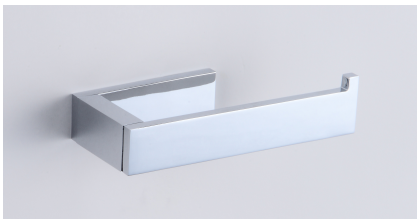

PORTARROLLO SIN TAPA

KUBIKA

DESCRIPCIÓN:

Nuestra línea de accesorios Kubica esta compuesta de cortes rectos y bordes redondos que permiten obtener un estilo moderno y orgánico. Su acabo cromado es ideal para integrarse en los diferentes ambientes de baño.

INFORMACIÓN TÉCNICA

M | **Material del producto:**
Latón.

A | **Acabado del producto:**
Varios

 | **Garantía acabado:**
- 5 años.

 | **Dimensiones:**
156*40*75 (mm).

 | **Peso (Kg):**
Neto: 1.6 / Bruto: 2.6

PRESENTACIONES DISPONIBLES

01. | Acabado **Cromo**

02. | Acabado **Niquel**

03. | Acabado **Rose Gold**

04. | Acabado **Black**

DIBUJO TÉCNICO

LIMPIEZA & MANTENIMIENTO

Para mantener la estética y prolongar la apariencia de su producto, realice el siguiente mantenimiento: