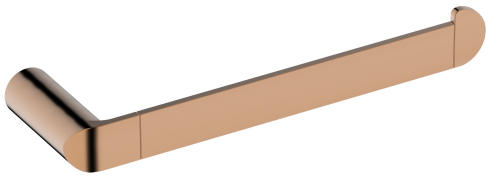

# TOALLERO

---

### DESCRIPCIÓN:

Nuestra línea de accesorios Urban esta compuesta de cortes rectos y bordes redondos que permiten obtener un estilo moderno y orgánico. La línea de accesorios Urban, hace match con las griferías, duchas y regaderas de la misma línea, guardando el mismo concepto de diseño.

## INFORMACIÓN TÉCNICA

---

 <b>Material del producto:</b> Latón.	 <b>Acabado del producto:</b> Varios	 <b>Garantía acabado:</b> - 5 años.
 <b>Dimensiones:</b> 231*70*32 (mm).	 <b>Peso (Kg):</b> Neto: 2.4 / Bruto: 3.4	