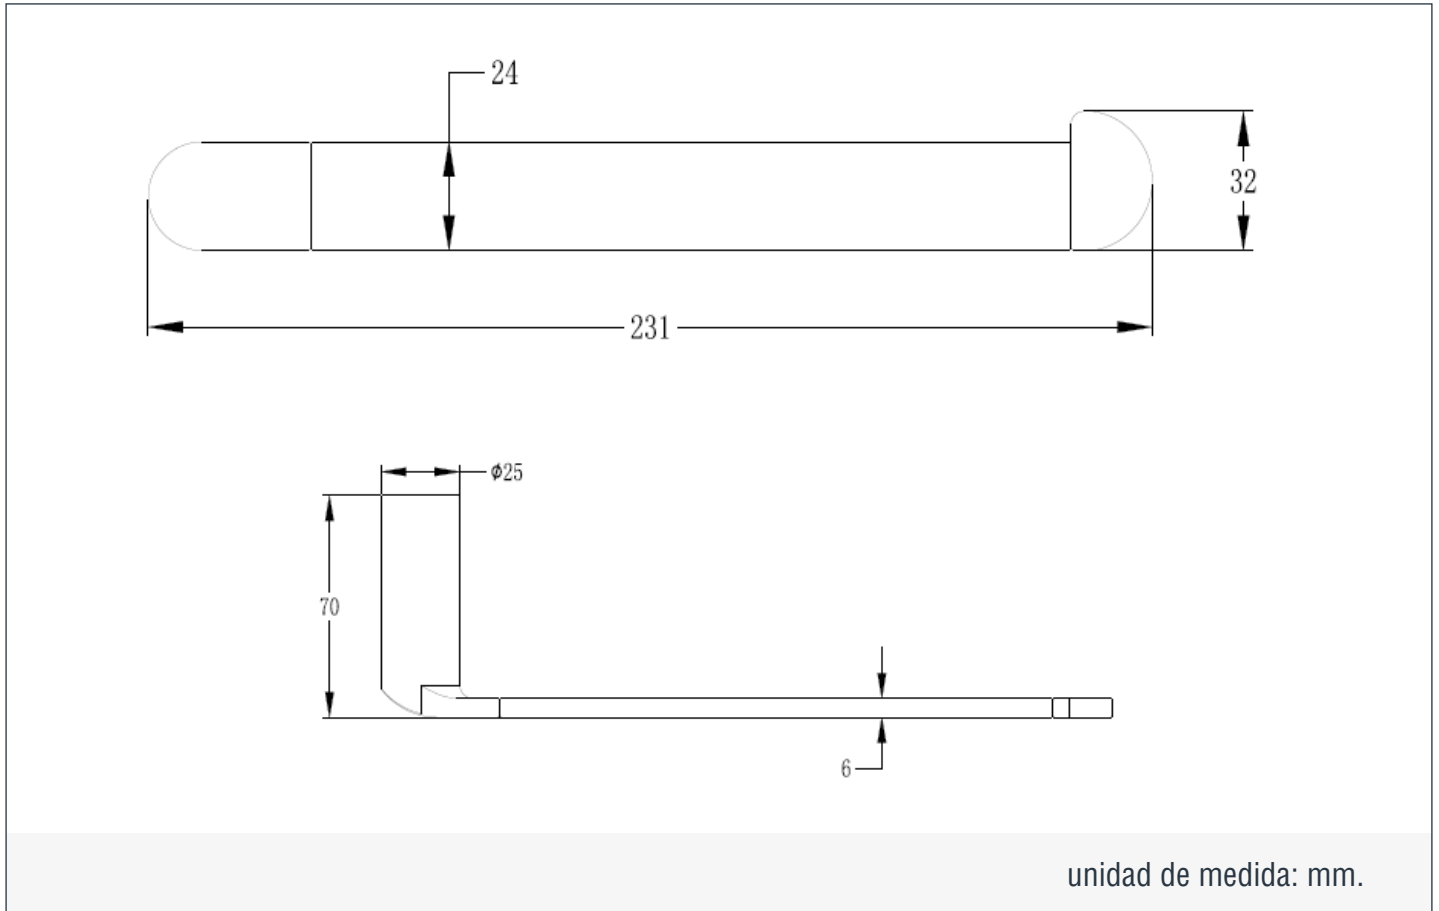

## INFORMACIÓN TÉCNICA

---

 <b>Material del producto:</b> Latón.	 <b>Acabado del producto:</b> Varios	 <b>Garantía acabado:</b> - 5 años.
 <b>Dimensiones:</b> 231*70*32 (mm).	 <b>Peso (Kg):</b> Neto: 2.4 / Bruto: 3.4	

## DIBUJO TÉCNICO

---