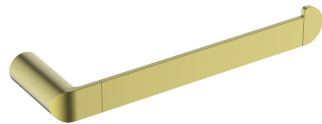

### DESCRIPCIÓN:

Nuestra línea de accesorios Urban esta compuesta de cortes rectos y bordes redondos que permiten obtener un estilo moderno y orgánico. La línea de accesorios Urban, hace match con las griferías, duchas y regaderas de la misma línea, guardando el mismo concepto de diseño.

## PRESENTACIONES DISPONIBLES

---

01. | Acabado **Rojo**

02. | Acabado **Dorado**