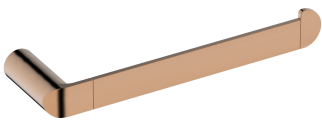

PRESENTACIONES DISPONIBLES

---

01. | Acabado **Rojo**