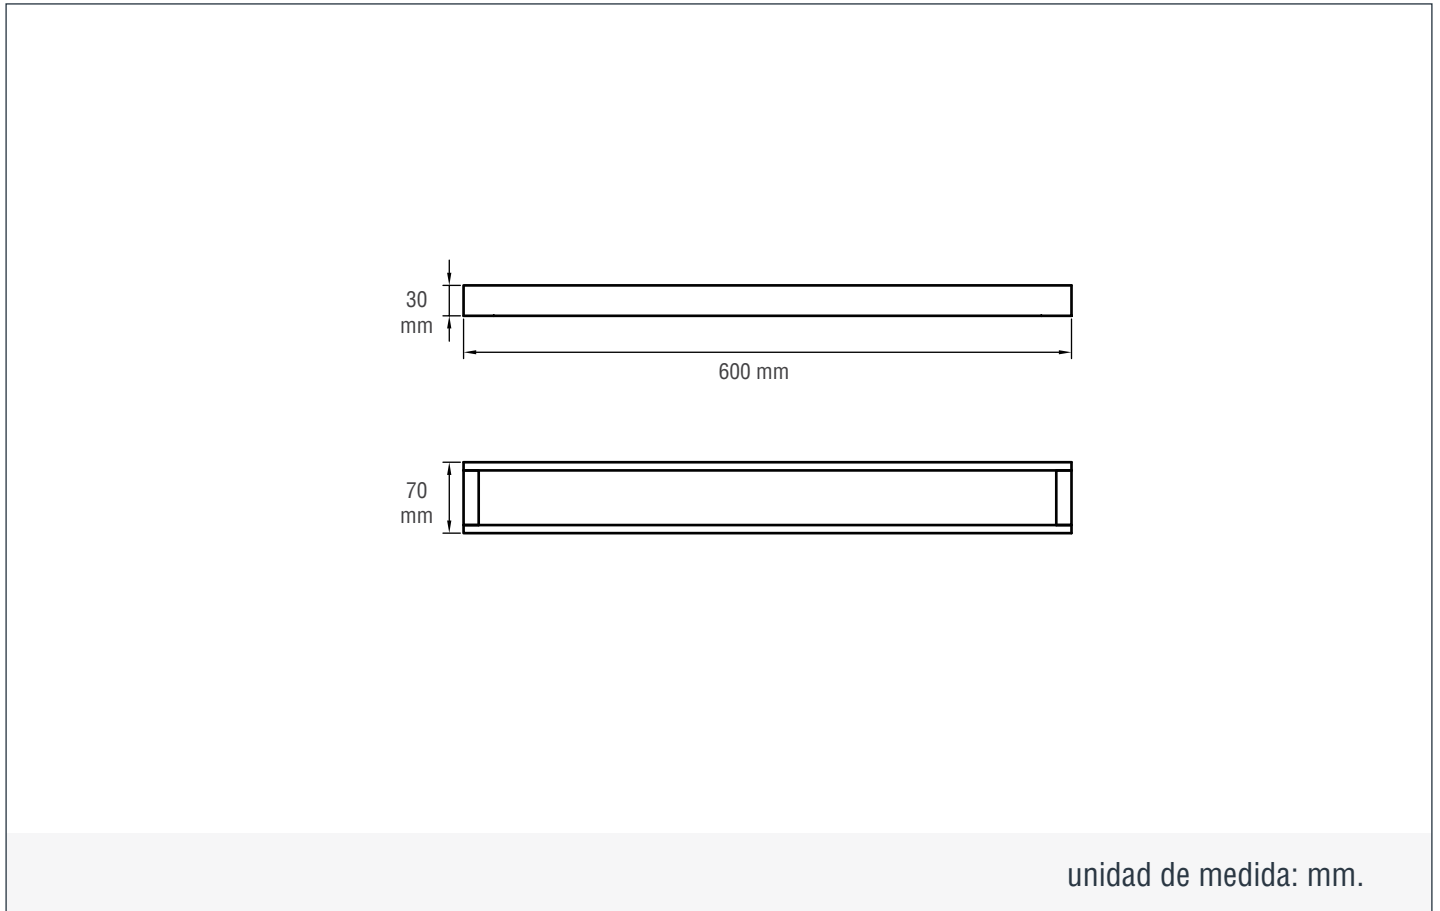

DIBUJO TÉCNICO

LIMPIEZA & MANTENIMIENTO

Para mantener la estética y prolongar la apariencia de su producto, realice el siguiente mantenimiento:

Humedezca un paño de algodón en una solución (de agua y jabón suave) para enjuagar el producto. Posteriormente termine la limpieza secando el producto con un paño de algodón limpio. Se recomienda aplicar este mantenimiento a diario en zonas costeras y en zonas no costeras cada 2 o 3 días.

No aplique productos abrasivos, ácidos o disolventes en el mantenimiento de este producto.