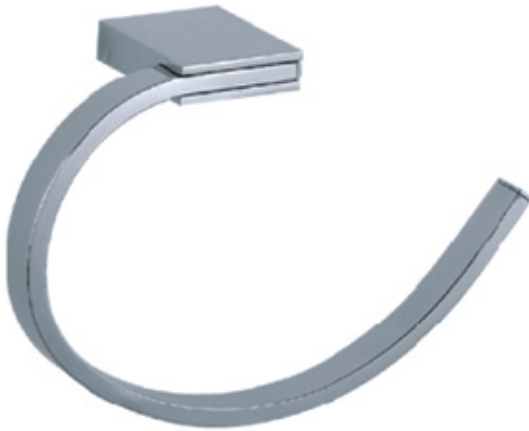

TOALLERO ARO

RIGA

DESCRIPCIÓN:

Nuestra línea de accesorios Riga esta compuesta de cortes rectos y bordes redondos que permiten obtener un estilo moderno y orgánico. Su acabado cromado es ideal para integrarse en los diferentes ambientes de baño

INFORMACIÓN TÉCNICA

M | **Material del producto:**
Latón.

A | **Acabado del producto:**
Cromado

 | **Garantía acabado:**
- 5 años.

 | **Dimensiones:**
200*127*65 (mm).

 | **Peso (Gr):**
Neto: 152 / Bruto: 180