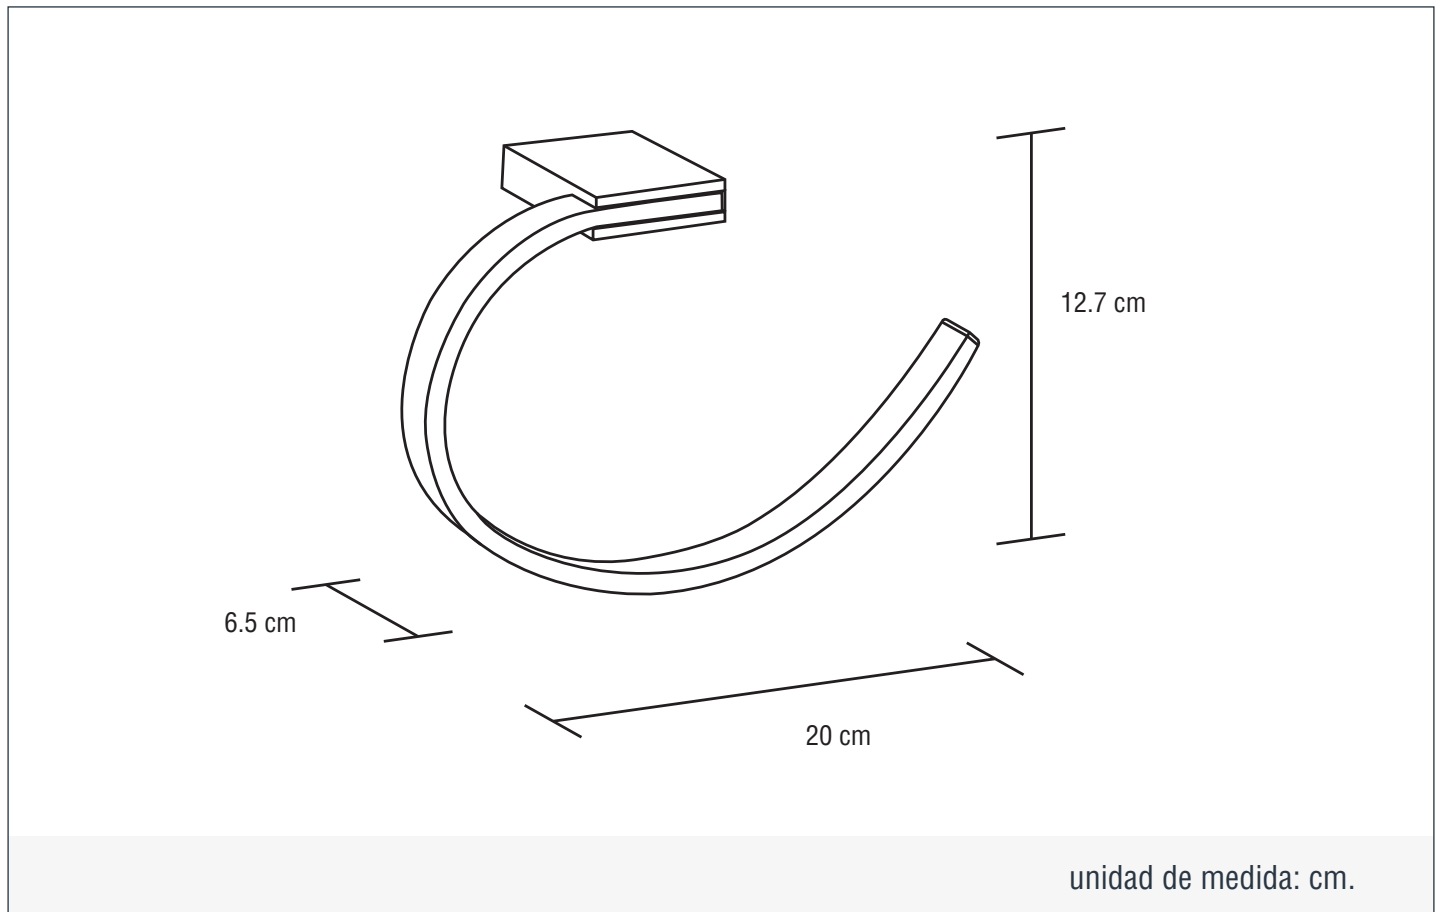

DIBUJO TÉCNICO

LIMPIEZA & MANTENIMIENTO

Para mantener la estética y prolongar la apariencia de su producto, realice el siguiente mantenimiento:

Humedezca un paño de algodón en una solución (de agua y jabón suave) para enjuagar el producto. Posteriormente termine la limpieza secando el producto con un paño de algodón limpio. Se recomienda aplicar este mantenimiento a diario en zonas costeras y en zonas no costeras cada 2 o 3 días.

No aplique productos abrasivos, ácidos o disolventes en el mantenimiento de este producto.