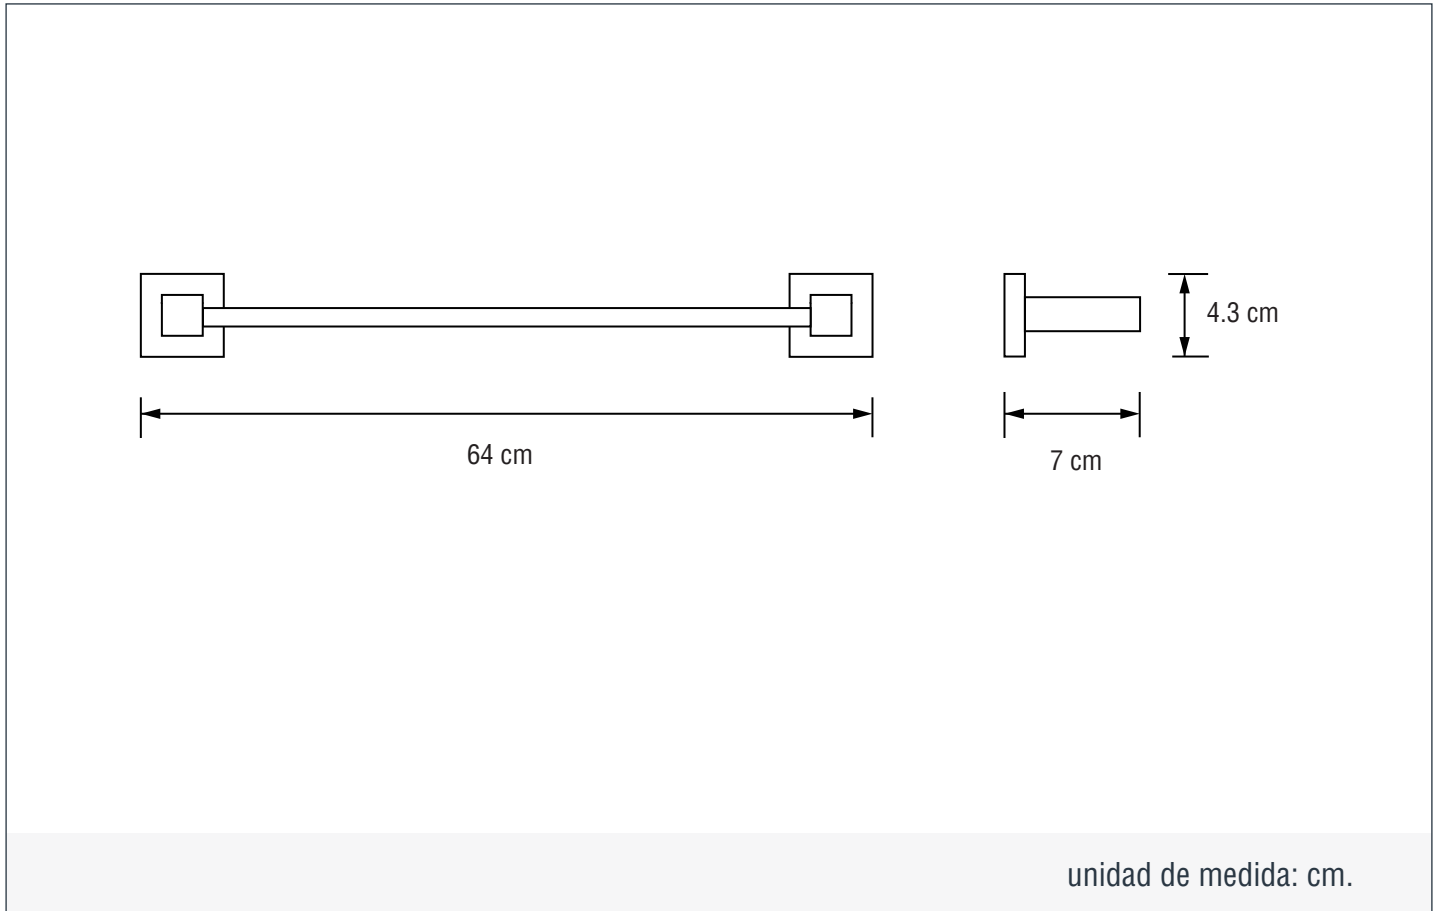

KLIPEN

TOALLERO BARRA MUNICH

DESCRIPCIÓN:

Nuestra línea de accesorios Munich esta compuesta de cortes rectos y bordes redondos que permiten obtener un estilo moderno y orgánico. Su acabo cromado es ideal para integrarse en los diferentes ambientes de baño.

INFORMACIÓN TÉCNICA

	Material del producto: Latón.		Acabado del producto: Cromado		Garantía acabado: - 5 años.
	Dimensiones: 640*43*70 (mm).		Peso (Gr): Neto: 350 / Bruto: 378		

DIBUJO TÉCNICO

LIMPIEZA & MANTENIMIENTO