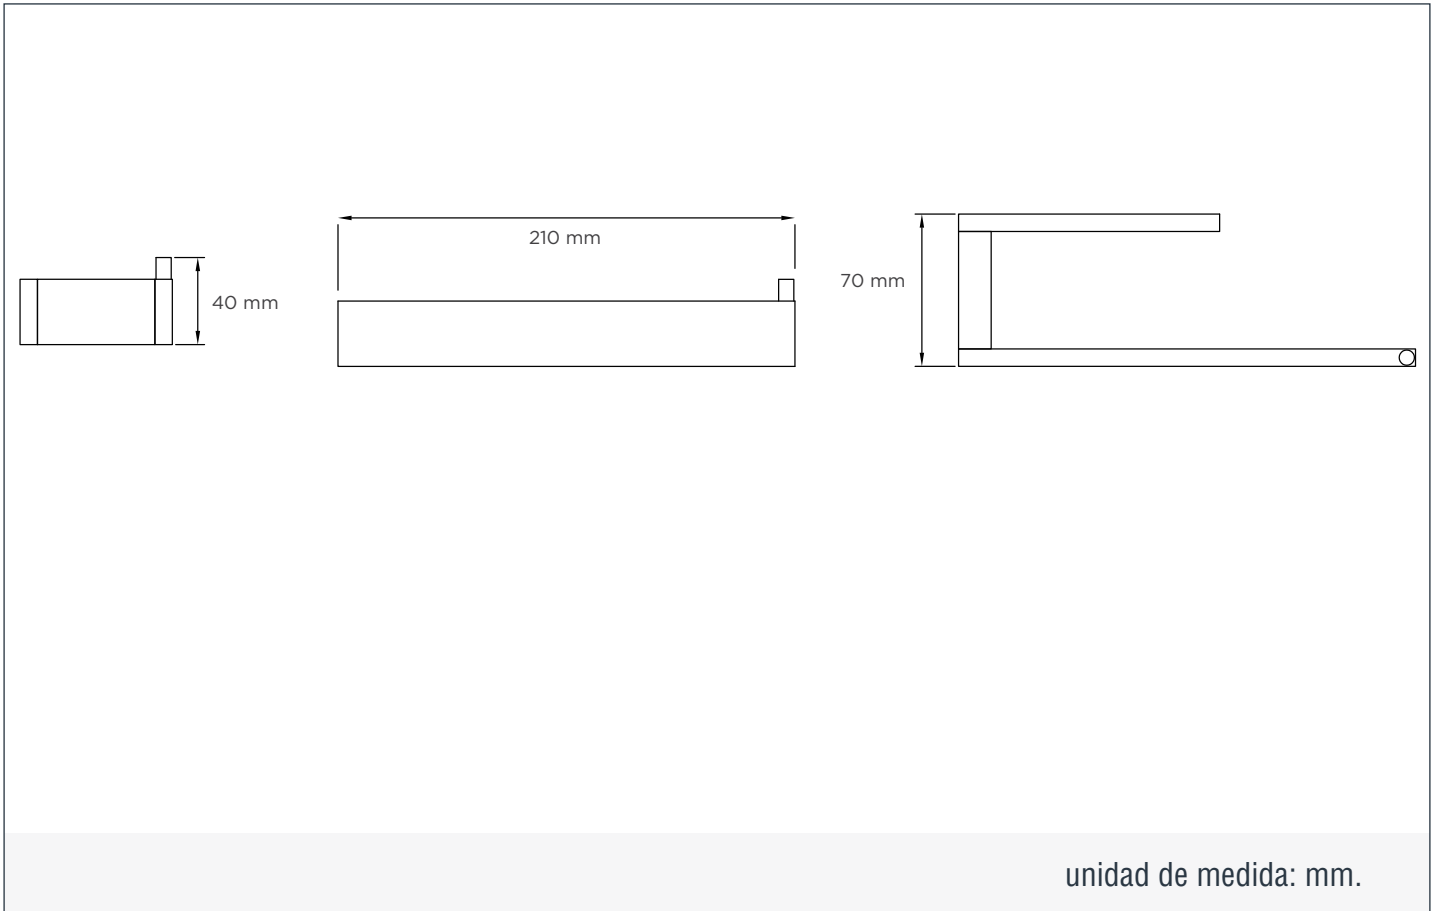

DIBUJO TÉCNICO

LIMPIEZA & MANTENIMIENTO

Para mantener la estética y prolongar la apariencia de su producto, realice el siguiente mantenimiento:

Humedezca un paño de algodón en una solución (de agua y jabón suave) para enjuagar el producto. Posteriormente termine la limpieza secando el producto con un paño de algodón limpio. Se recomienda aplicar este mantenimiento a diario en zonas costeras y en zonas no costeras cada 2 o 3 días.

No aplique productos abrasivos, ácidos o disolventes en el mantenimiento de este producto.