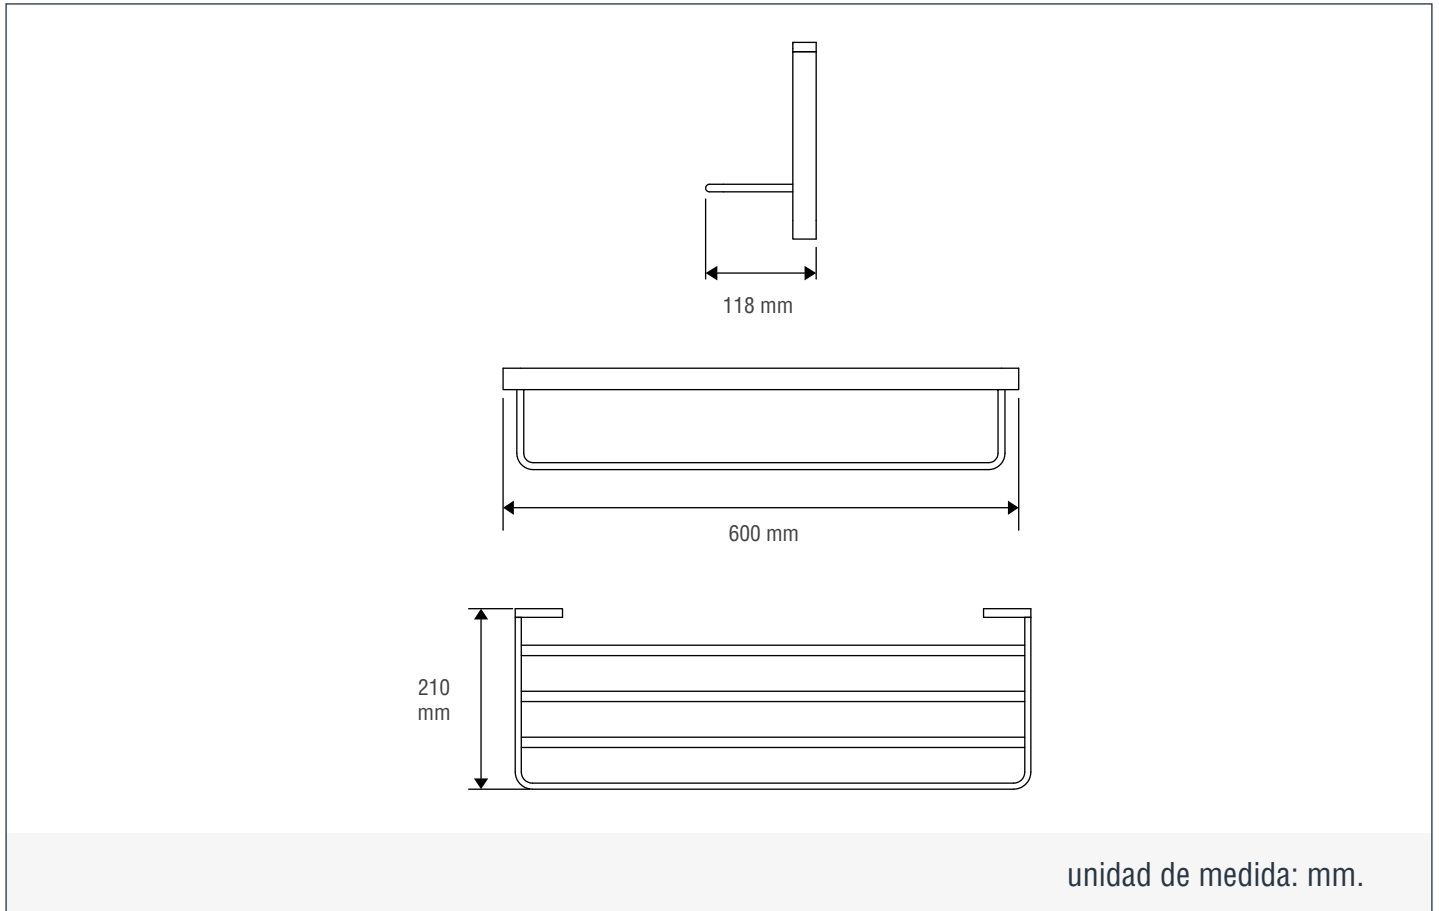

REPISA TOALLAS

ATLAS

DESCRIPCIÓN:

Nuestra línea de accesorios Atlas esta compuesta de cortes rectos y bordes redondos que permiten obtener un estilo moderno y orgánico. Su acabado cromado es ideal para integrarse en los diferentes ambientes de baño.

INFORMACIÓN TÉCNICA

 Material del producto: Latón.	 Acabado del producto: Cromado	 Garantía acabado: - 5 años.
 Dimensiones: 600*210*118 (mm).	 Peso (Kg): Neto: 2.4 / Bruto: 3.4	

DIBUJO TÉCNICO

LIMPIEZA & MANTENIMIENTO