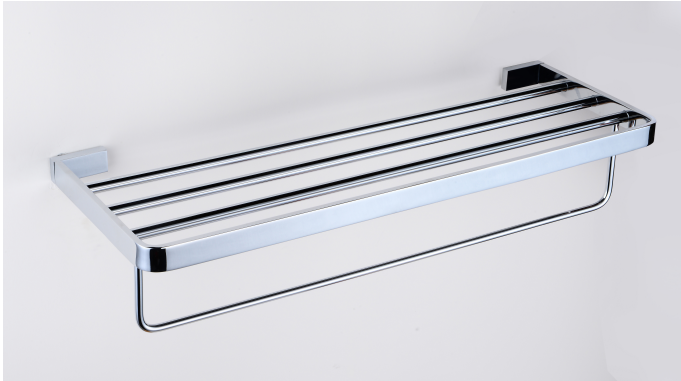

REPISA TOALLAS

ATLAS

DESCRIPCIÓN:

Nuestra línea de accesorios Atlas esta compuesta de cortes rectos y bordes redondos que permiten obtener un estilo moderno y orgánico. Su acabado cromado es ideal para integrarse en los diferentes ambientes de baño.

INFORMACIÓN TÉCNICA

 Material del producto: Latón.	 Acabado del producto: Cromado	 Garantía acabado: - 5 años.
 Dimensiones: 600*210*118 (mm).	 Peso (Kg): Neto: 2.4 / Bruto: 3.4	

DIBUJO TÉCNICO

LIMPIEZA & MANTENIMIENTO