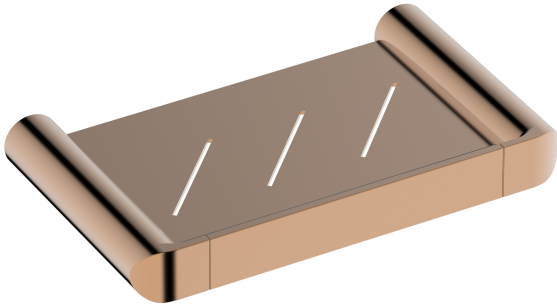

JABONERA

URBAN

DESCRIPCIÓN:

Nuestra línea de accesorios Urban esta compuesta de cortes rectos y bordes redondos que permiten obtener un estilo moderno y orgánico. La línea de accesorios Urban, hace match con las griferías, duchas y regaderas de la misma línea, guardando el mismo concepto de diseño.

INFORMACIÓN TÉCNICA

**Material del producto:**

Latón.

**Acabado del producto:**

Varios

**Garantía acabado:**

- 5 años.

**Dimensiones:**

164*95*26 (mm).

**Peso (Kg):**

Neto: 2.4 / Bruto: 3.4

PRESENTACIONES DISPONIBLES

01. | Acabado **Rojo**

02. | Acabado **Dorado**

DIBUJO TÉCNICO

LIMPIEZA & MANTENIMIENTO