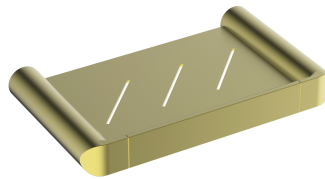

JABONERA

URBAN

DESCRIPCIÓN:

Nuestra línea de accesorios Urban esta compuesta de cortes rectos y bordes redondos que permiten obtener un estilo moderno y orgánico. La línea de accesorios Urban, hace match con las griferías, duchas y regaderas de la misma línea, guardando el mismo concepto de diseño.

164*95*26 (mm).

**Peso (Kg):**

Neto: 2.4 / Bruto: 3.4

PRESENTACIONES DISPONIBLES

01. | Acabado **Rojo**

02. | Acabado **Dorado**

DIBUJO TÉCNICO

LIMPIEZA & MANTENIMIENTO