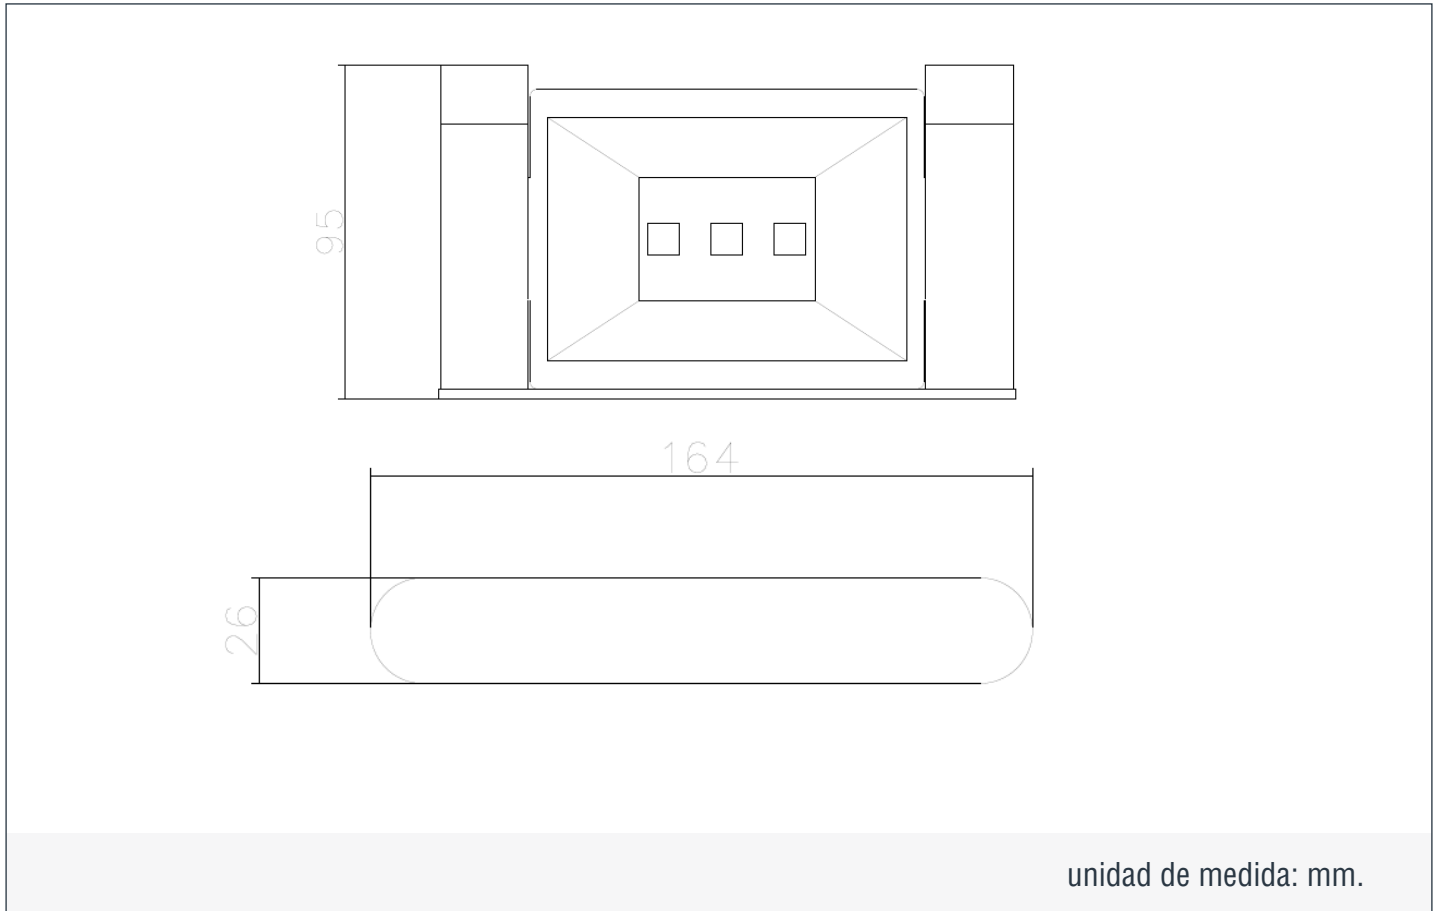

JABONERA

URBAN

DESCRIPCIÓN:

Nuestra línea de accesorios Urban esta compuesta de cortes rectos y bordes redondos que permiten obtener un estilo moderno y orgánico. La línea de accesorios Urban, hace match con las griferías, duchas y regaderas de la misma línea, guardando el mismo concepto de diseño.

164*95*26 (mm).

**Peso (Kg):**

Neto: 2.4 / Bruto: 3.4

PRESENTACIONES DISPONIBLES

01. | Acabado **Rojo**

02. | Acabado **Dorado**

DIBUJO TÉCNICO

LIMPIEZA & MANTENIMIENTO