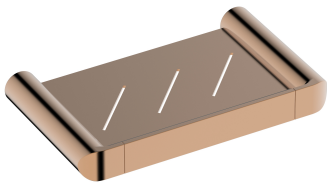

JABONERA

URBAN

DESCRIPCIÓN:

Nuestra línea de accesorios Urban esta compuesta de cortes rectos y bordes redondos que permiten obtener un estilo moderno y orgánico. La línea de accesorios Urban, hace match con las griferías, duchas y regaderas de la misma línea, guardando el mismo concepto de diseño.

164*95*26 (mm).

**Peso (Kg):**

Neto: 2.4 / Bruto: 3.4

PRESENTACIONES DISPONIBLES

01. | Acabado **Rojo**

02. | Acabado **Dorado**

DIBUJO TÉCNICO

LIMPIEZA & MANTENIMIENTO