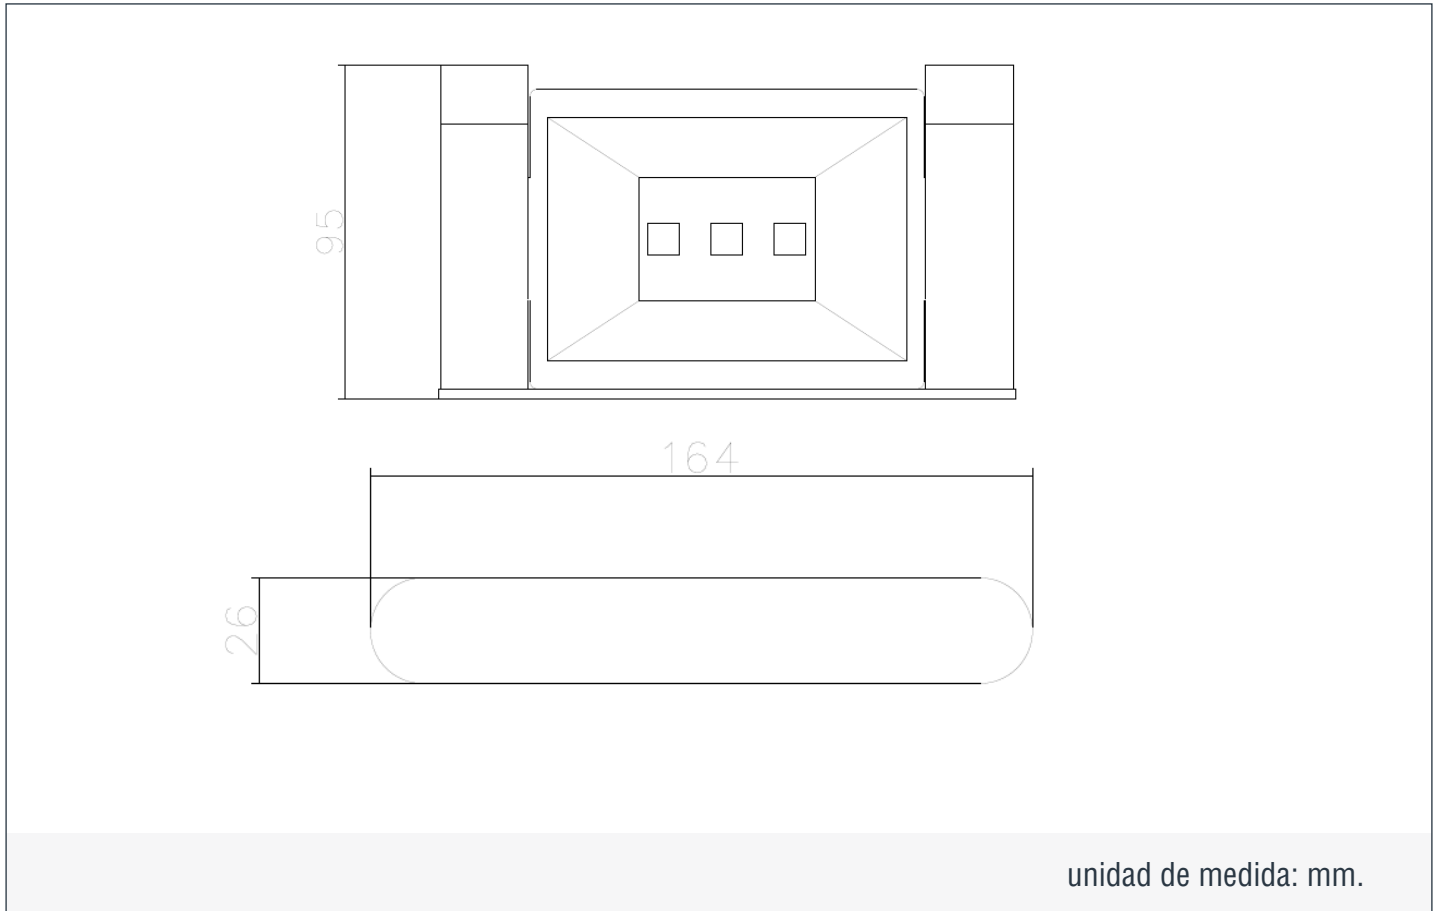

DIBUJO TÉCNICO

LIMPIEZA & MANTENIMIENTO

Para mantener la estética y prolongar la apariencia de su producto, realice el siguiente mantenimiento:

Humedezca un paño de algodón en una solución (de agua y jabón suave) para enjuagar el producto. Posteriormente termine la limpieza secando el producto con un paño de algodón limpio. Se recomienda aplicar este mantenimiento a diario en zonas costeras y en zonas no costeras cada 2 o 3 días.

No aplique productos abrasivos, ácidos o disolventes en el mantenimiento de este producto.